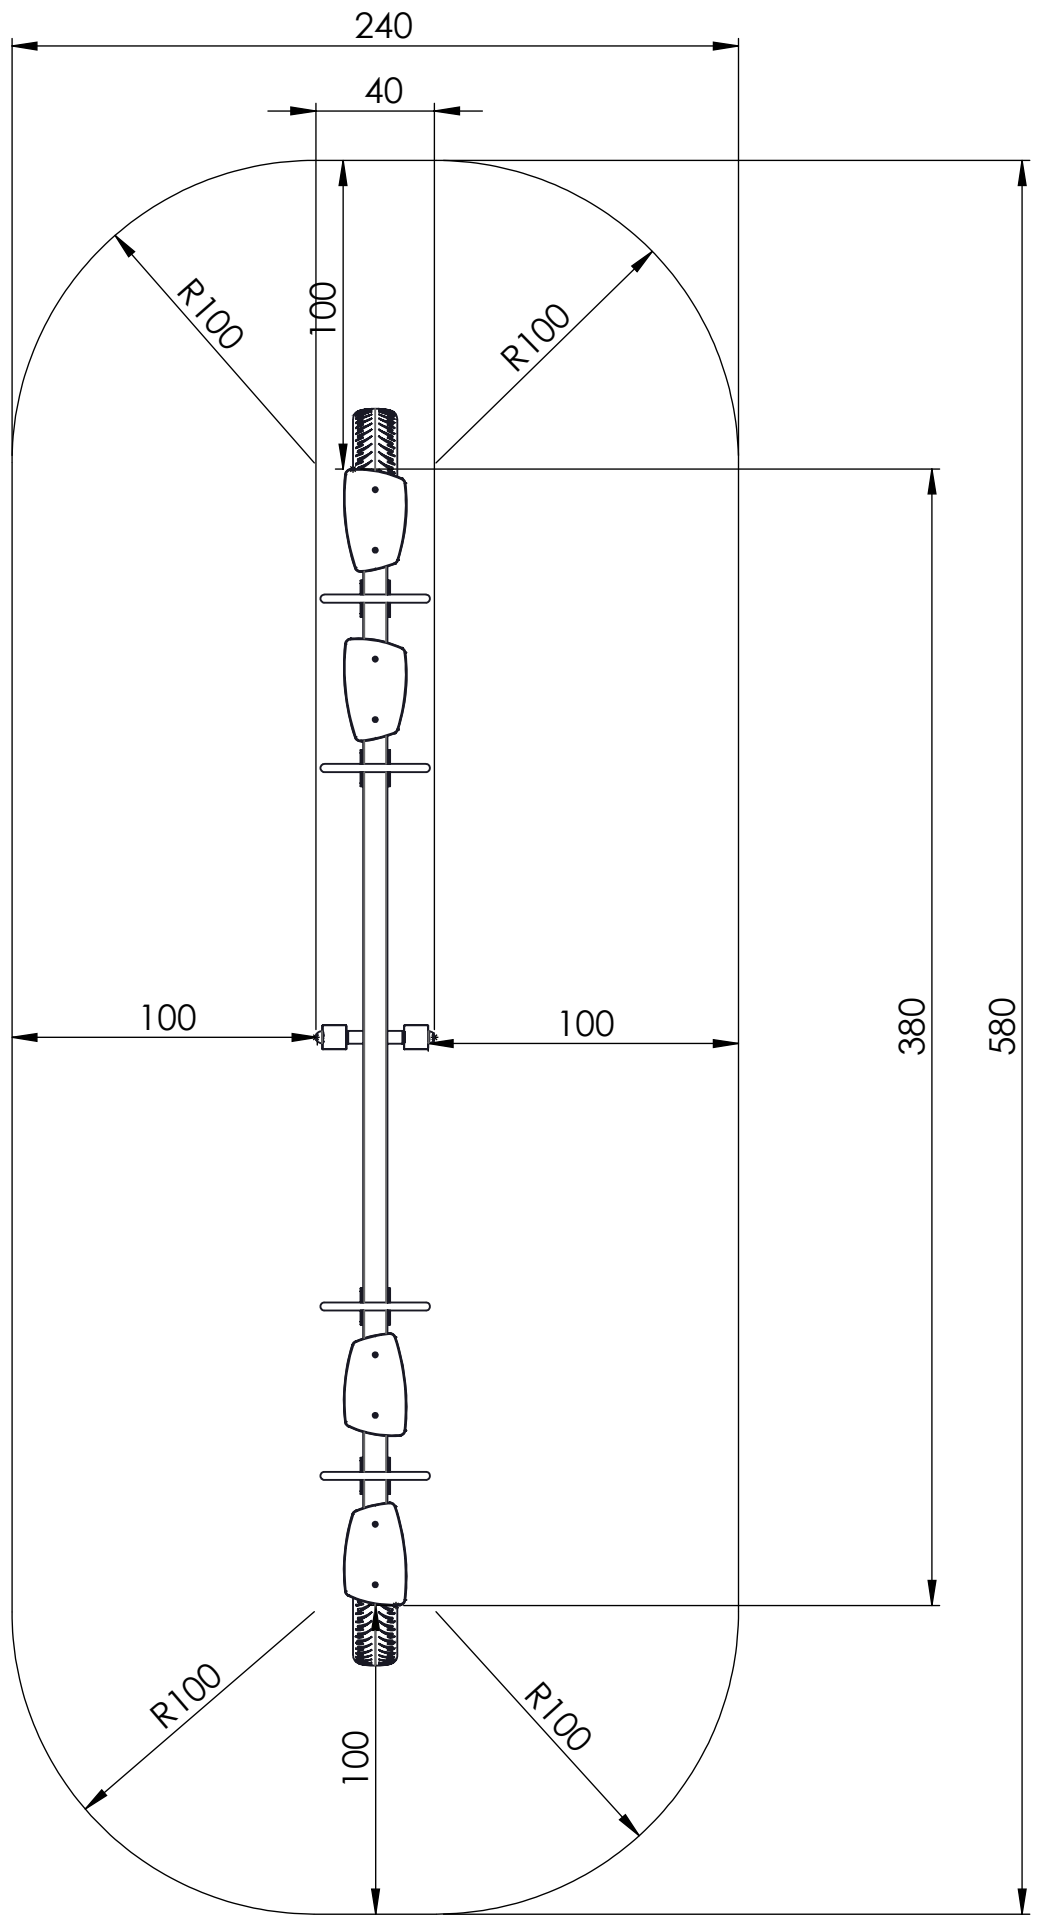

[cm]

vinci
play