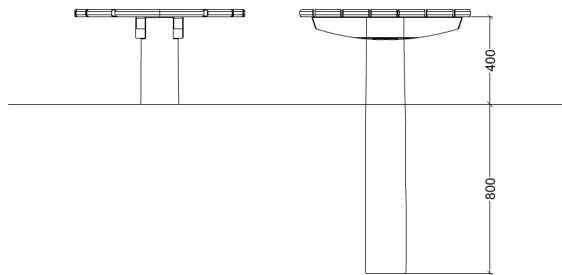

148430-89

Rundt sandkassebord/ Round sandbox table

DATABLAD/DATESHEET
STYKLISTE/ITEMLIST
INSTALLATION/INSTALLATION
PRODUKTION/PRODUCTION

Ø800

11 m²

25

25

1

1

3-15 Y

45 mm