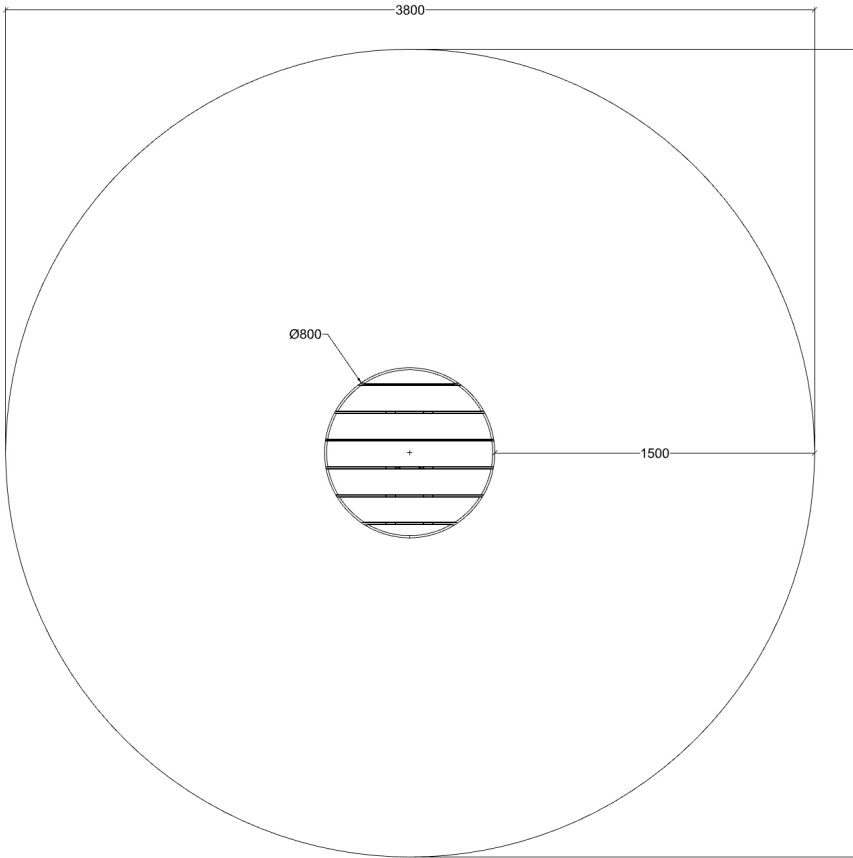

148430-89

Rundt sandkassebord/ Round sandbox table

DATABLAD/DATESHEET
STYKLISTE/ITEMLIST
INSTALLATION/INSTALLATION
PRODUKTION/PRODUCTION

Ø800

11 m²

25

25

1

1

3-15 Y

45 mm