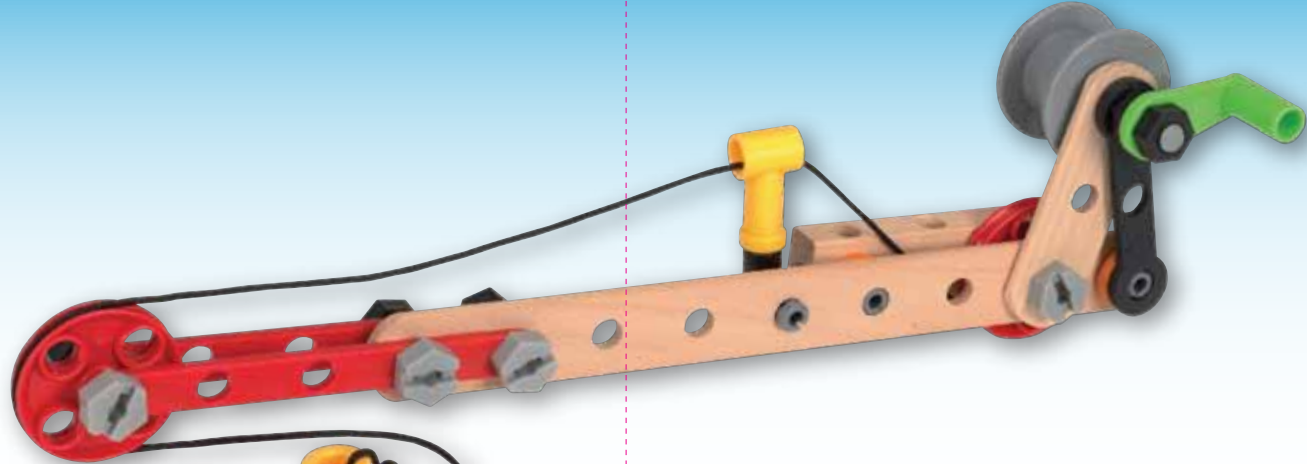

32
PIECES

19
PIECES

WARNING! Not suitable for children under 3 years due to small parts. Choking hazard!
 ADVARSEL! Uegnet for barn under 3 år på grunn av små deler. Kvelningsfare!
 VAROITUS! Ei sovellu alle 3-vuotiaille lapsille. Sisältää pieniä osia. Tukehtumisvaara!
 ADVARSEL! Ikke egnet for barn under 3 år pga. smådele. Kvælningsfare!
 VARNING! Inte lämplig för barn under 3 år pga. smådelar. Kvävningrisk!
 ATTENTION! Ne convenient pas aux enfants de moins de 3 ans - contient de petits éléments. Danger D'étouffement!
 AVISO! No adecuado para niños menores de 3 años porque contiene piezas pequeñas. Riesgo de asfixia!
 ACHTUNG! Wegen der kleinsten Teile nicht für Kinder unter drei Jahren geeignet. Erstickengefahr!
 ATTENZIONE! Non adatto a bambini al di sotto di 3 anni a causa della presenza di piccole parti. Rischio di soffocamento!
 WAARSCHUWING! Met het oog op kleine onderdelen niet geschikt voor kinderen tot 3 jaar. Verstikkingsgevaar!
 ADVERTENCIA! Não adequado para crianças com menos de 3 anos porque contém peças pequenas. Risco de asfixia!
 注意! 誤飲の危険がありますので、3才未満のお子様には絶対に与えないで下さい。窒息などの危険があります。

www.brio.net
www.facebook.com/BRIOPlay
www.youtube.com/BRIOAB

Inspiration Booklet
 BRIO® Builder 34588

4588-897

24

PIECES

- x1 [Wooden beam 1x3]
- x1 [Wooden beam 1x2]
- x1 [Wooden beam 1x5 with holes]
- x1 [Wooden beam 1x3 with hole]
- x11 [Grey metal clamp]
- x2 [Black L-shaped peg]
- x1 [Yellow hook]
- x2 [Black wheel with red hub]
- x2 [Black wheel with yellow hub]
- x2 [Blue circular light]
- x1 [Grey metal clamp]

36

PIECES

- x1 [Wooden beam 1x2]
- x1 [Wooden beam 1x5 with holes]
- x3 [Black L-shaped peg]
- x1 [Grey hammer]
- x1 [Red beam 1x5]
- x2 [Black wheel with red hub]
- x2 [Orange circular ring]
- x1 [Blue circular light]
- x3 [Blue screw]
- x2 [Yellow hook]
- x5 [Black L-shaped peg]
- x14 [Grey metal clamp]