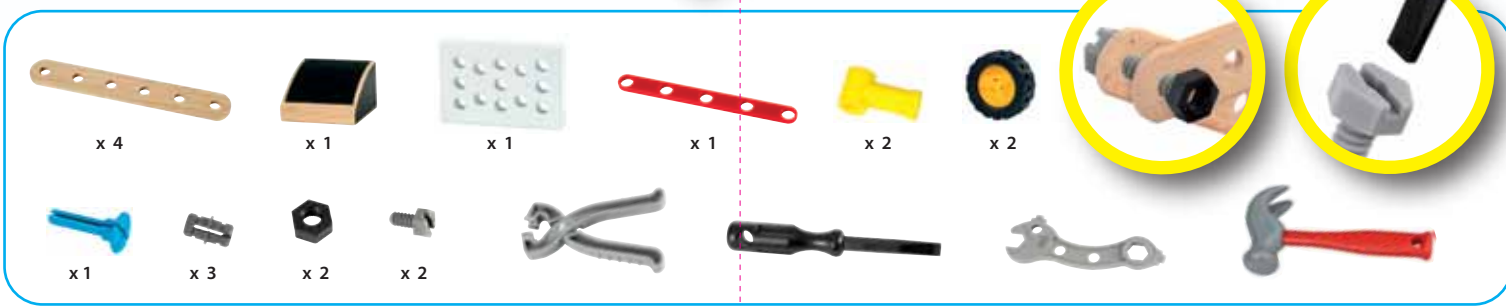

32
PIECES

19
PIECES

WARNING! Not suitable for children under 3 years due to small parts. Choking hazard!
 ADVARSEL! Uegnet for barn under 3 år på grunn av små deler. Kvelningsfare!
 VAROITUS! Ei sovellu alle 3-vuotiaille lapsille. Sisältää pieniä osia. Tukehtumisvaara!
 ADVARSEL! Ikke egnet for barn under 3 år pga. smådele. Kvælningsfare!
 VARNING! Inte lämplig för barn under 3 år pga. smådelar. Kvävningrisk!
 ATTENTION! Ne convenient pas aux enfants de moins de 3 ans - contient de petits éléments. Danger D'étouffement!
 AVISO! No adecuado para niños menores de 3 años porque contiene piezas pequeñas. Riesgo de asfixia!
 ACHTUNG! Wegen der kleinsten Teile nicht für Kinder unter drei Jahren geeignet. Erstickengefahr!
 ATTENZIONE! Non adatto a bambini al di sotto di 3 anni a causa della presenza di piccole parti. Rischio di soffocamento!
 WAARSCHUWING! Met het oog op kleine onderdelen niet geschikt voor kinderen tot 3 jaar. Verstikkingsgevaar!
 ADVERTENCIA! Não adequado para crianças com menos de 3 anos porque contém peças pequenas. Risco de asfixia!
 注意! 誤飲の危険がありますので、3才未満のお子様には絶対に与えないで下さい。窒息などの危険があります。

36

PIECES

- x1 [Wooden beam 1x2]
- x1 [Wooden beam 1x5 with holes]
- x3 [Black L-shaped peg]
- x1 [Grey hammer]
- x1 [Red beam 1x5]
- x2 [Black wheel with red hub]
- x2 [Orange circular ring]
- x1 [Blue circular light]
- x3 [Blue screw]
- x2 [Yellow hook]
- x5 [Black L-shaped peg]
- x14 [Grey metal clamp]

29

PIECES

- x2 [Wooden beam 1x2]
- x1 [Wooden beam 1x2 with hole]
- x2 [Wooden beam 1x10 with holes]
- x2 [Green L-shaped peg]
- x3 [Red beam 1x3]
- x1 [Wooden beam 1x3 with hole]
- x2 [Black nut]
- x6 [Grey metal clamp]
- x6 [Orange circular ring]
- x2 [Grey screw]
- x2 [Black L-shaped peg]
- x2 [Grey metal clamp]
- x2 [Black screwdriver]
- x2 [Grey metal clamp]