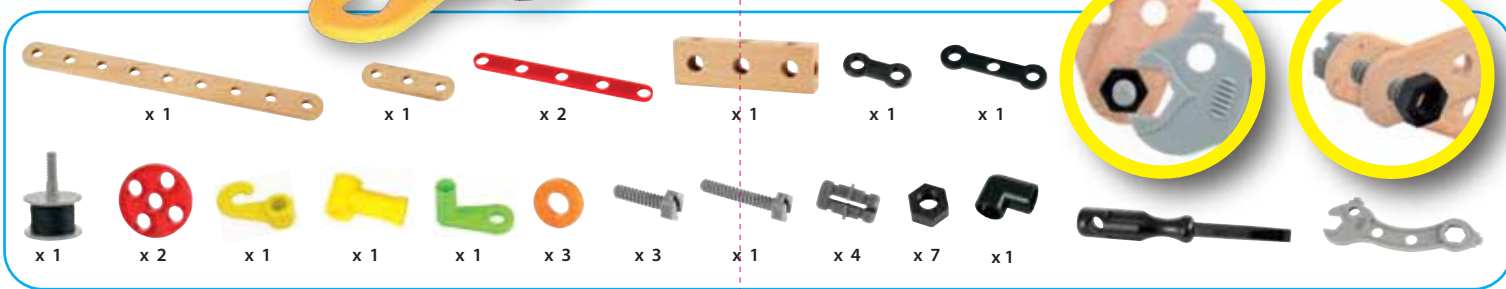

32
PIECES

19
PIECES

WARNING! Not suitable for children under 3 years due to small parts. Choking hazard!
 ADVARSEL! Uegnet for barn under 3 år på grunn av små deler. Kvelningsfare!
 VAROITUS! Ei sovellu alle 3-vuotiaille lapsille. Sisältää pieniä osia. Tukehtumisvaara!
 ADVARSEL! Ikke egnet for barn under 3 år pga. smådele. Kvælningsfare!
 VARNING! Inte lämplig för barn under 3 år pga. smådelar. Kvävningrisk!
 ATTENTION! Ne convenient pas aux enfants de moins de 3 ans - contient de petits éléments. Danger D'étouffement!
 AVISO! No adecuado para niños menores de 3 años porque contiene piezas pequeñas. Riesgo de asfixia!
 ACHTUNG! Wegen der kleinsten Teile nicht für Kinder unter drei Jahren geeignet. Erstickengefahr!
 ATTENZIONE! Non adatto a bambini al di sotto di 3 anni a causa della presenza di piccole parti. Rischio di soffocamento!
 WAARSCHUWING! Met het oog op kleine onderdelen niet geschikt voor kinderen tot 3 jaar. Verstikkingsgevaar!
 ADVERTENCIA! Não adequado para crianças com menos de 3 anos porque contém peças pequenas. Risco de asfixia!
 注意! 誤飲の危険がありますので、3才未満のお子様には絶対に与えないで下さい。窒息などの危険があります。

36

PIECES

- x1 [Wooden beam 1x2]
- x1 [Wooden beam 1x5 with holes]
- x3 [Black L-shaped peg]
- x1 [Grey hammer]
- x1 [Red beam 1x5]
- x2 [Black wheel with red hub]
- x2 [Orange circular ring]
- x1 [Blue circular light]
- x3 [Blue screw]
- x2 [Yellow hook]
- x5 [Black L-shaped peg]
- x14 [Grey metal clamp]

29

PIECES

- x2 [Wooden beam 1x2]
- x1 [Wooden beam 1x2 with hole]
- x2 [Wooden beam 1x10 with holes]
- x2 [Green L-shaped peg]
- x3 [Red beam 1x3]
- x1 [Wooden beam 1x3 with hole]
- x2 [Black nut]
- x6 [Grey metal clamp]
- x6 [Orange circular ring]
- x2 [Grey screw]
- x2 [Black L-shaped peg]
- x2 [Grey metal clamp]
- x2 [Black screwdriver]
- x2 [Grey metal clamp]