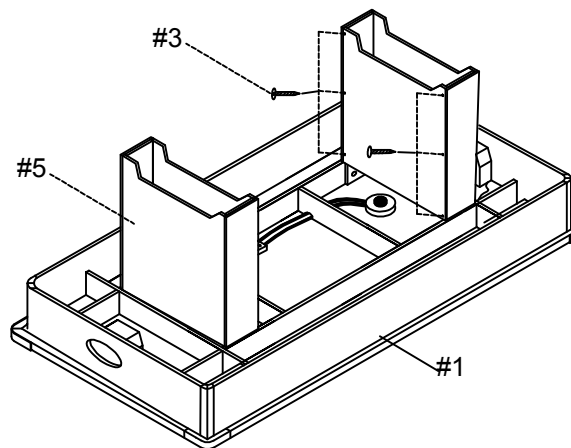

ASSEMBLY INSTRUCTIONS

Coliseum 7' BEX- 712-9030/712-9110

Part List

<p>#1</p>  <p>Main frame 1 pc</p>	<p>#2</p>  <p>Leg 4pcs</p>	<p>#3</p>  <p>T4*1" Screw 24pcs</p>	<p>#4</p>  <p>Puck Catch 2pcs</p>
<p>#5</p>  <p>Leg End Panel 4pcs</p>	<p>#6</p>  <p>Leg Levelers 4pcs</p>	<p>#7</p>  <p>5/16*19mm Washers 12pcs</p>	<p>#8</p>  <p>5/16**1-1/2" Bolts 12pcs</p>
<p>#9</p>  <p>T4*12mm Screw 4 pcs</p>	<p>#10</p>  <p>Strikers 2 pcs</p>	<p>#11</p>  <p>Pucks 2 pcs</p>	<p>#12</p>  <p>Wrench 1pc</p>

STEP 1

STEP 2

STEP 3