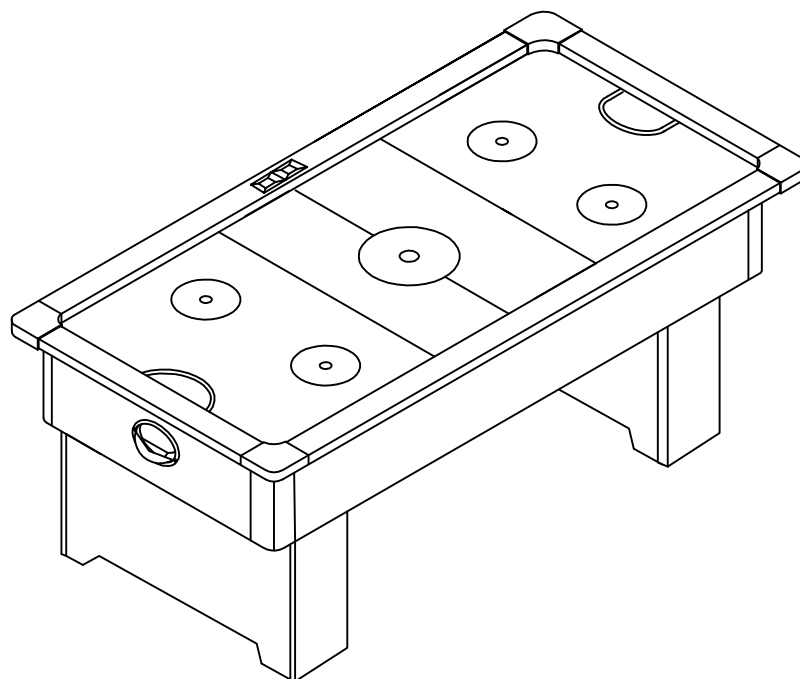

ASSEMBLY INSTRUCTIONS

Coliseum 7' BEX- 712-9030/712-9110

Part List

<p>#1</p>  <p>Main frame 1 pc</p>	<p>#2</p>  <p>Leg 4pcs</p>	<p>#3</p>  <p>T4*1" Screw 24pcs</p>	<p>#4</p>  <p>Puck Catch 2pcs</p>
<p>#5</p>  <p>Leg End Panel 4pcs</p>	<p>#6</p>  <p>Leg Levelers 4pcs</p>	<p>#7</p>  <p>5/16*19mm Washers 12pcs</p>	<p>#8</p>  <p>5/16**1-1/2" Bolts 12pcs</p>
<p>#9</p>  <p>T4*12mm Screw 4 pcs</p>	<p>#10</p>  <p>Strikers 2 pcs</p>	<p>#11</p>  <p>Pucks 2 pcs</p>	<p>#12</p>  <p>Wrench 1pc</p>

STEP 1

STEP 2

STEP 3