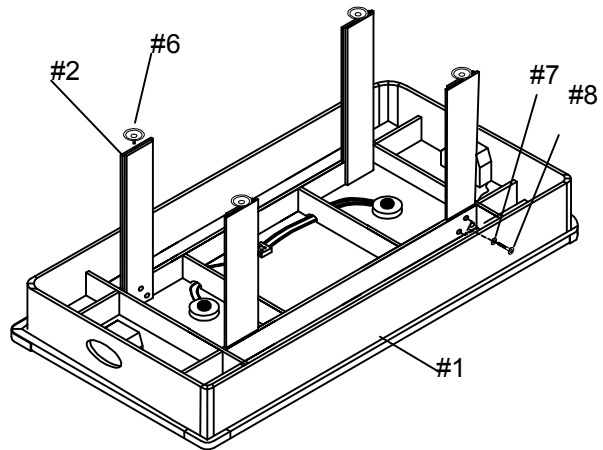

ASSEMBLY INSTRUCTIONS

Coliseum 7' BEX- 712-9030/712-9110

Part List

<p>#1</p>  <p>Main frame 1 pc</p>	<p>#2</p>  <p>Leg 4pcs</p>	<p>#3</p>  <p>T4*1" Screw 24pcs</p>	<p>#4</p>  <p>Puck Catch 2pcs</p>
<p>#5</p>  <p>Leg End Panel 4pcs</p>	<p>#6</p>  <p>Leg Levelers 4pcs</p>	<p>#7</p>  <p>5/16*19mm Washers 12pcs</p>	<p>#8</p>  <p>5/16**1-1/2" Bolts 12pcs</p>
<p>#9</p>  <p>T4*12mm Screw 4 pcs</p>	<p>#10</p>  <p>Strikers 2 pcs</p>	<p>#11</p>  <p>Pucks 2 pcs</p>	<p>#12</p>  <p>Wrench 1pc</p>

STEP 1

STEP 2

STEP 3