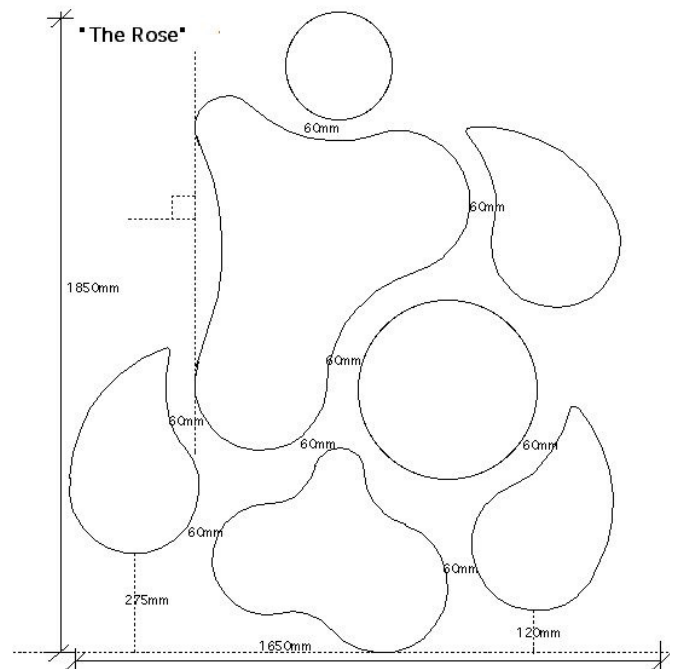

Baksidan av panelen består av en textil med öglor, som tillsammans med Velcro-plattans krokar ger ett stadigt grepp. Velcro-plattorna är inkluderade i leveransen. Dessa skruvas fast i väggen enligt skisserna på följande sidor, beroende på vilken panel som ska sättas upp.

Standardskruvar och -pluggar ingår i leveransen, vänligen kontrollera att dessa passar till väggens material.

MONTERING

- Lägg de olika panelerna som ingår i gruppen på golvet. I förekommande fall, placera dem enligt gruppens mönster och mät avståndet mellan panelerna så att det är 60 mm mellanrum överallt. Notera gruppens totala höjd och bredd.
- Markera gruppens höjd och bredd på väggen, använd vattenpass. Markera sedan varje panels placering enligt mönstret. Enklast gör Du det genom att hålla varje panel, en i taget, mot väggen och markera runt hela panelen.
- Markera Velcro-plattornas position på väggen enligt skissen. Förborra och skruva sedan fast dem. Du kan nu torka bort alla markeringar från väggen.
- Sätt upp panelerna på väggen utan att trycka fast dem för hårt. När alla panelerna är uppe, ta några steg tillbaka och kontrollera att de sitter i rätt position. När alla sitter på rätt plats, tryck och gnugga dem med kraft mot Velcro-plattorna och säkerställ att de sitter riktigt fast.

Exempel

KONTAKTA OSS FÖRE MONTERING OM:

- Du finner något avvikande eller fel på leveransen.
- Väggen är ojämn och Du behöver fler Velcro-plattor eller förslag på annat monterings sätt.
- Ska panelerna placeras i utrymmen med mycket rörelse, t.ex. skolor eller förskolor, rekommenderar vi extra stark montering.