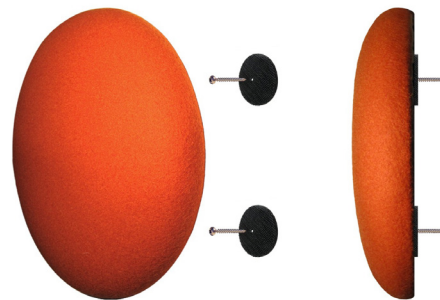

Baksidan av panelen består av en textil med öglor, som tillsammans med Velcro-plattans krokar ger ett stadigt grepp. Velcro-plattorna är inkluderade i leveransen. Dessa skruvas fast i väggen enligt skisserna på följande sidor, beroende på vilken panel som ska sättas upp.

Standardskruvar och -pluggar ingår i leveransen, vänligen kontrollera att dessa passar till väggens material.

MONTERING

- Lägg de olika panelerna som ingår i gruppen på golvet. I förekommande fall, placera dem enligt gruppens mönster och mät avståndet mellan panelerna så att det är 60 mm mellanrum överallt. Notera gruppens totala höjd och bredd.
- Markera gruppens höjd och bredd på väggen, använd vattenpass. Markera sedan varje panels placering enligt mönstret. Enklast gör Du det genom att hålla varje panel, en i taget, mot väggen och markera runt hela panelen.
- Markera Velcro-plattornas position på väggen enligt skissen. Förborra och skruva sedan fast dem. Du kan nu torka bort alla markeringar från väggen.
- Sätt upp panelerna på väggen utan att trycka fast dem för hårt. När alla panelerna är uppe, ta några steg tillbaka och kontrollera att de sitter i rätt position. När alla sitter på rätt plats, tryck och gnugga dem med kraft mot Velcro-plattorna och säkerställ att de sitter riktigt fast.

Exempel

KONTAKTA OSS FÖRE MONTERING OM:

- Du finner något avvikande eller fel på leveransen.
- Väggen är ojämn och Du behöver fler Velcro-plattor eller förslag på annat monterings sätt.
- Ska panelerna placeras i utrymmen med mycket rörelse, t.ex. skolor eller förskolor, rekommenderar vi extra stark montering.