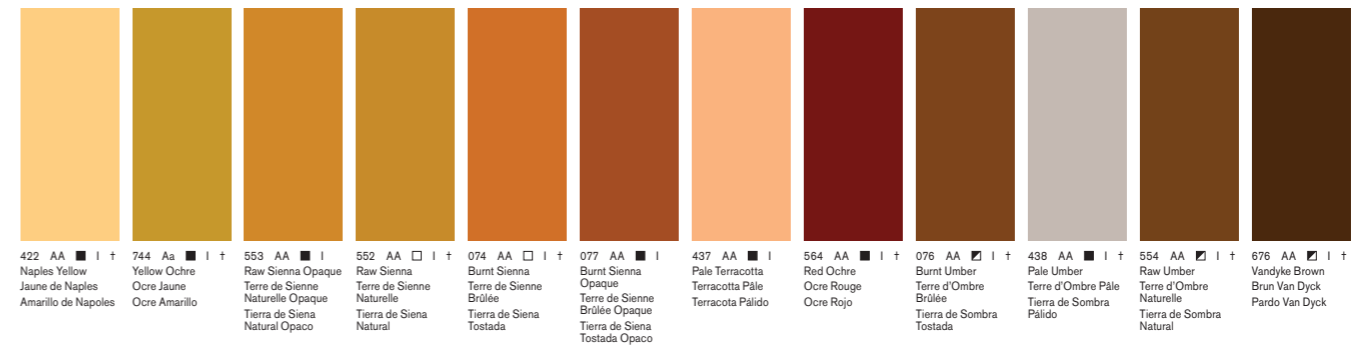

GALERIA ACRYLIC™

Colour Chart
Carte de Nuances
Carta de Colores
Cartella Colori
Farbkarte
Kleurenkaart
Färgkarta

Galeria Acrylic Colours are strong and vibrant with good covering power and a smooth, satin finish. For further information visit www.winsornewton.com

Les couleurs acryliques Galeria sont puissantes et vives, avec un bon pouvoir couvrant et un fini satiné et lisse. Pour plus d'informations, visitez www.winsornewton.com

Las pinturas acrílicas Galeria son fuertes y vivas, tienen una buena capacidad de cobertura y ofrecen un acabado suave y satinado. Para más información visitar www.winsornewton.com

Gli Acrilici Galeria sono colori intensi e vivaci, con un ottimo potere coprente e una finitura liscia e satinata. Per approfondimenti, visitare www.winsornewton.com

Galeria sind kräftige, lebhaft Acrylfarben mit guter Deckkraft und glatter, seidenmattm Aussehen. Für weitere Informationen besuchen Sie www.winsornewton.com

Sizes Available / Formats Disponibles:

60 colours - 60ml / 120ml / 200ml Tubes / 500ml Pots
60 couleurs - Tubes de 60ml / 120ml / 200ml / Pots de 500ml