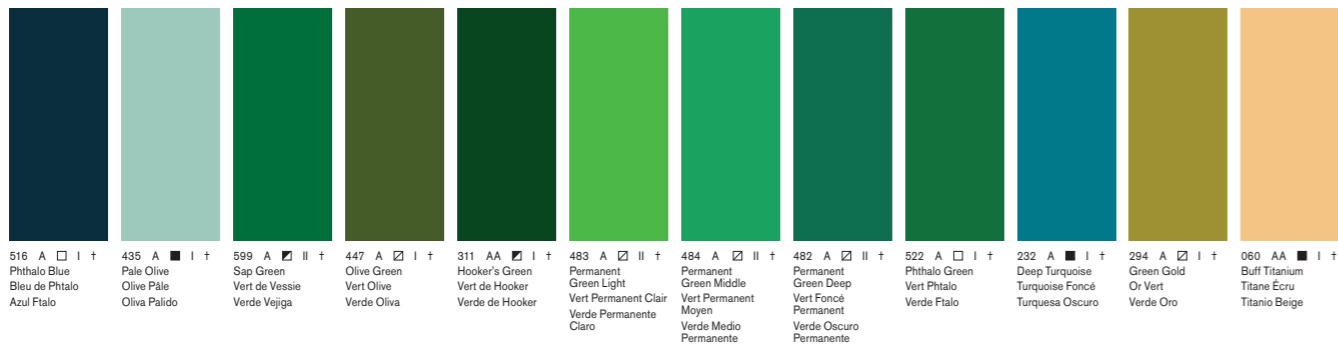

GALERIA ACRYLIC™

Colour Chart
Carte de Nuances
Carta de Colores
Cartella Colori
Farbkarte
Kleurenkaart
Färgkarta

Galeria Acrylic Colours are strong and vibrant with good covering power and a smooth, satin finish. For further information visit www.winsornewton.com

Les couleurs acryliques Galeria sont puissantes et vives, avec un bon pouvoir couvrant et un fini satiné et lisse. Pour plus d'informations, visitez www.winsornewton.com

Las pinturas acrílicas Galeria son fuertes y vivas, tienen una buena capacidad de cobertura y ofrecen un acabado suave y satinado. Para más información visitar www.winsornewton.com

Gli Acrilici Galeria sono colori intensi e vivaci, con un ottimo potere coprente e una finitura liscia e satinata. Per approfondimenti, visitare www.winsornewton.com

Galeria sind kräftige, lebhaft Acrylfarben mit guter Deckkraft und glatter, seidenmattm Aussehen. Für weitere Informationen besuchen Sie www.winsornewton.com

Sizes Available / Formats Disponibles:

60 colours - 60ml / 120ml / 200ml Tubes / 500ml Pots
60 couleurs - Tubes de 60ml / 120ml / 200ml / Pots de 500ml