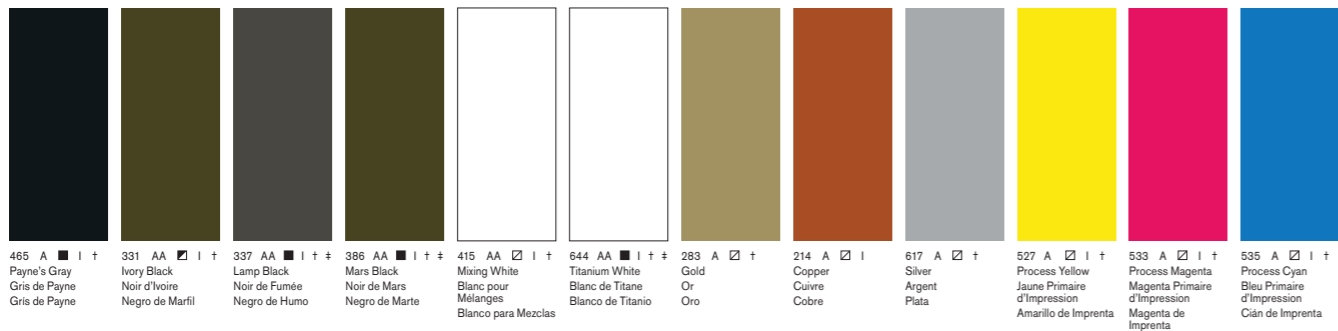

GALERIA ACRYLIC™

Colour Chart
Carte de Nuances
Carta de Colores
Cartella Colori
Farbkarte
Kleurenkaart
Färgkarta

Galeria Acrylic Colours are strong and vibrant with good covering power and a smooth, satin finish. For further information visit www.winsornewton.com

Les couleurs acryliques Galeria sont puissantes et vives, avec un bon pouvoir couvrant et un fini satiné et lisse. Pour plus d'informations, visitez www.winsornewton.com

Las pinturas acrílicas Galeria son fuertes y vivas, tienen una buena capacidad de cobertura y ofrecen un acabado suave y satinado. Para más información visitar www.winsornewton.com

Gli Acrilici Galeria sono colori intensi e vivaci, con un ottimo potere coprente e una finitura liscia e satinata. Per approfondimenti, visitare www.winsornewton.com

Galeria sind kräftige, lebhaft Acrylfarben mit guter Deckkraft und glatter, seidenmattm Aussehen. Für weitere Informationen besuchen Sie www.winsornewton.com

Sizes Available / Formats Disponibles:

60 colours - 60ml / 120ml / 200ml Tubes / 500ml Pots
60 couleurs - Tubes de 60ml / 120ml / 200ml / Pots de 500ml