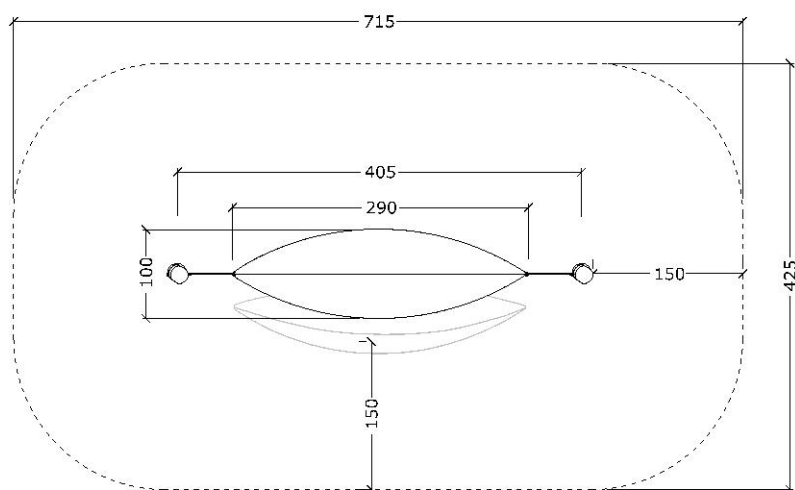

80021

Hængekøje system, skibsmodel, sort, incl ophæng

Datablad

Serie: Chill out

Vare nr.:80021

Dato:1.9.2016

Aldersgruppe: 1+

Monteringstid:2 timer

Sikkerhedsareal:28m2

Kræver faldunderlag:græs

Faldhøjde:75

Samlet vægt:60kg

Største enkelt del:250 cm

Vægt største enkelt del:20kg