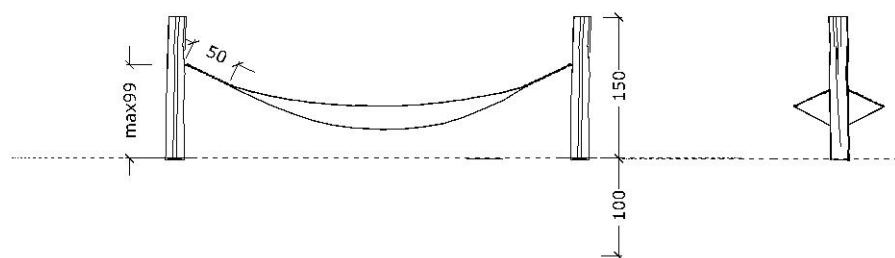

80021

Hængekøje system, skibsmodel, sort, incl ophæng

Datablad

Serie: Chill out

Vare nr.:80021

Dato:1.9.2016

Aldersgruppe: 1+

Monteringstid:2 timer

Sikkerhedsareal:28m2

Kræver faldunderlag:græs

Faldhøjde:75

Samlet vægt:60kg

Største enkelt del:250 cm

Vægt største enkelt del:20kg