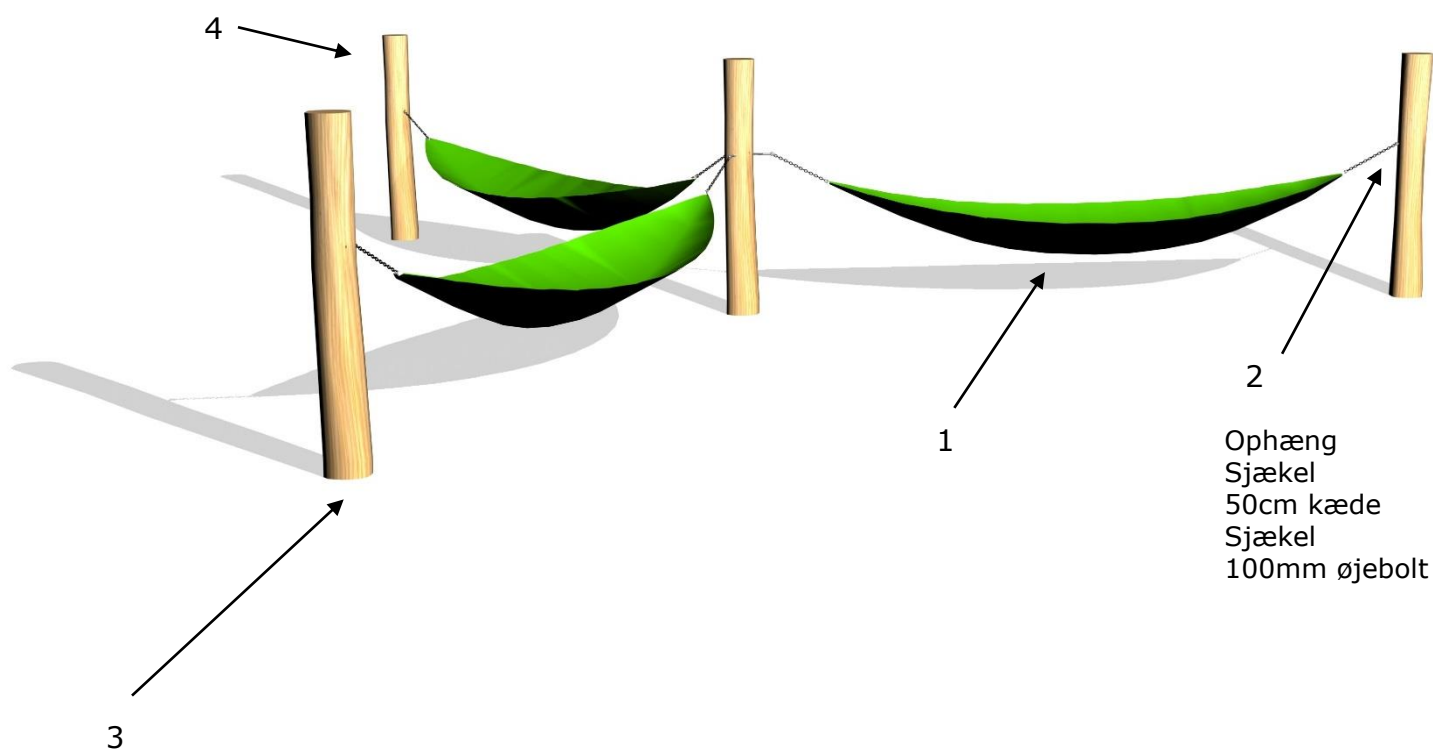

Serie: Chill out

Vare nr.:80026

Dato:1.9.2016

Aldersgruppe: 1+

Monteringstid:5 timer

Sikkerhedsareal:61m2

Kræver faldunderlag:græs

Faldhøjde:75

Samlet vægt:105kg

Største enkelt del:250 cm

Vægt største enkelt del:20kg

## Stykliste:

Nr.:	Varenr.:	Beskrivelse	Dimension	Antal
1	SH 290 L	Hængekøje, Lime	290X100	3
2	OPH 50	Komplet ophængningssæt	Se beskrivelse	6
3	ST 250	Robinia stolpe	L=250 Ø14-16	4
4	PS	Producent skilt		1