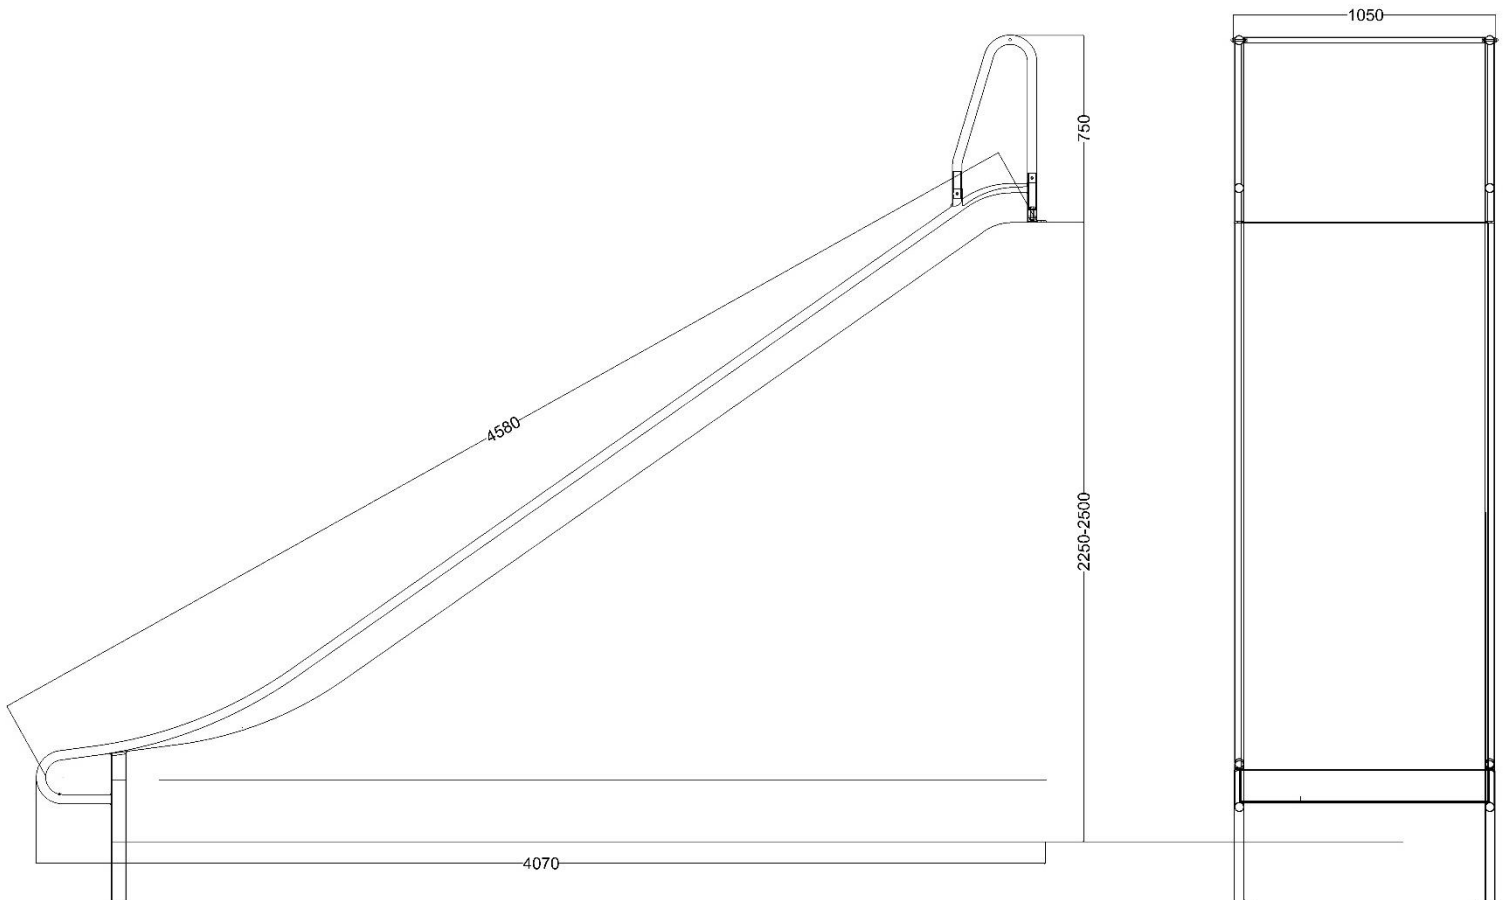

231016

Rustfri rutschebane H=225-250cm

Datablad

Serie: Reservedele

Vare nr.:231016 / 11090 2250 2500 1m

Dato:30.11.2017