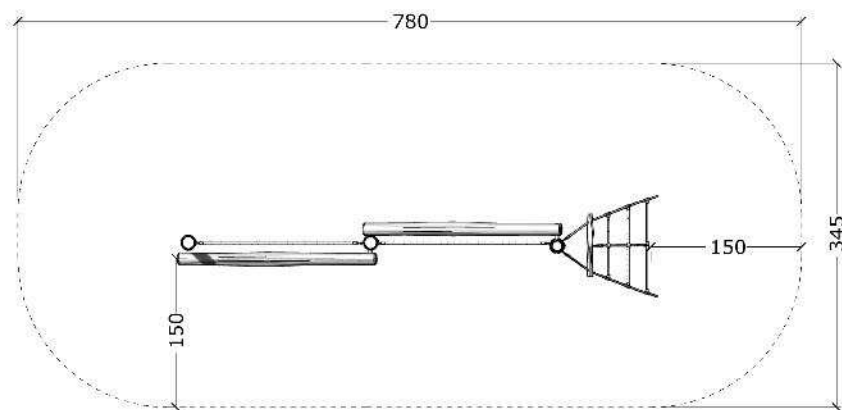

2966

Robinia dobbelt skrå balancebom med tov og net

Datablad

Serie: Balance

Vare nr.:2966

Dato:12.3.2014

Aldersgruppe: 1+

Monteringstid:4 timer

Sikkerhedsareal:25m2

Kræver faldunderlag:Nej

Faldhøjde: 75 cm

Samlet vægt:100kg

Største enkelt del:200 cm

Vægt, største enkelt del:20 kg