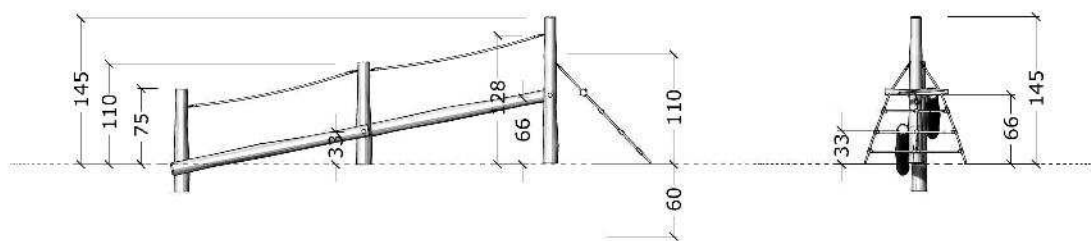

2966

Robinia dobbelt skrå balancebom med tov og net

Datablad

Serie: Balance

Vare nr.:2966

Dato:12.3.2014

Aldersgruppe: 1+

Monteringstid:4 timer

Sikkerhedsareal:25m2

Kræver faldunderlag:Nej

Faldhøjde: 75 cm

Samlet vægt:100kg

Største enkelt del:200 cm

Vægt, største enkelt del:20 kg