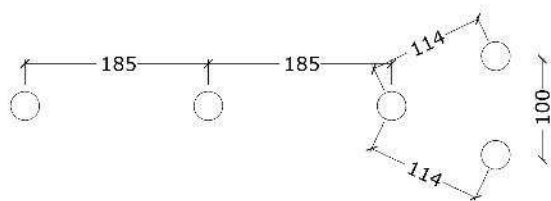

2966

Robinia dobbelt skrå balancebom med tov og net

Datablad

Serie: Balance

Vare nr.:2966

Dato:12.3.2014

Aldersgruppe: 1+

Monteringstid:4 timer

Sikkerhedsareal:25m2

Kræver faldunderlag:Nej

Faldhøjde: 75 cm

Samlet vægt:100kg

Største enkelt del:200 cm

Vægt, største enkelt del:20 kg