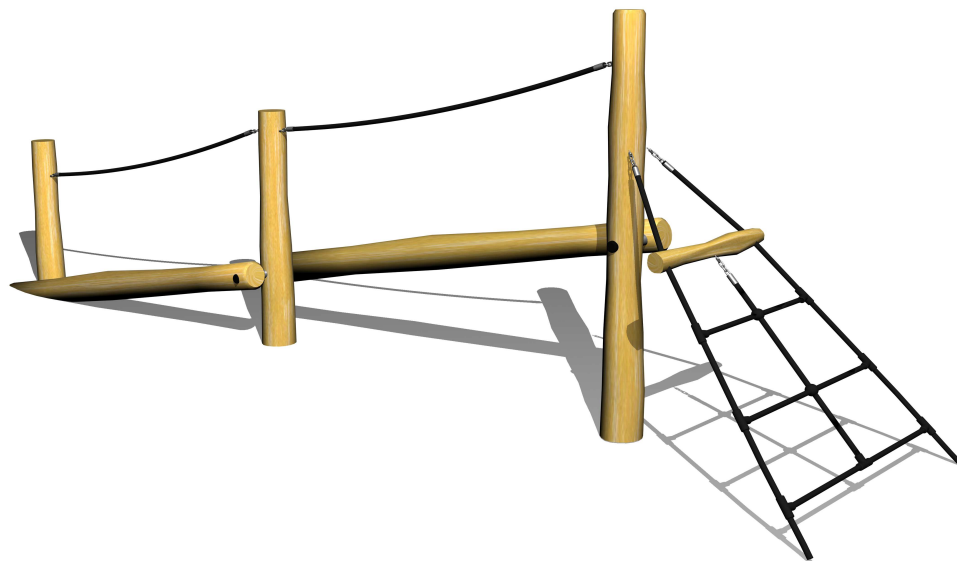

2966

Robinia dobbelt skrå balancebom med tov og net

Datablad

Serie: Balance

Vare nr.:2966

Dato:12.3.2014

Aldersgruppe: 1+

Monteringstid:4 timer

Sikkerhedsareal:25m2

Kræver faldunderlag:Nej

Faldhøjde: 75 cm

Samlet vægt:100kg

Største enkelt del:200 cm

Vægt, største enkelt del:20 kg