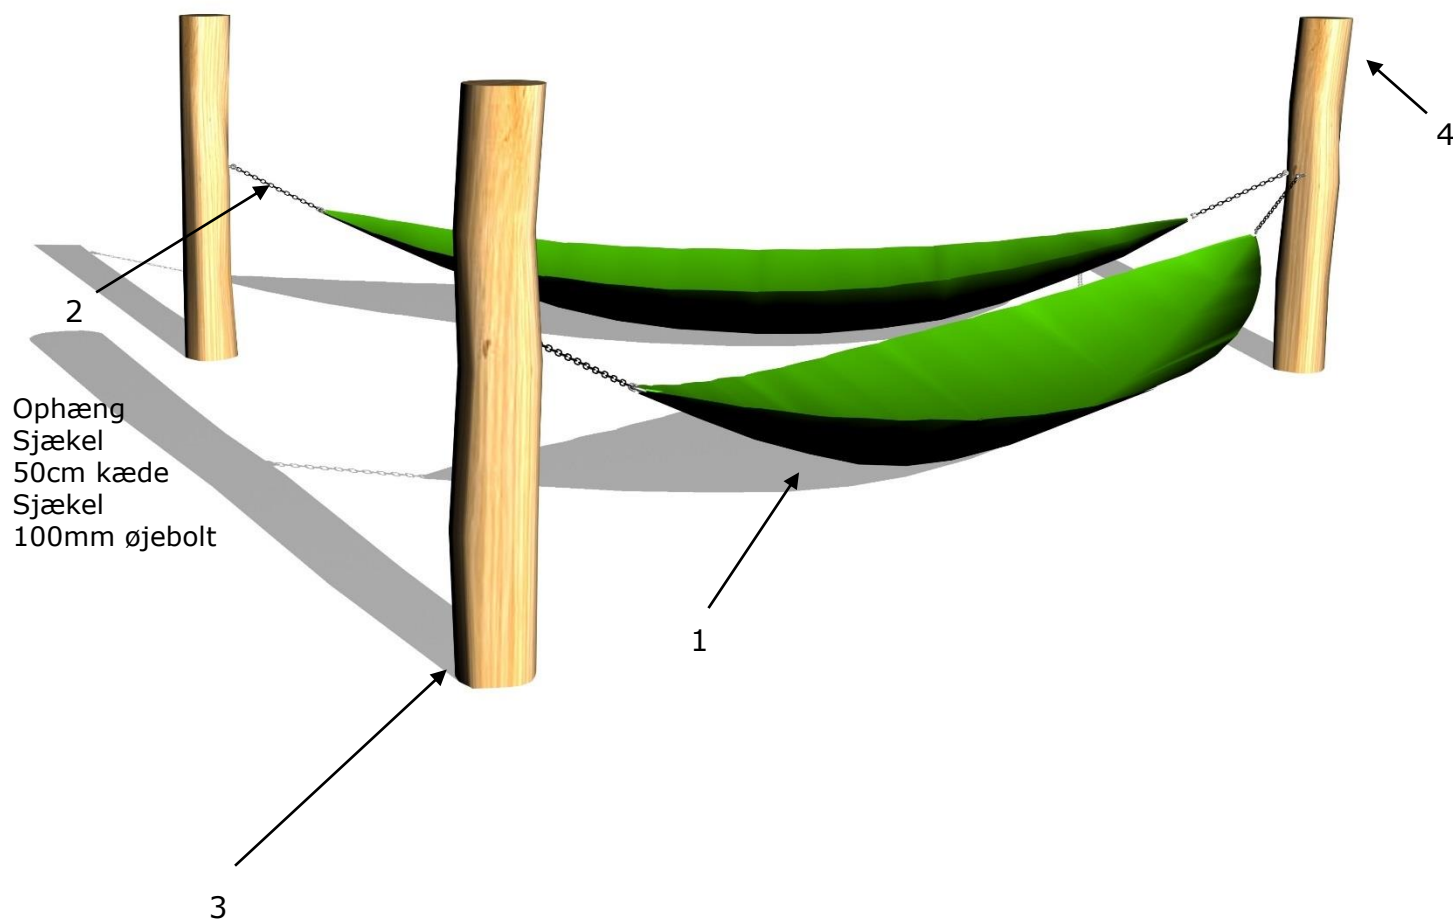

Serie: Chill out

Vare nr.:80022

Dato:1.9.2016

Aldersgruppe: 1+

Monteringstid:2 timer

Sikkerhedsareal:41m2

Kræver faldunderlag:græs

Faldhøjde:75

Samlet vægt:70kg

Største enkelt del:250 cm

Vægt største enkelt del:20kg

## Styklister:

Nr.:	Varenr.:	Beskrivelse	Dimension	Antal
1	SH 290 L	Hængekøje, Lime	290X100	2
2	OPH 50	Komplet ophængningssæt	Se beskrivelse	4
3	ST 250	Robinia stolpe	L=250 Ø14-16	3
4	PS	Producent skilt		1