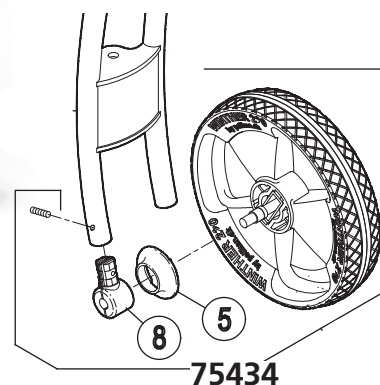

75440 14

Skissnr.	Art.nr.	Antal	Produktnamn
1	75436	2 st/fp	Handtag 2-pack
2	75437	1 set	Styrbult + mutter+ beslag
5, 8	75434	1 set	Plastdetalj för pedal
14	75440	1 st	Sadel