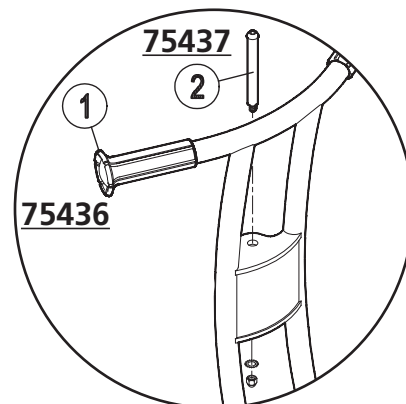

75440 14

Skissnr.	Art.nr.	Antal	Produktnamn
1	75436	2 st/fp	Handtag 2-pack
2	75437	1 set	Styrbult + mutter+ beslag
5, 8	75434	1 set	Plastdetalj för pedal
14	75440	1 st	Sadel