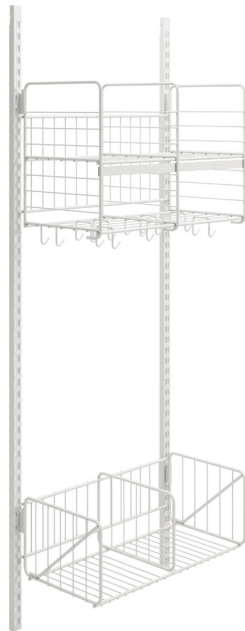

WILLE

Wille 2-lokeroinen, seinämalli

TUOTENUMERO 80966-...

WILLE 2-LOKEROINEN, SEINÄMALLI

Valmis kokonaisuus Wille-säilytysjärjestelmään. Yksinkertainen yhdistelmä, joka on helposti muunneltavissa lisävarusteilla. Koostuu kahdesta 180 cm:n seinäkiskosta sekä hattu- ja kenkätelineestä. Leveys: 60 cm.

MATERIAALI	KORKEUS
Metalli	180 cm
LEVEYS	SYVYYS
60 cm	32 cm

HOITO-OHJEET

Pesu kostealla liinalla

UUTUUS

Harmaa
80966-95
NCS S8000-N

Musta
80966-96
NCS S9000-N

Pun.
80966-12
NCS S1080-Y90R

Sin.
80966-27
NCS S7020-R80B

Valkoinen
80966-97
NCS S0500-N

lekolar[®]