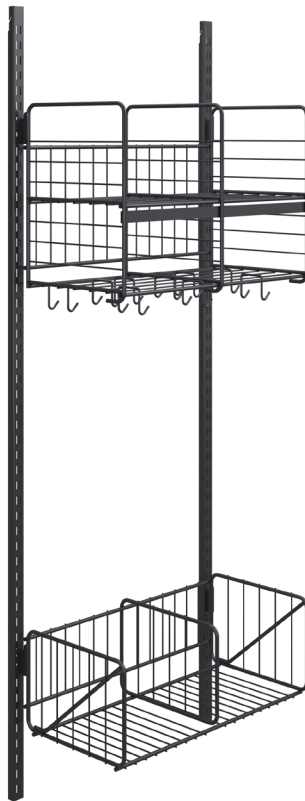

WILLE

Wille 2-lokeroinen, seinämalli

TUOTENUMERO 80966-...

WILLE 2-LOKEROINEN, SEINÄMALLI

Valmis kokonaisuus Wille-säilytysjärjestelmään. Yksinkertainen yhdistelmä, joka on helposti muunneltavissa lisävarusteilla. Koostuu kahdesta 180 cm:n seinäkiskosta sekä hattu- ja kenkätelineestä. Leveys: 60 cm.

MATERIAALI	KORKEUS
Metalli	180 cm
LEVEYS	SYVYYS
60 cm	32 cm

HOITO-OHJEET

Pesu kostealla liinalla

UUTUUS

Harmaa
80966-95
NCS S8000-N

Musta
80966-96
NCS S9000-N

Pun.
80966-12
NCS S1080-Y90R

Sin.
80966-27
NCS S7020-R80B

Valkoinen
80966-97
NCS S0500-N

lekolar[®]