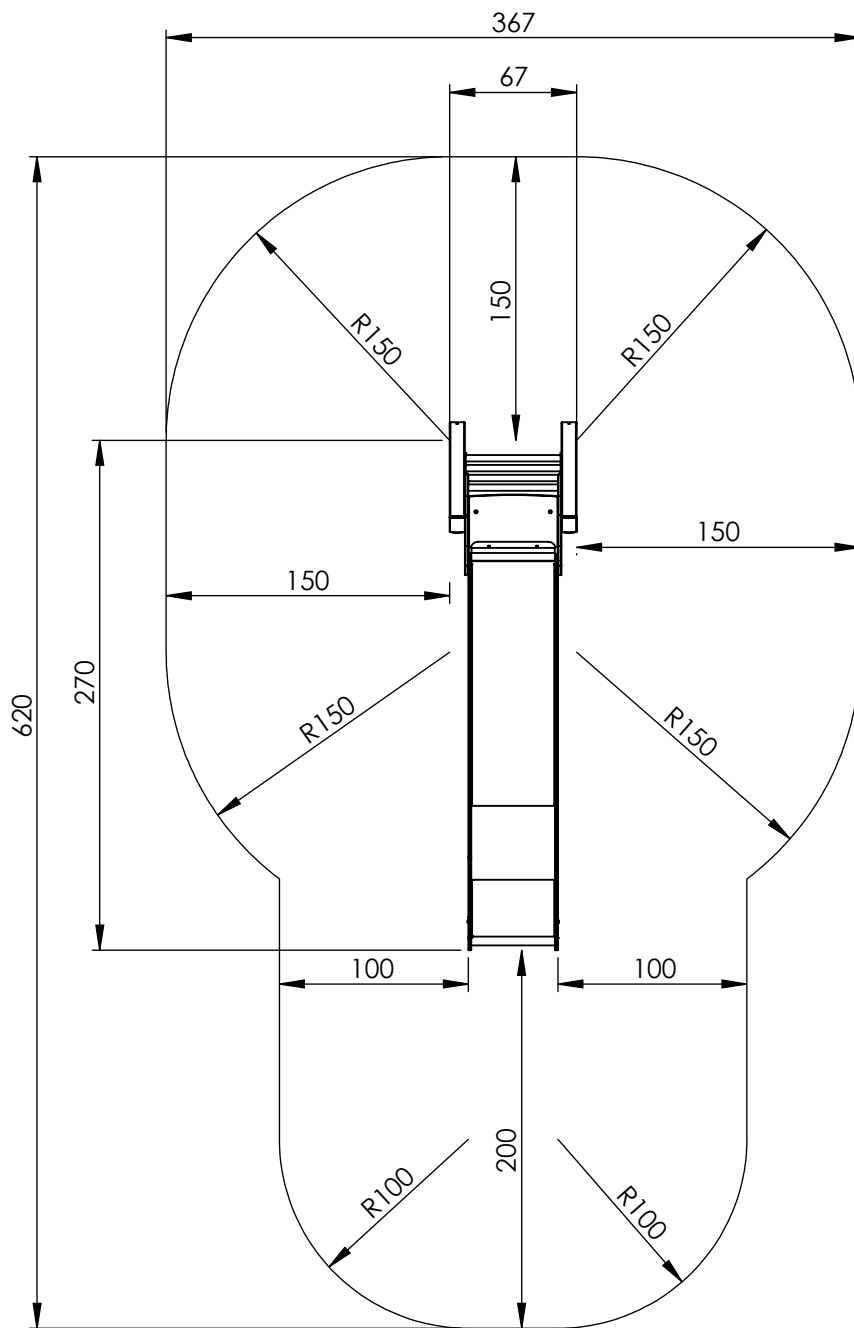

[cm]

play
Vinci