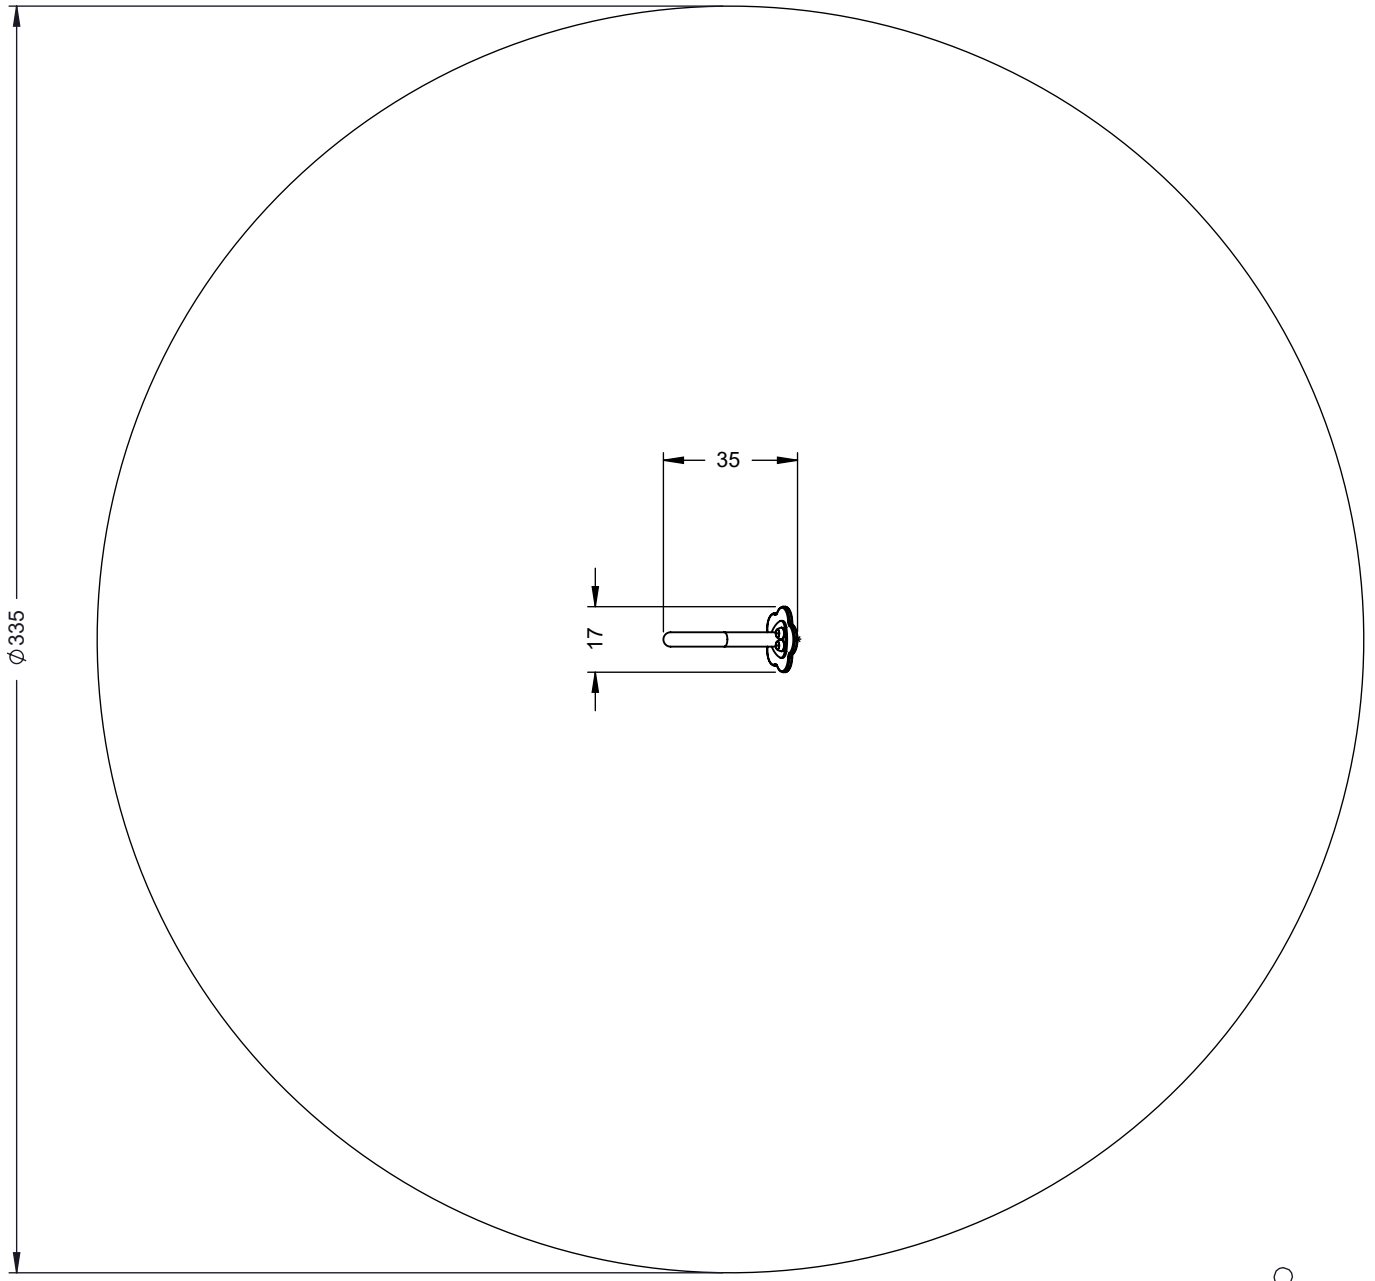

0808-1

[cm]

vinci
play

(K1)

[cm]

1,5h

x2 > 0,02m³

vinci
play

082135
x2

996115
x1

		HDPE		HPL	
2x	Z18	2x	CE93	2x	CL93
1x	V002				

[cm]

vinci
play