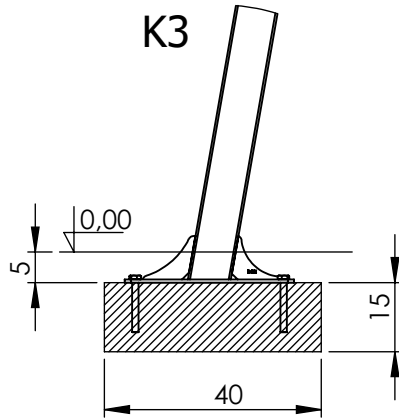

# 0830

[cm]  
v012  
20.07.2020  
I.A.

play  
vinci

[cm]

play  
Vinci

[cm]

play  
Vinci

 K3 M10x120 x10 	
<b>NOT INCLUDED</b>	

[cm]

x2	2h			x4 0.06 m <sup>3</sup>	48h
----	----	--	--	---------------------------	-----

play  
vinici

0830  
x2

081140  
x2

994147  
x1

082102  
x2

P78-3  
x2

1x <sup>HPL</sup>  
**PH77**

[cm]

play  
**viac**i

1x <sup>HPL</sup>  
**PH78**  
<sub>S2</sub>

1x <sup>HPL</sup>  
**PH79**  
<sub>S6</sub>

  
 Art. №  
 year  
**201**  
 EN 1176-1: 2017  
 Vinci Group Sp. z o.o.  
 Regulny, ul. Królowicza 8  
 05-816 Michelowice  
 POLAND  
 +48 42 203 24 99  
 www.vinci-play.com  
 www.babycam.pl

1x **V001**

Part No:  
000000-  
00000

000000-00000

[cm]

play  
**vinci**

[cm]

play  
vinici