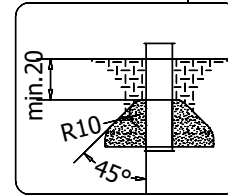

# 0830

[cm]  
v012  
20.07.2020  
I.A.

play  
vinci

[cm]

play  
Vinci

[cm]

play  
Vinci

 K3 M10x120 x10 	
<b>NOT INCLUDED</b>	

[cm]

x2	2h			x4 0.06 m <sup>3</sup>	48h
----	----	--	--	---------------------------	-----

play  
vinici

0830  
x2

081140  
x2

994147  
x1

082102  
x2

P78-3  
x2

1x **V001**

Part No:  
000000-  
00000

000000-00000

[cm]

play  
**vinci**

[cm]

play  
vinici