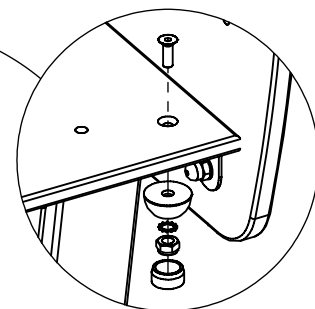

b219-2  
x2

0830-A  
x1

0830-B  
x1

ST		HDPE/HPL		PLYWOOD/HPL	
1x	E34	1x	CE51	1x	PH77
2x	E1	1x	CE94	1x	PH78 (s2)
1x	V001	1x	CE95	1x	PH79 (s6)
1x	E190				

1x **E190**

2x **E1**

1x <sup>HDPE</sup>  
**CE95**

1x <sup>HDPE</sup>  
**CE94**

1x <sup>HPL</sup>  
**PH77**

[cm]

play  
**viac**i

1x <sup>HPL</sup>  
**PH78**  
<sub>S2</sub>

1x <sup>HPL</sup>  
**PH79**  
<sub>S6</sub>

  
 Art. №  
 year  
**201**  
 EN 1176-1: 2017  
 Vinci Group Sp. z o.o.  
 Regulny, ul. Królowicza 8  
 05-816 Michelowice  
 POLAND  
 +48 42 203 24 99  
 www.vinci-play.com  
 www.babycam.pl