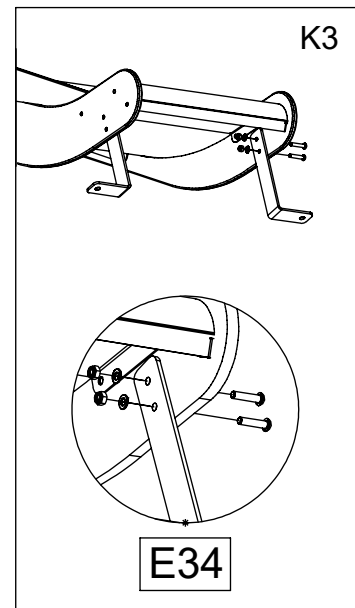

b219-2  
x2

0830-A  
x1

0830-B  
x1

ST		HDPE/HPL		PLYWOOD/HPL	
1x	E34	1x	CE51	1x	PH77
2x	E1	1x	CE94	1x	PH78 (s2)
1x	V001	1x	CE95	1x	PH79 (s6)
1x	E190				

1x **E190**

2x **E1**

1x <sup>HDPE</sup>  
**CE95**

1x <sup>HDPE</sup>  
**CE94**

1x <sup>HPL</sup>  
**PH77**

[cm]

play  
**viac**i

1x <sup>HPL</sup>  
**PH78**  
<sub>S2</sub>

1x <sup>HPL</sup>  
**PH79**  
<sub>S6</sub>

  
 Art. №  
 year  
**201**  
 EN 1176-1: 2017  
 Vinci Group Sp. z o.o.  
 Regulny, ul. Królowicza 8  
 05-816 Michelowice  
 POLAND  
 +48 42 203 24 99  
 www.vinci-play.com  
 www.babycam.pl

1x **V001**

Part No:  
000000-  
00000

000000-00000

[cm]

play  
**vinci**

[cm]

play  
vinici