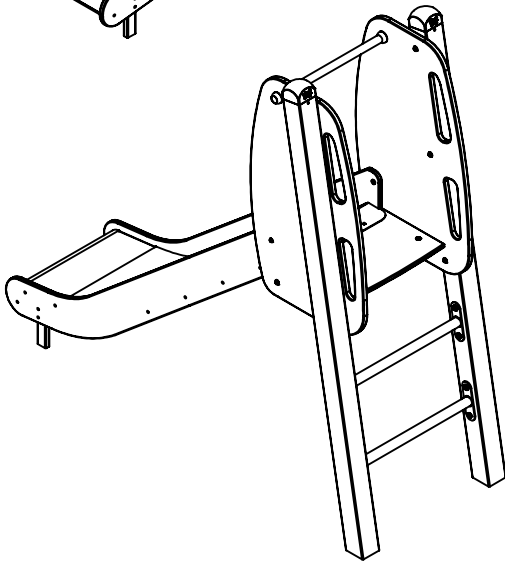

# 0830

[cm]  
v012  
20.07.2020  
I.A.

play  
vinci

[cm]

play  
Vinci

[cm]

play  
Vinci

 K3 M10x120 x10 	
<b>NOT INCLUDED</b>	

[cm]

x2	2h			x4 0.06 m <sup>3</sup>	48h
----	----	--	--	---------------------------	-----

play  
vinici

0830  
x2

081140  
x2

994147  
x1

082102  
x2

P78-3  
x2

1x **V001**

Part No:  
000000-  
00000

000000-00000

[cm]

play  
**vinci**

[cm]

play  
vinici