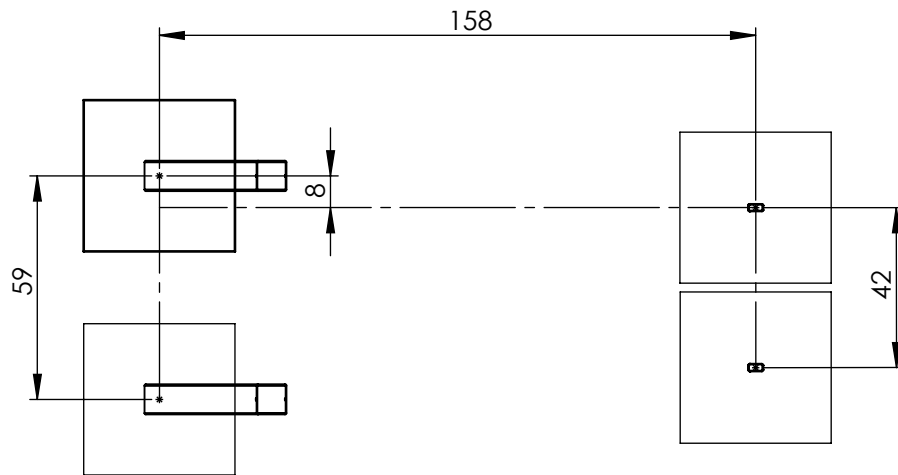

# 0830

[cm]  
v012  
20.07.2020  
I.A.

play  
vinci

[cm]

play  
Vinci

[cm]

play  
Vinci

 K3 M10x120 x10 	
<b>NOT INCLUDED</b>	

[cm]

x2	2h			x4 0.06 m <sup>3</sup>	48h
----	----	--	--	---------------------------	-----

play  
vinici

0830  
x2

081140  
x2

994147  
x1

082102  
x2

P78-3  
x2

1x <sup>HPL</sup>  
**PH77**

[cm]

play  
**viac**i

1x <sup>HPL</sup>  
**PH78**  
<sub>S2</sub>

1x <sup>HPL</sup>  
**PH79**  
<sub>S6</sub>

  
 Art. №  
 year  
**201**  
 EN 1176-1: 2017  
 Vinci Group Sp. z o.o.  
 Regulny, ul. Królowicza 8  
 05-816 Michelowice  
 POLAND  
 +48 42 203 24 99  
 www.vinci-play.com  
 www.babycam.pl

1x **V001**

Part No:  
000000-  
00000

000000-00000

[cm]

play  
**vinci**

[cm]

play  
vinici