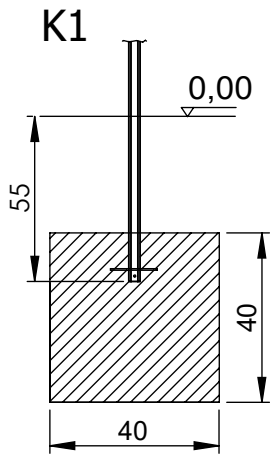

# 0830

[cm]  
v012  
20.07.2020  
I.A.

play  
vinci

[cm]

play  
Vinci

[cm]

play  
Vinci

 K3 M10x120 x10 	
<b>NOT INCLUDED</b>	

[cm]

x2	2h			x4 0.06 m <sup>3</sup>	48h
----	----	--	--	---------------------------	-----

play  
vinici

0830  
x2

081140  
x2

994147  
x1

082102  
x2

P78-3  
x2

1x <sup>HPL</sup>  
**PH77**

[cm]

play  
**viac**i

1x <sup>HPL</sup>  
**PH78**  
<sub>S2</sub>

1x <sup>HPL</sup>  
**PH79**  
<sub>S6</sub>

  
 Art. №  
 year  
**201**  
 EN 1176-1: 2017  
 Vinci Group Sp. z o.o.  
 Regulny, ul. Królowicza 8  
 05-816 Michelowice  
 POLAND  
 +48 42 203 24 99  
 www.vinci-play.com  
 www.babycam.pl

1x **V001**

Part No:  
000000-  
00000

000000-00000

[cm]

play  
**vinci**

[cm]

play  
vinici