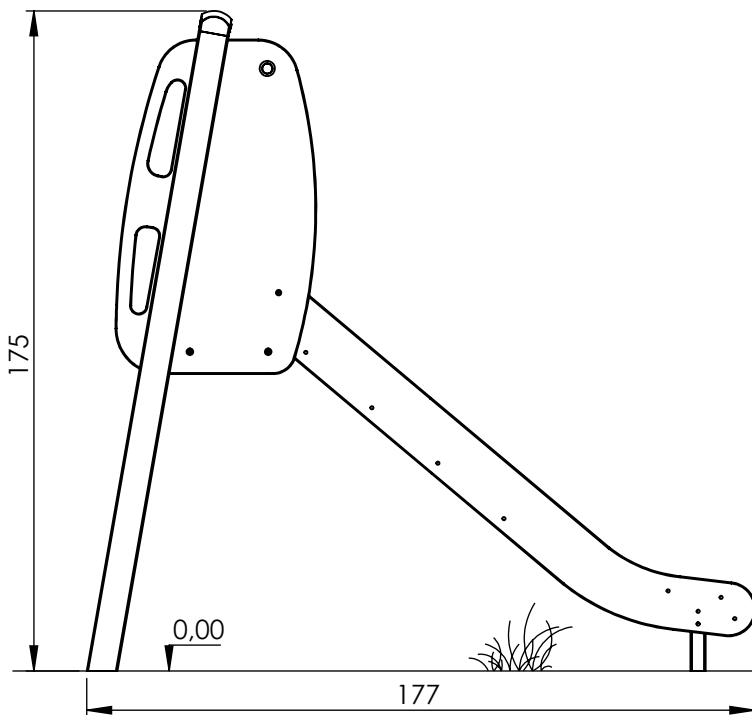

# 0830

[cm]  
v012  
20.07.2020  
I.A.

play  
vinci

[cm]

play  
Vinci

[cm]

play  
Vinci

 K3 M10x120 x10 	
<b>NOT INCLUDED</b>	

[cm]

x2	2h			x4 0.06 m <sup>3</sup>	48h
----	----	--	--	---------------------------	-----

play  
vinici

0830  
x2

081140  
x2

994147  
x1

082102  
x2

P78-3  
x2

1x **V001**

Part No:  
000000-  
00000

000000-00000

[cm]

play  
**vinci**

[cm]

play  
vinici