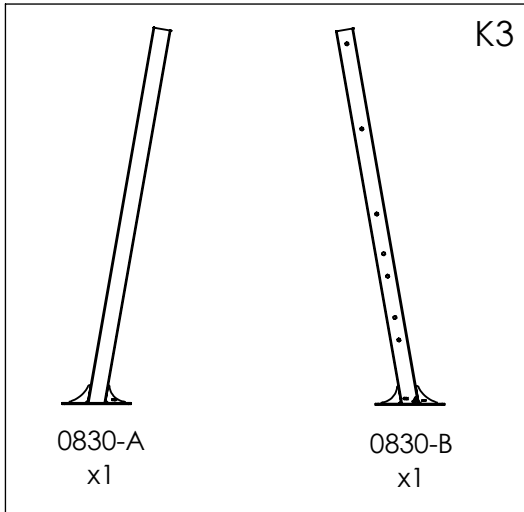

0830-A
x1

0830-B
x1

ST		HDPE/HPL		PLYWOOD/HPL	
1x	E34	1x	CE51	1x	PH77
2x	E1	1x	CE94	1x	PH78 (s2)
1x	V001	1x	CE95	1x	PH79 (s6)
1x	E190