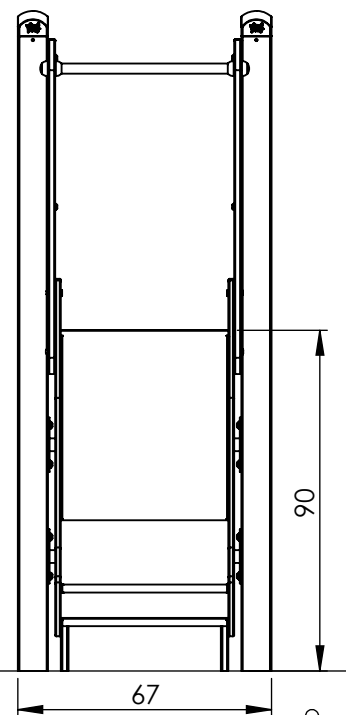

# 0830

[cm]  
v012  
20.07.2020  
I.A.

play  
vinci

[cm]

play  
Vinci

[cm]

play  
Vinci

 K3 M10x120 x10 	
<b>NOT INCLUDED</b>	

[cm]

x2	2h			x4 0.06 m <sup>3</sup>	48h
----	----	--	--	---------------------------	-----

play  
vinici

0830  
x2

081140  
x2

994147  
x1

082102  
x2

P78-3  
x2

1x <sup>HPL</sup>  
**PH77**

[cm]

play  
**viac**i

1x <sup>HPL</sup>  
**PH78**  
<sub>S2</sub>

1x <sup>HPL</sup>  
**PH79**  
<sub>S6</sub>

  
 Art. №  
 year  
**201**  
 EN 1176-1: 2017  
 Vinci Group Sp. z o.o.  
 Regulny, ul. Królowicza 8  
 05-816 Michelowice  
 POLAND  
 +48 42 203 24 99  
 www.vinci-play.com  
 www.babycam.pl

1x **V001**

Part No:  
000000-  
00000

000000-00000

[cm]

play  
**vinci**

[cm]

play  
vinici