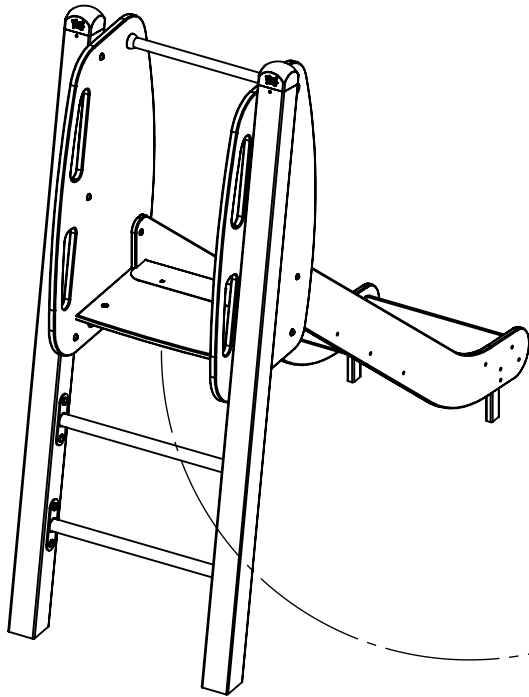

b219-2  
x2

0830-A  
x1

0830-B  
x1

ST		HDPE/HPL		PLYWOOD/HPL	
1x	E34	1x	CE51	1x	PH77
2x	E1	1x	CE94	1x	PH78 (s2)
1x	V001	1x	CE95	1x	PH79 (s6)
1x	E190				

1x **E190**

2x **E1**

1x <sup>HDPE</sup>  
**CE95**

1x <sup>HDPE</sup>  
**CE94**

1x <sup>HPL</sup>  
**PH77**

[cm]

play  
**viac**i

1x <sup>HPL</sup>  
**PH78**  
<sub>S2</sub>

1x <sup>HPL</sup>  
**PH79**  
<sub>S6</sub>

  
 Art. №  
 year  
**201**  
 EN 1176-1: 2017  
 Vinci Group Sp. z o.o.  
 Regulny, ul. Królowicza 8  
 05-816 Michelowice  
 POLAND  
 +48 42 203 24 99  
 www.vinci-play.com  
 www.babycam.pl

1x **V001**

Part No:  
000000-  
00000

000000-00000

[cm]

play  
**vinci**

[cm]

play  
vinici