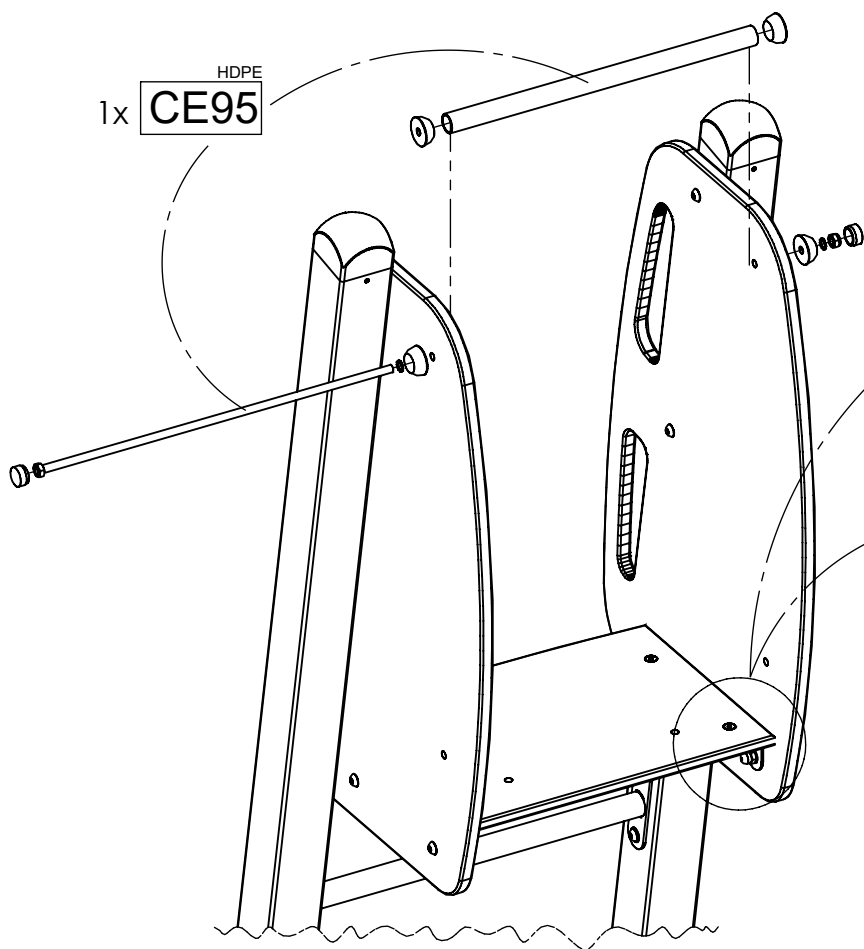

b219-2  
x2

0830-A  
x1

0830-B  
x1

ST		HDPE/HPL		PLYWOOD/HPL	
1x	E34	1x	CE51	1x	PH77
2x	E1	1x	CE94	1x	PH78 (s2)
1x	V001	1x	CE95	1x	PH79 (s6)
1x	E190				

1x **E190**

2x **E1**

1x <sup>HDPE</sup>  
**CE95**

1x <sup>HDPE</sup>  
**CE94**

1x <sup>HPL</sup>  
**PH77**

[cm]

play  
**viac**i

1x <sup>HPL</sup>  
**PH78**  
<sub>S2</sub>

1x <sup>HPL</sup>  
**PH79**  
<sub>S6</sub>

  
 Art. №  
 year  
**201**  
 EN 1176-1: 2017  
 Vinci Group Sp. z o.o.  
 Regulny, ul. Królowicza 8  
 05-816 Michelowice  
 POLAND  
 +48 42 203 24 99  
 www.vinci-play.com  
 www.babycam.pl