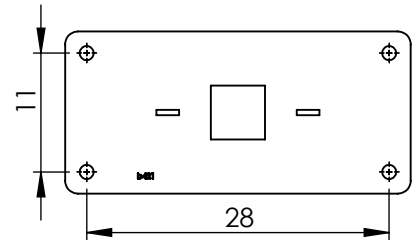

# 0830

[cm]  
v012  
20.07.2020  
I.A.

play  
vinci

[cm]

play  
Vinci

[cm]

play  
Vinci

 K3 M10x120 x10 	
<b>NOT INCLUDED</b>	

[cm]

x2	2h			x4 0.06 m <sup>3</sup>	48h
----	----	--	--	---------------------------	-----

play  
vinici

0830  
x2

081140  
x2

994147  
x1

082102  
x2

P78-3  
x2

1x <sup>HPL</sup>  
**PH77**

[cm]

play  
**viac**i

1x <sup>HPL</sup>  
**PH78**  
<sub>S2</sub>

1x <sup>HPL</sup>  
**PH79**  
<sub>S6</sub>

  
 Art. №  
 year  
**201**  
 EN 1176-1: 2017  
 Vinci Group Sp. z o.o.  
 Regulny, ul. Królowicza 8  
 05-816 Michelowice  
 POLAND  
 +48 42 203 24 99  
 www.vinci-play.com  
 www.babycam.pl

1x **V001**

Part No:  
000000-  
00000

000000-00000

[cm]

play  
**vinci**

[cm]

play  
vinici