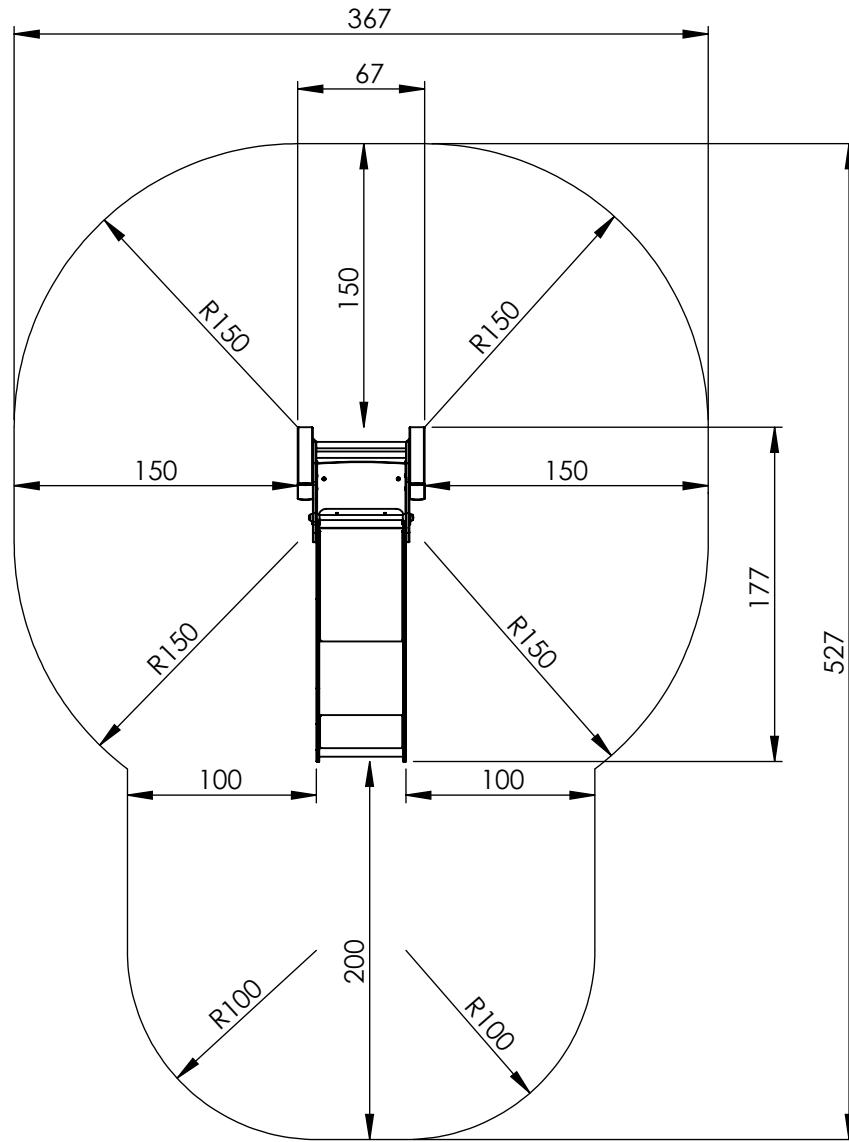

# 0830

[cm]  
v012  
20.07.2020  
I.A.

play  
vinci

[cm]

play  
Vinci

[cm]

play  
Vinci

 K3 M10x120 x10 	
<b>NOT INCLUDED</b>	

[cm]

x2	2h			x4 0.06 m <sup>3</sup>	48h
----	----	--	--	---------------------------	-----

play  
vinici

0830  
x2

081140  
x2

994147  
x1

082102  
x2

P78-3  
x2

1x <sup>HPL</sup>  
**PH77**

[cm]

play  
**viac**i

1x <sup>HPL</sup>  
**PH78**  
<sub>S2</sub>

1x <sup>HPL</sup>  
**PH79**  
<sub>S6</sub>

  
 Art. №  
 year  
**201**  
 EN 1176-1: 2017  
 Vinci Group Sp. z o.o.  
 Regulny, ul. Królowicza 8  
 05-816 Michelowice  
 POLAND  
 +48 42 203 24 99  
 www.vinci-play.com  
 www.babycam.pl

1x **V001**

Part No:  
000000-  
00000

000000-00000

[cm]

play  
**vinci**

[cm]

play  
vinici