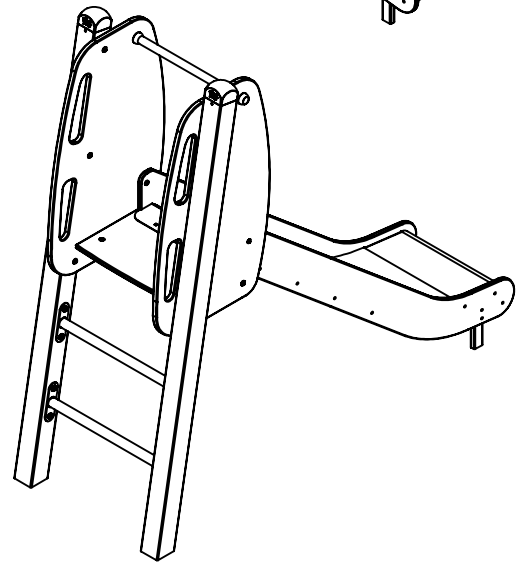

# 0830

[cm]  
v012  
20.07.2020  
I.A.

play  
vinci

[cm]

play  
Vinci

[cm]

play  
Vinci

 K3 M10x120 x10 	
<b>NOT INCLUDED</b>	

[cm]

x2	2h			x4 0.06 m <sup>3</sup>	48h
----	----	--	--	---------------------------	-----

play  
vinici

0830  
x2

081140  
x2

994147  
x1

082102  
x2

P78-3  
x2

1x **V001**

Part No:  
000000-  
00000

000000-00000

[cm]

play  
**vinci**

[cm]

play  
vinici