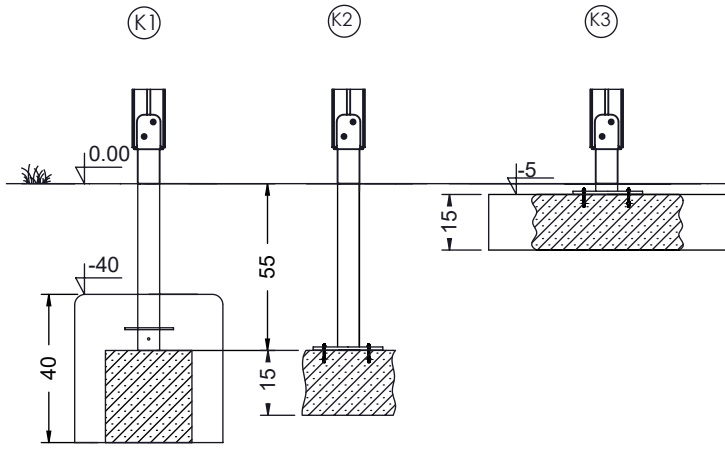

WD1473

v013
13.07.2021
A. H.
[cm]

vinci
play

[cm]

vinci
play

8x M10x120 (K2)
8x M10x120 (K3)

NOT INCLUDED

[cm]

vinci play

14712090
x2

141244
x1

141173
x1

141247
x1

		HDPE		HPL	
12x	8x50 sxi	2x	WD232	2x	WD231
2x	WD1	1x	WD234	1x	WD233
1x	V001	1x	WD236	1x	WD235
		1x	WD238	1x	WD237
		1x	WD240	1x	WD239

WD1

8x50 sxi

8x50 sxi

110

109

h

h

V001

Part No:
00000-
0000

00000-0000