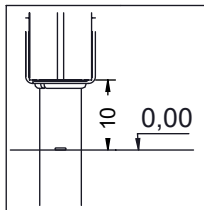

vinci play

14712090
x2

141244
x1

141173
x1

141247
x1

		HDPE		HPL	
12x	8x50 sxi	2x	WD232	2x	WD231
2x	WD1	1x	WD234	1x	WD233
1x	V001	1x	WD236	1x	WD235
		1x	WD238	1x	WD237
		1x	WD240	1x	WD239

WD1

8x50 sxi

8x50 sxi

110

109

h

h

V001

Part No:
00000-
0000

00000-0000