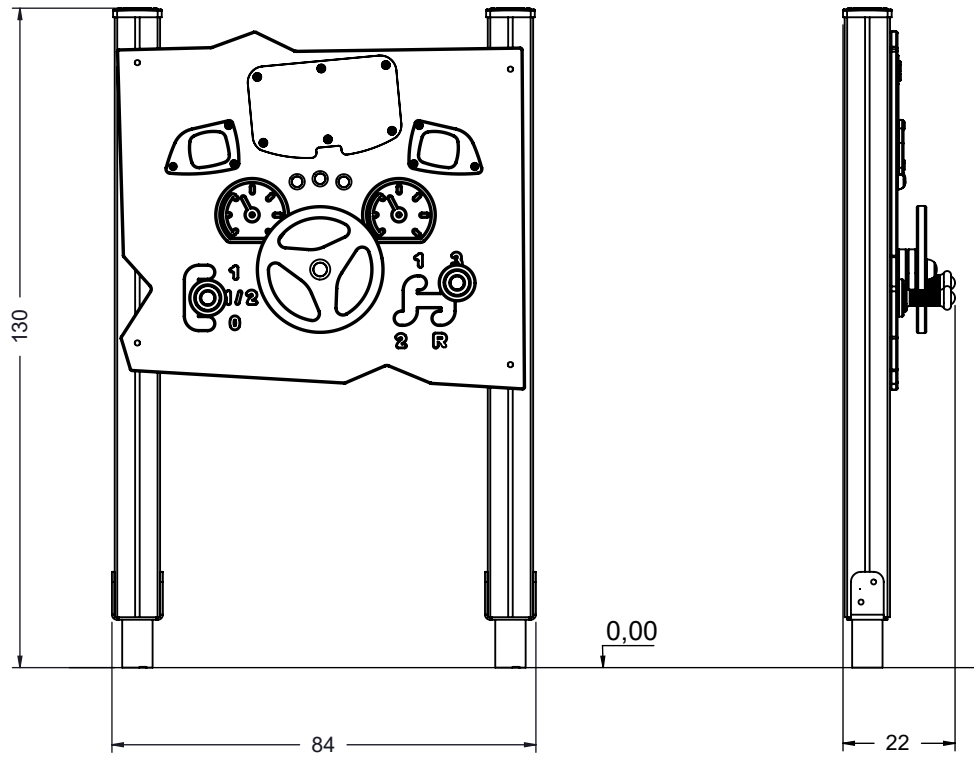

WD1473

v013
13.07.2021
A. H.
[cm]

vinci
play

[cm]

vinci
play

8x M10x120 (K2)
8x M10x120 (K3)

NOT INCLUDED

[cm]

vinci play

14712090
x2

141244
x1

141173
x1

141247
x1

		HDPE		HPL	
12x	8x50 sxi	2x	WD232	2x	WD231
2x	WD1	1x	WD234	1x	WD233
1x	V001	1x	WD236	1x	WD235
		1x	WD238	1x	WD237
		1x	WD240	1x	WD239

WD1

8x50 sxi

8x50 sxi

110

109

h

h

V001

Part No:
00000-
0000

00000-0000