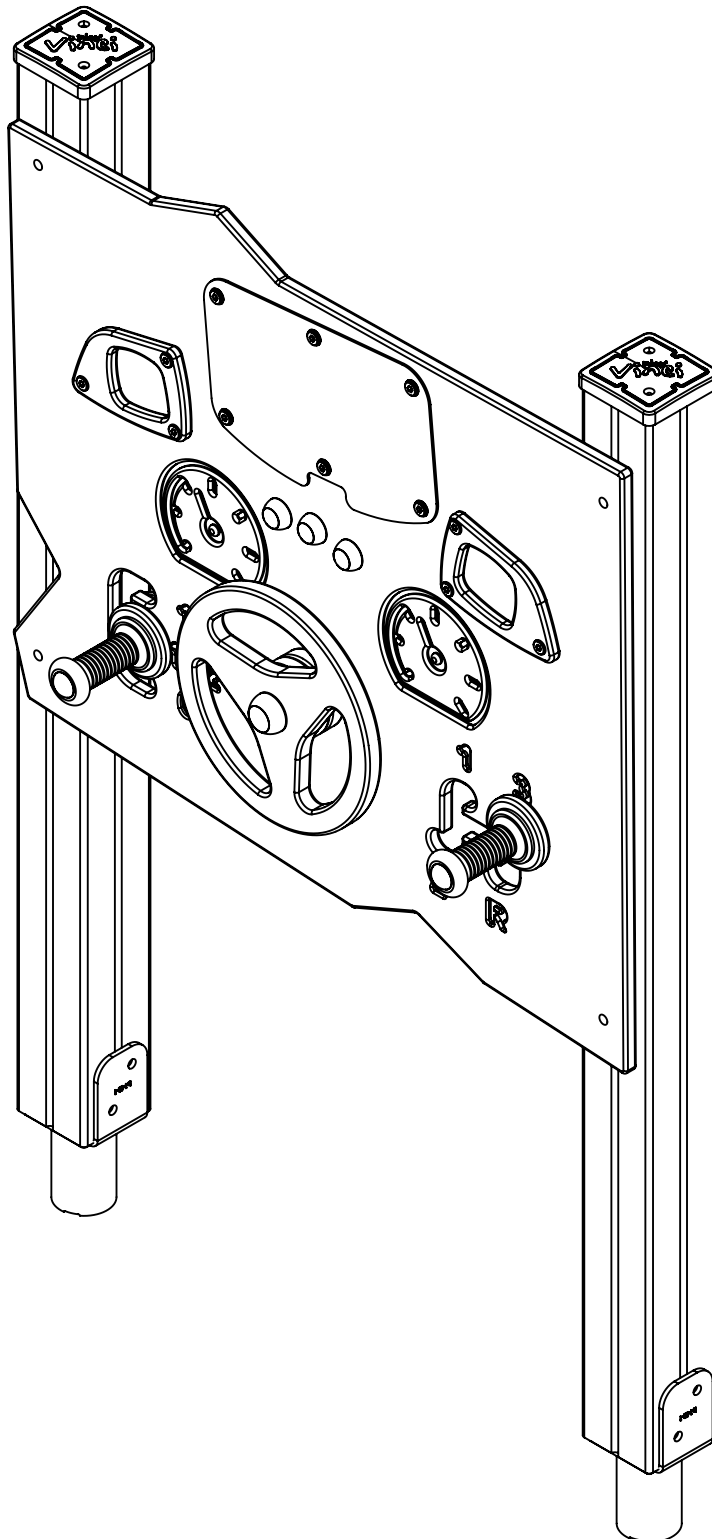

WD1473

v013
13.07.2021
A. H.
[cm]

vinci
play

[cm]

vinci
play

8x M10x120 (K2)
8x M10x120 (K3)

NOT INCLUDED

[cm]

vinci play

14712090
x2

141244
x1

141173
x1

141247
x1

		HDPE		HPL	
12x	8x50 sxi	2x	WD232	2x	WD231
2x	WD1	1x	WD234	1x	WD233
1x	V001	1x	WD236	1x	WD235
		1x	WD238	1x	WD237
		1x	WD240	1x	WD239

WD1

8x50 sxi

8x50 sxi

110

109

h

h

V001

Part No:
00000-
0000

00000-0000