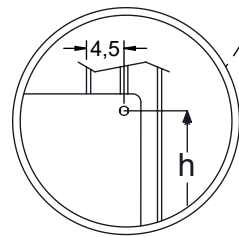

vinci play

14712090
x2

141244
x1

141173
x1

141247
x1

		HDPE		HPL	
12x	8x50 sxi	2x	WD232	2x	WD231
2x	WD1	1x	WD234	1x	WD233
1x	V001	1x	WD236	1x	WD235
		1x	WD238	1x	WD237
		1x	WD240	1x	WD239

WD1

8x50 sxi

8x50 sxi

110

109

h

h

V001

Part No:
00000-
0000

00000-0000