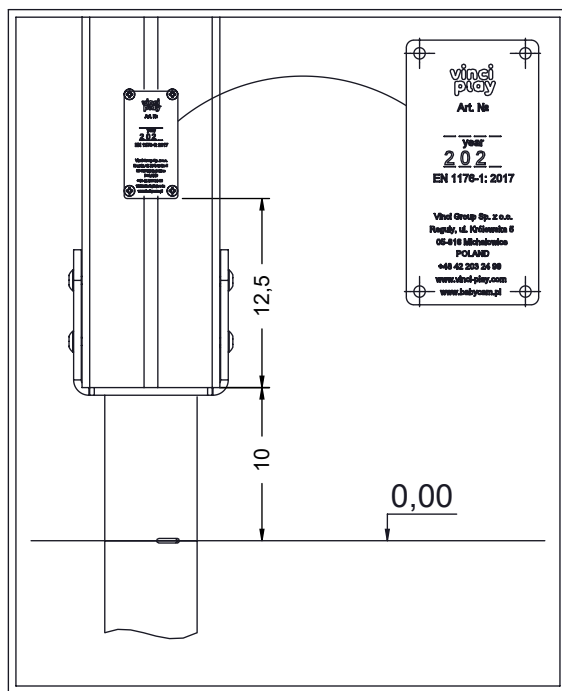

8x50 sxi

110

109

h

h

V001

Part No:
00000-
0000

00000-0000