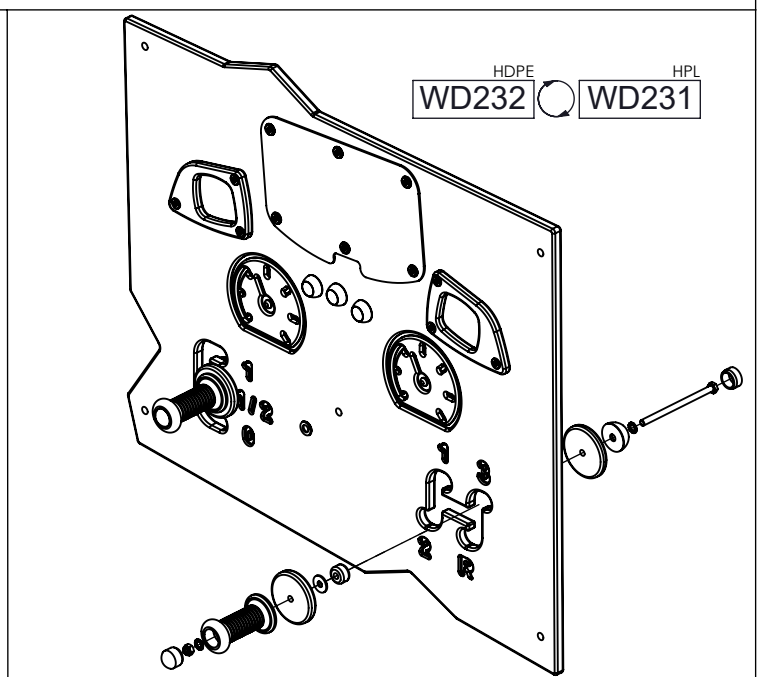

WD1473

v013
13.07.2021
A. H.
[cm]

vinci
play

[cm]

vinci
play

8x M10x120 (K2)
8x M10x120 (K3)

NOT INCLUDED

[cm]

vinci play

14712090
x2

141244
x1

141173
x1

141247
x1

		HDPE		HPL	
12x	8x50 sxi	2x	WD232	2x	WD231
2x	WD1	1x	WD234	1x	WD233
1x	V001	1x	WD236	1x	WD235
		1x	WD238	1x	WD237
		1x	WD240	1x	WD239

WD1

8x50 sxi

8x50 sxi

110

109

h

h

V001

Part No:
00000-
0000

00000-0000