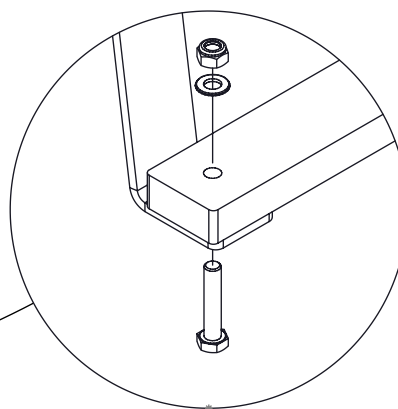

K17

B238
x4

K17

061192
x2

K3

B237-1
x4

ST/INOX		HDPE	
1x	SP3 _(K17)	2x	SP58-C2
1x	SP1	1x	SP9
1x	SP2	1x	SP8-C1 _(C11)
1x	SP25	1x	SP8-C2 _(C12)
1x	SP4-C2	1x	SP5
		1x	V001

K17

SP1 x1

SP3 x1

K3

SP1 x1

[cm]

vinci
play

SP2 x1

[cm]

Part No:
000000-
00000

000000-00000

[cm]

vinci
play