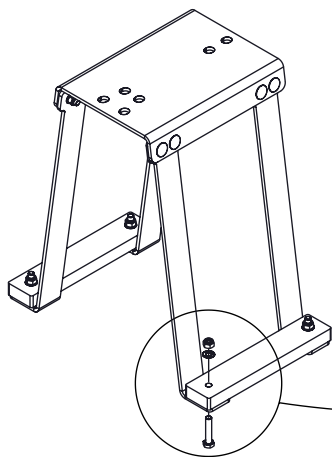

K17

B238
x4

K17

061192
x2

K3

B237-1
x4

ST/INOX		HDPE	
1x	SP3 _(K17)	2x	SP58-C2
1x	SP1	1x	SP9
1x	SP2	1x	SP8-C1 _(C11)
1x	SP25	1x	SP8-C2 _(C12)
1x	SP4-C2	1x	SP5
		1x	V001

K17

SP1 x1

SP3 x1

K3

SP1 x1

[cm]

vinci
play

SP2 x1

[cm]

Part No:
000000-
00000

000000-00000

[cm]

vinci
play