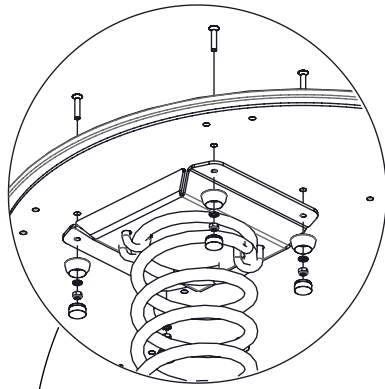

1,5h

061100
x1

b83
x1

b245
x3

b239
x3

996171
x3

| | |
|-----|-----------|
| | |
| 3x | SP3 (K17) |
| 3x | SP1 |
| 6x | SP2 |
| 3x | SP38 |
| 1 x | V002 |

K17

3x

K3

3x

[cm]

vinci
play

SP2 x1

SP2 x1

SP38 x3

000000-00000

[cm]

**vinci
play**