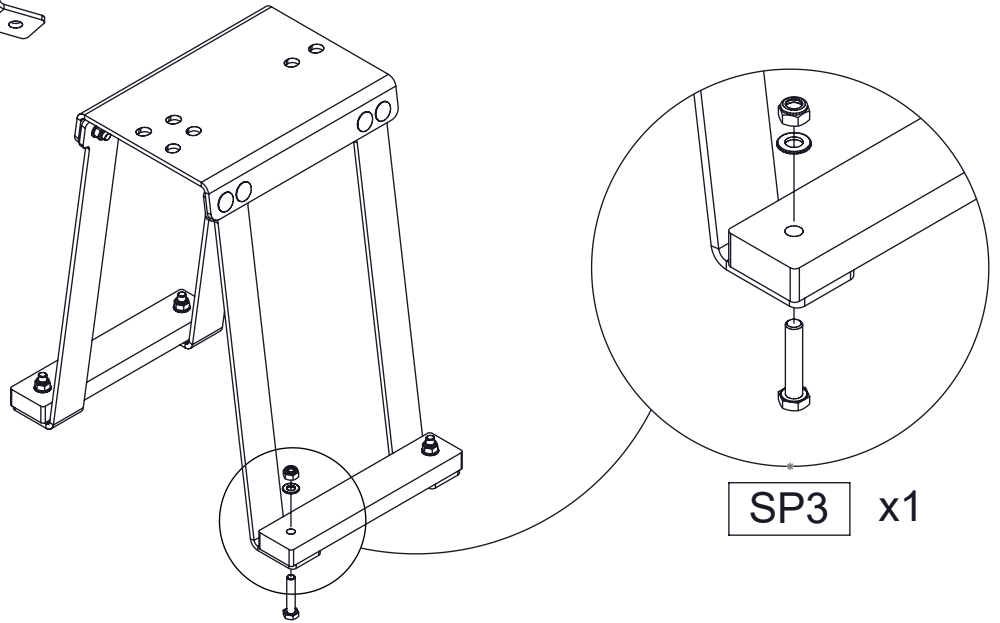

1,5h

061100
x1

b83
x1

b245
x3

b239
x3

996171
x3

| | |
|-----|-----------|
| | |
| 3x | SP3 (K17) |
| 3x | SP1 |
| 6x | SP2 |
| 3x | SP38 |
| 1 x | V002 |

K17

3x

K3

3x

[cm]

vinci
play

SP2 x1

SP2 x1

SP38 x3