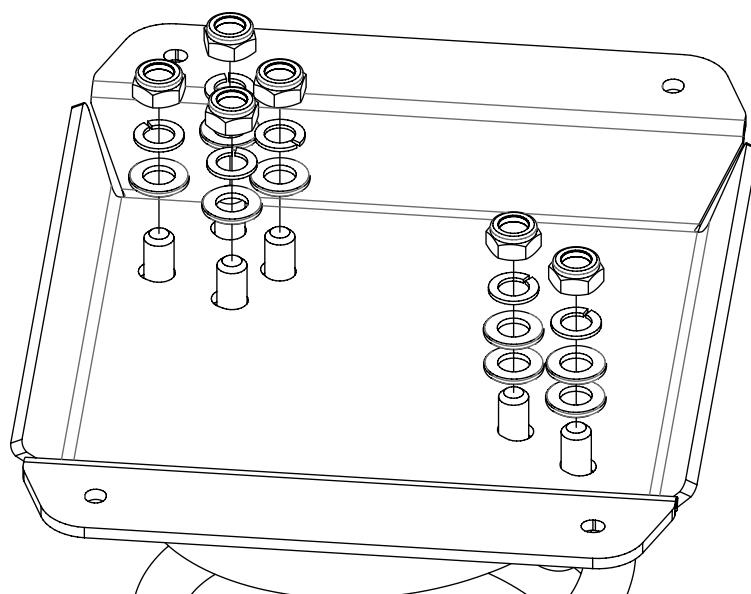

1,5h

061100
x1

b83
x1

b245
x3

b239
x3

996171
x3

| | |
|-----|-----------|
| | |
| 3x | SP3 (K17) |
| 3x | SP1 |
| 6x | SP2 |
| 3x | SP38 |
| 1 x | V002 |

K17

3x

K3

3x

[cm]

vinci
play

SP2 x1

SP2 x1

SP38 x3

000000-00000

[cm]

**vinci
play**