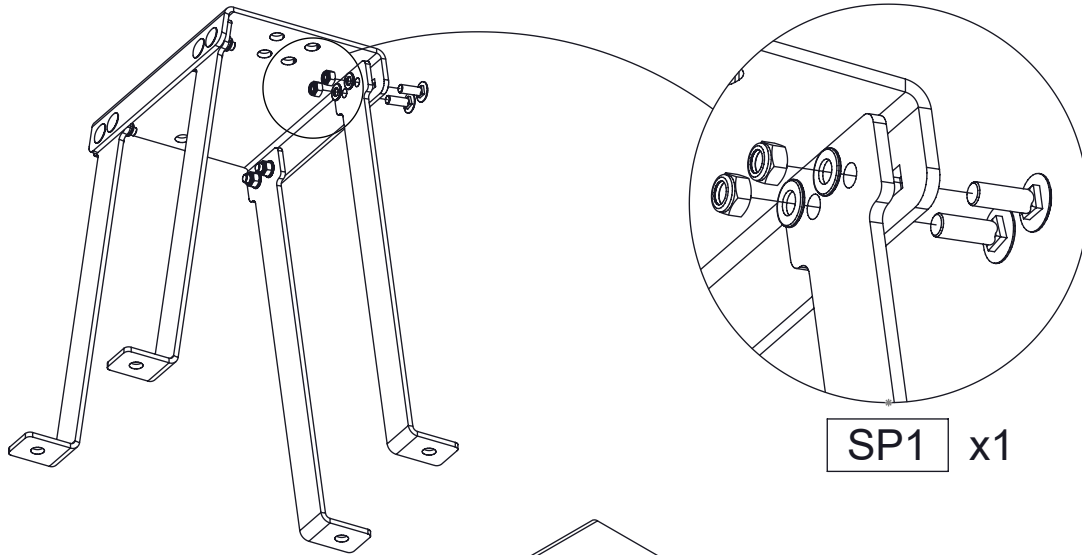

1,5h

061100
x1

b83
x1

b245
x3

b239
x3

996171
x3

| | |
|-----|-----------|
| | |
| 3x | SP3 (K17) |
| 3x | SP1 |
| 6x | SP2 |
| 3x | SP38 |
| 1 x | V002 |

K17

3x

K3

3x

[cm]

vinci
play

SP2 x1

SP2 x1

SP38 x3