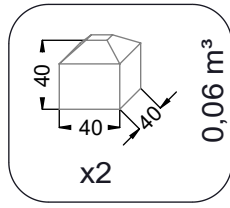

[cm]

vinci
play