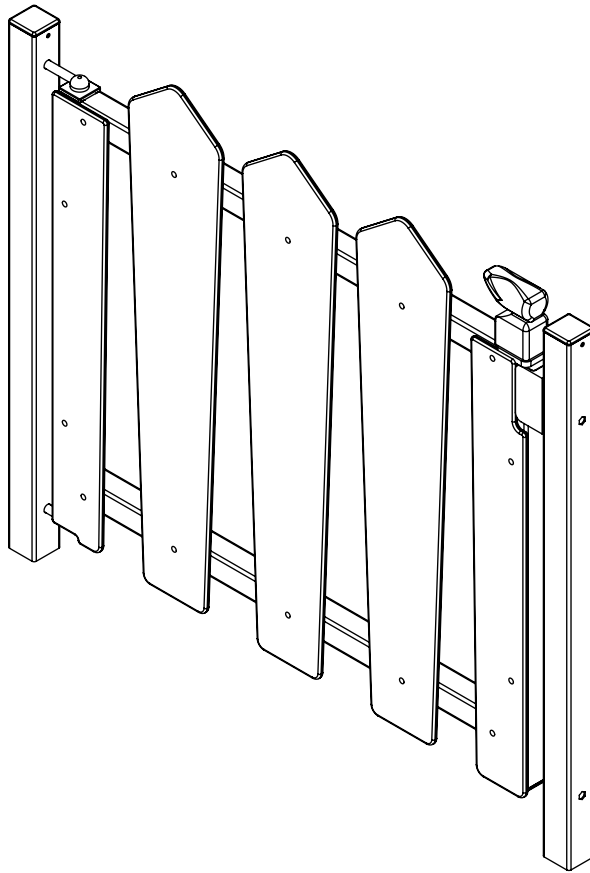

0927

v2
15.07.2021
A. H.
[cm]

vinci
play