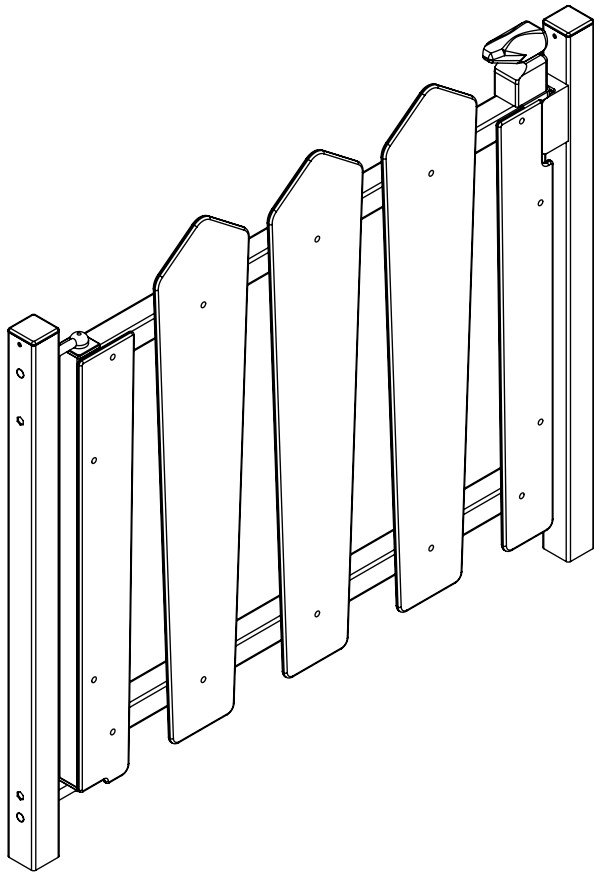

[cm]

vinci
play