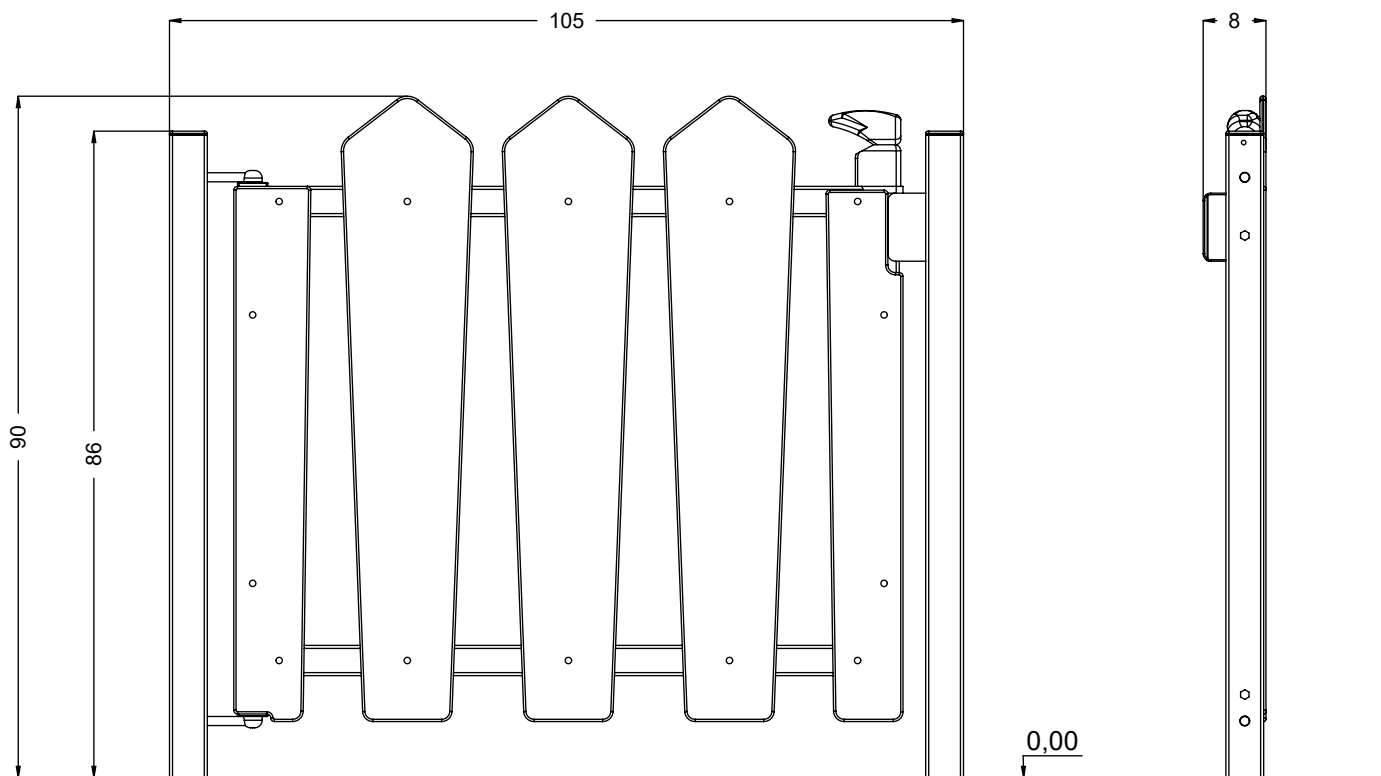

[cm]

vinci
play