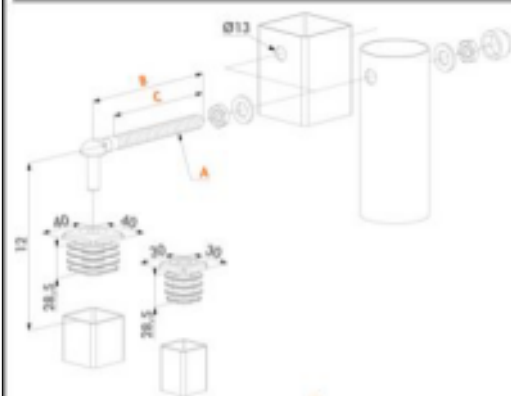

## KOMPLET ZAWIASÓW DO BRAM I FURTEK OGRODOWYCH

Nr pozycji GBM12-30-130

- Śruba zawiasowa inox M12
- Dostępne z zaślepką 30x30 mm lub 40x40 mm
- Długość śruby 130 mm lub 150 mm
- Montaż poprzez wprowadzenie zaślepki w profil
- Pakowane parami

# ZACZEP BASENOWY DO ZAMKA TWIST40

Nr pozycji STKQF

Zaczep z tworzywa sztucznego do zamka basenowego spełniającego normę basenową NF P90-306. Przeznaczony do zamka TWIST40. Wyjątkowe zamocowanie Quick-Fix zapewnia szybki i łatwy montaż na profilu prostokątnym. Wyłącznie do furtok z profilem o szerokości 40 mm.

- Zaczep poliamidowy na profil prostokątny nie mniejsze niż 40 mm
- Tylko pod profil furtkowy 40 mm
- Przeznaczony tylko do zamka basenowego TWIST40
- Innowacyjny montaż Quick-Fix
- Zgodnie z normą basenową NF P90-306
- Zalecamy zapoznać się z normą basenową NF P90-306 przed instalacją zamka