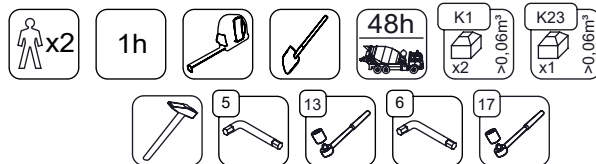

0927

v2
15.07.2021
A. H.
[cm]

vinci
play