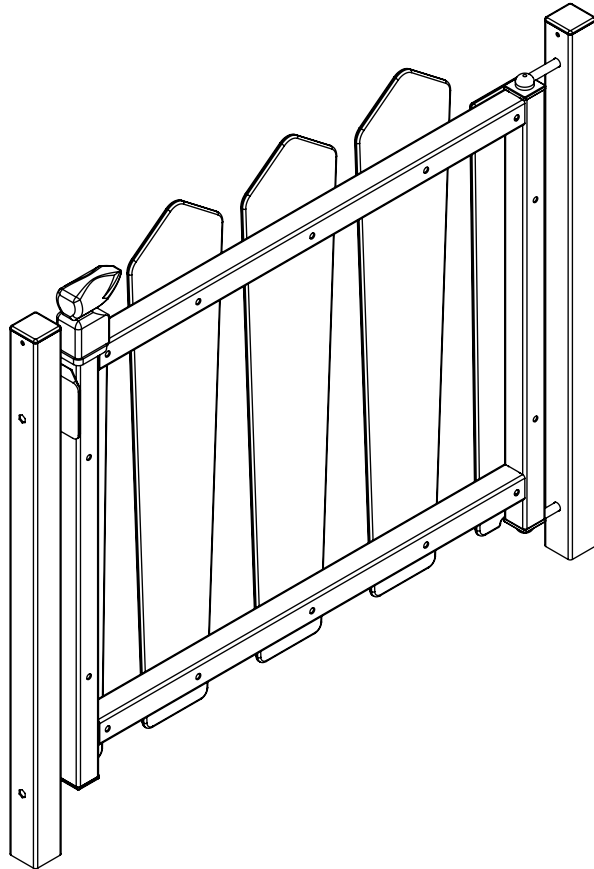

[cm]

vinci
play