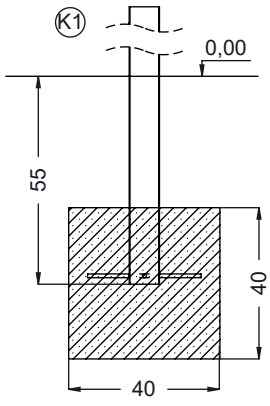

[cm]

vinci
play