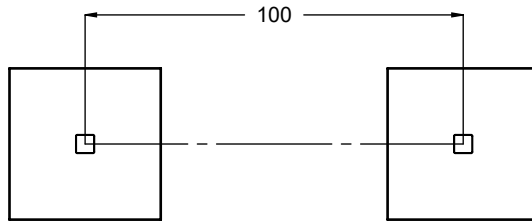

[cm]

vinci
play