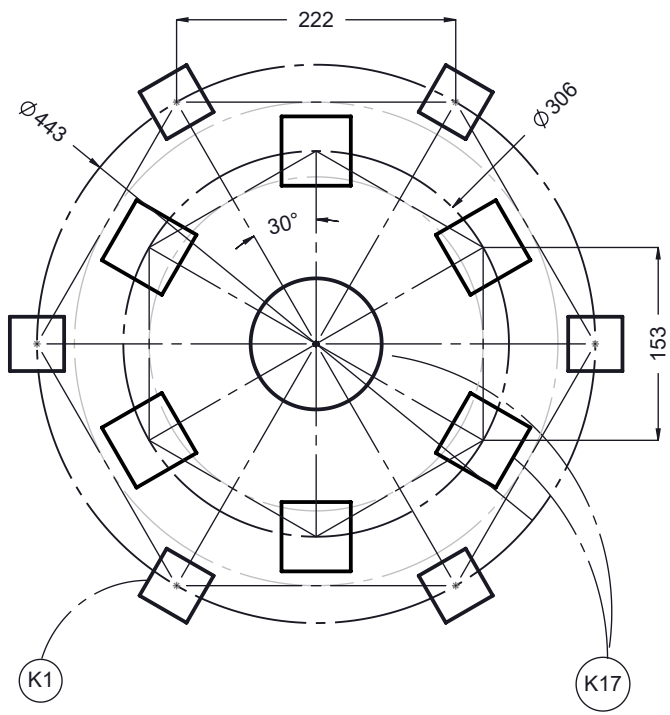

vinci
play

[cm]

vinci
play

K17

K17
x1
>0,34m³

K17

K17
x6
>0,12m³

A.

B.

C.

K1

K1
x6
>0,06m³

[cm]

6,5h

48h

K1, K17
x6
>1,45m³

SP38 x9

SP95 x6

SP95 x6

[cm]

vinci play

[cm]

vinci
play

V001