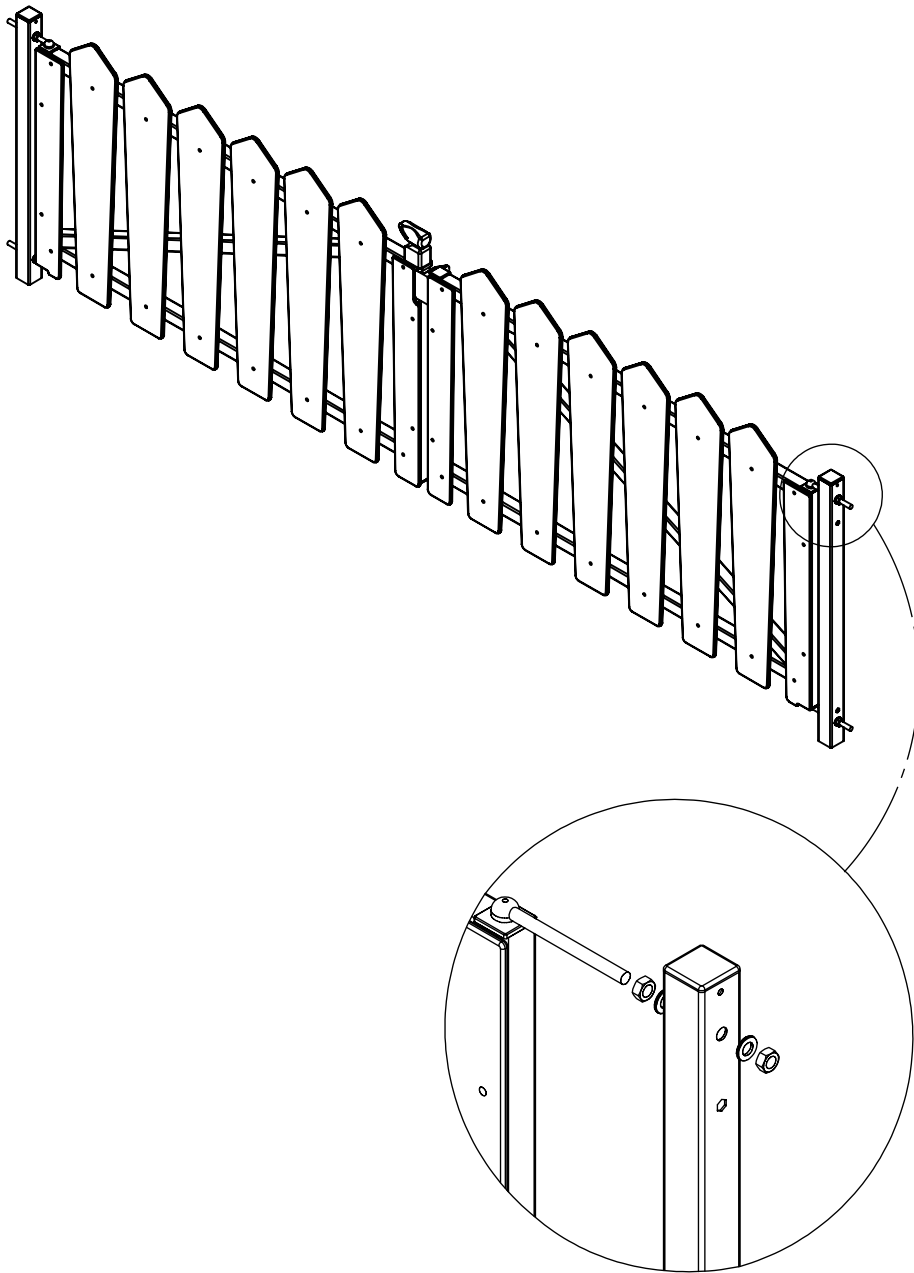

0928
x1

[cm]

vinci
play

LOCINOX

Let's make it better together

KOMPLET ZAWIASÓW DO BRAM I FURTEK OGRODOWYCH

Nr pozycji GBM12-30-130

- Śruba zawiasowa inox M12
- Dostępne z zaślepką 30x30 mm lub 40x40 mm
- Długość śruby 130 mm lub 150 mm
- Montaż poprzez wprowadzenie zaślepki w profil
- Pakowane parami

ZACZEP BASENOWY DO ZAMKA TWIST40

Nr pozycji STKQF

Zaczepek z tworzywa sztucznego do zamka basenowego spełniającego normę basenową NF P90-306. Przeznaczony do zamka TWIST40. Wyjątkowe zamocowanie Quick-Fix zapewnia szybki i łatwy montaż na profilu prostokątnym. Wyłącznie do furtok z profilem o szerokości 40 mm.

- Zaczepek poliamidowy na profil prostokątny nie mniejsze niż 40 mm
- Tylko pod profil furtkowy 40 mm
- Przeznaczony tylko do zamka basenowego TWIST40
- Innowacyjny montaż Quick-Fix
- Zgodnie z normą basenową NF P90-306
- Zalecamy zapoznać się z normą basenową NF P90-306 przed instalacją zamka