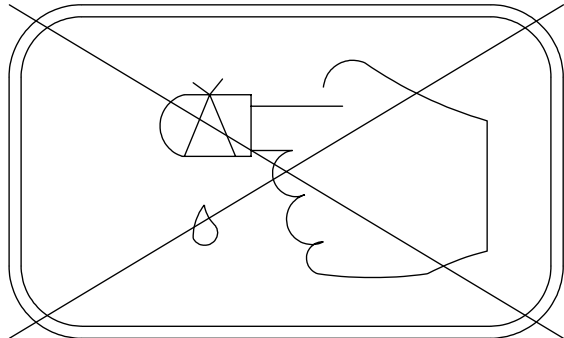

0928

v010
29.11.2021
B. K.
[cm]

vinci
play

[cm]

vinci
play

(K1)

[cm]

vinci
play

0928
x1

[cm]

vinci
play

LOCINOX

Let's make it better together

KOMPLET ZAWIASÓW DO BRAM I FURTEK OGRODOWYCH

Nr pozycji GBM12-30-130

- Śruba zawiasowa inox M12
- Dostępne z zaślepką 30x30 mm lub 40x40 mm
- Długość śruby 130 mm lub 150 mm
- Montaż poprzez wprowadzenie zaślepki w profil
- Pakowane parami

ZACZEP BASENOWY DO ZAMKA TWIST40

Nr pozycji STKQF

Zaczepek z tworzywa sztucznego do zamka basenowego spełniającego normę basenową NF P90-306. Przeznaczony do zamka TWIST40. Wyjątkowe zamocowanie Quick-Fix zapewnia szybki i łatwy montaż na profilu prostokątnym. Wyłącznie do furtok z profilem o szerokości 40 mm.

- Zaczepek poliamidowy na profil prostokątny nie mniejsze niż 40 mm
- Tylko pod profil furtkowy 40 mm
- Przeznaczony tylko do zamka basenowego TWIST40
- Innowacyjny montaż Quick-Fix
- Zgodnie z normą basenową NF P90-306
- Zalecamy zapoznać się z normą basenową NF P90-306 przed instalacją zamka