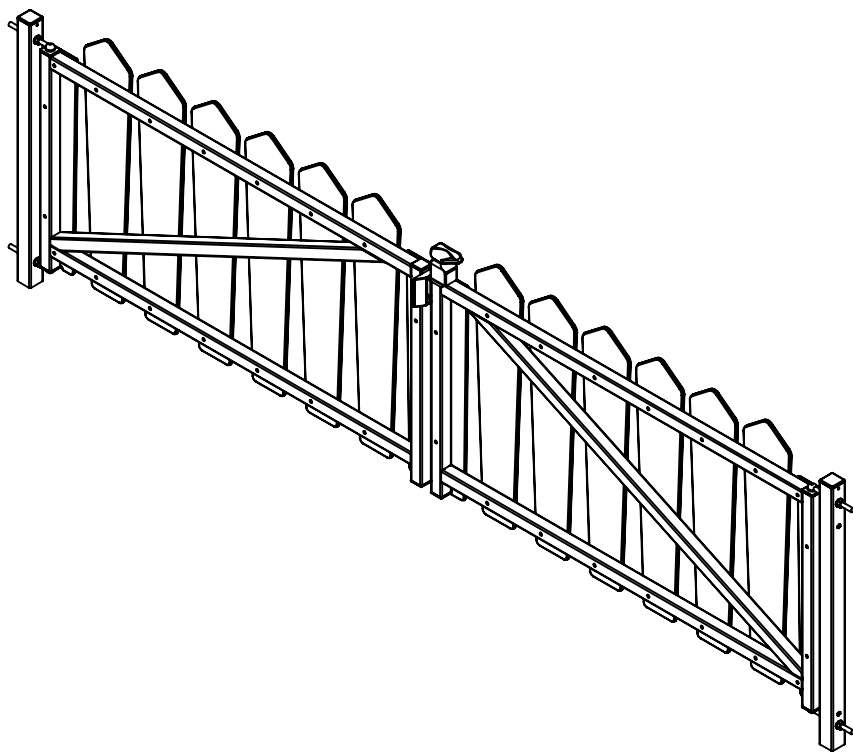

0928

v010
29.11.2021
B. K.
[cm]

vinci
play

[cm]

vinci
play

(K1)

[cm]

vinci
play

0928
x1

[cm]

vinci
play

LOCINOX

Let's make it better together

KOMPLET ZAWIASÓW DO BRAM I FURTEK OGRODOWYCH

Nr pozycji GBM12-30-130

- Śruba zawiasowa inox M12
- Dostępne z zaślepką 30x30 mm lub 40x40 mm
- Długość śruby 130 mm lub 150 mm
- Montaż poprzez wprowadzenie zaślepki w profil
- Pakowane parami

ZACZEP BASENOWY DO ZAMKA TWIST40

Nr pozycji STKQF

Zaczepek z tworzywa sztucznego do zamka basenowego spełniającego normę basenową NF P90-306. Przeznaczony do zamka TWIST40. Wyjątkowe zamocowanie Quick-Fix zapewnia szybki i łatwy montaż na profilu prostokątnym. Wyłącznie do furtok z profilem o szerokości 40 mm.

- Zaczepek poliamidowy na profil prostokątny nie mniejsze niż 40 mm
- Tylko pod profil furtkowy 40 mm
- Przeznaczony tylko do zamka basenowego TWIST40
- Innowacyjny montaż Quick-Fix
- Zgodnie z normą basenową NF P90-306
- Zalecamy zapoznać się z normą basenową NF P90-306 przed instalacją zamka