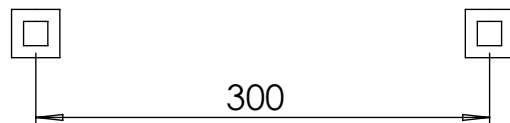

0928

v010
29.11.2021
B. K.
[cm]

vinci
play

[cm]

vinci
play

(K1)

[cm]

vinci
play

0928
x1

[cm]

vinci
play

LOCINOX

Let's make it better together

KOMPLET ZAWIASÓW DO BRAM I FURTEK OGRODOWYCH

Nr pozycji GBM12-30-130

- Śruba zawiasowa inox M12
- Dostępne z zaślepką 30x30 mm lub 40x40 mm
- Długość śruby 130 mm lub 150 mm
- Montaż poprzez wprowadzenie zaślepki w profil
- Pakowane parami

ZACZEP BASENOWY DO ZAMKA TWIST40

Nr pozycji STKQF

Zaczepek z tworzywa sztucznego do zamka basenowego spełniającego normę basenową NF P90-306. Przeznaczony do zamka TWIST40. Wyjątkowe zamocowanie Quick-Fix zapewnia szybki i łatwy montaż na profilu prostokątnym. Wyłącznie do furtok z profilem o szerokości 40 mm.

- Zaczepek poliamidowy na profil prostokątny nie mniejsze niż 40 mm
- Tylko pod profil furtkowy 40 mm
- Przeznaczony tylko do zamka basenowego TWIST40
- Innowacyjny montaż Quick-Fix
- Zgodnie z normą basenową NF P90-306
- Zalecamy zapoznać się z normą basenową NF P90-306 przed instalacją zamka