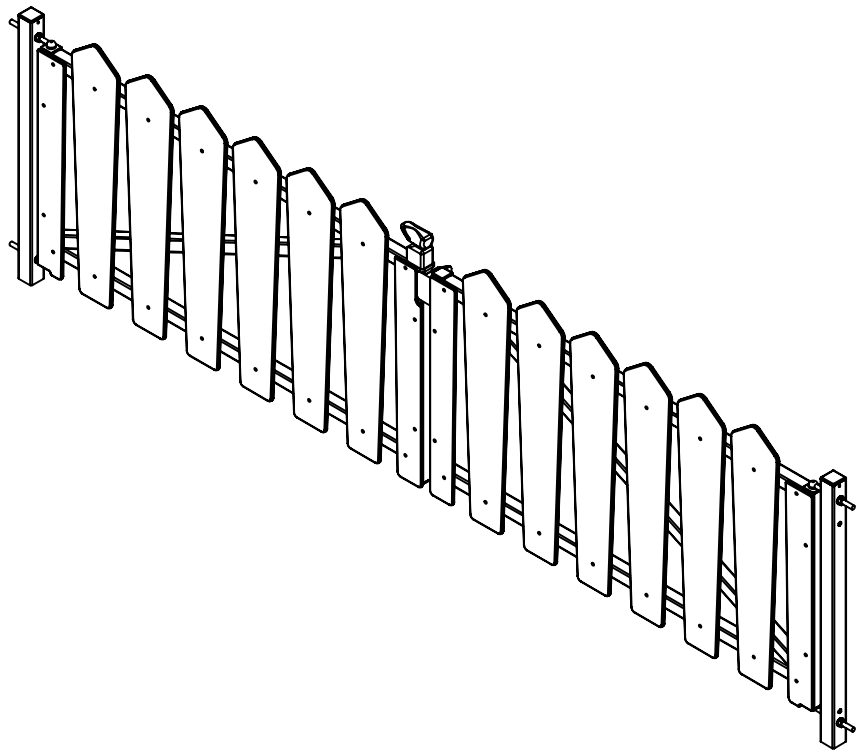

0928

v010
29.11.2021
B. K.
[cm]

vinci
play

[cm]

vinci
play

(K1)

[cm]

vinci
play

0928
x1

[cm]

vinci
play

LOCINOX

Let's make it better together

KOMPLET ZAWIASÓW DO BRAM I FURTEK OGRODOWYCH

Nr pozycji GBM12-30-130

- Śruba zawiasowa inox M12
- Dostępne z zaślepką 30x30 mm lub 40x40 mm
- Długość śruby 130 mm lub 150 mm
- Montaż poprzez wprowadzenie zaślepki w profil
- Pakowane parami

ZACZEP BASENOWY DO ZAMKA TWIST40

Nr pozycji STKQF

Zaczepek z tworzywa sztucznego do zamka basenowego spełniającego normę basenową NF P90-306. Przeznaczony do zamka TWIST40. Wyjątkowe zamocowanie Quick-Fix zapewnia szybki i łatwy montaż na profilu prostokątnym. Wyłącznie do furtok z profilem o szerokości 40 mm.

- Zaczepek poliamidowy na profil prostokątny nie mniejsze niż 40 mm
- Tylko pod profil furtkowy 40 mm
- Przeznaczony tylko do zamka basenowego TWIST40
- Innowacyjny montaż Quick-Fix
- Zgodnie z normą basenową NF P90-306
- Zalecamy zapoznać się z normą basenową NF P90-306 przed instalacją zamka