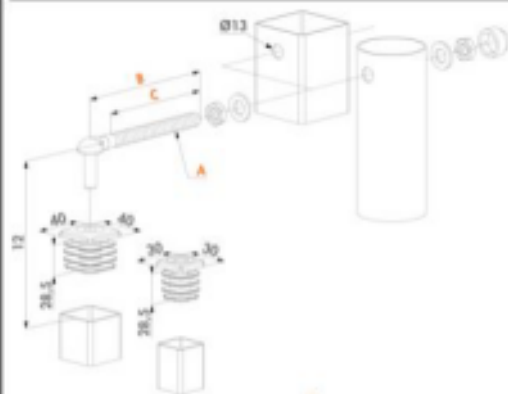

0928
x1

[cm]

vinci
play

LOCINOX

Let's make it better together

KOMPLET ZAWIASÓW DO BRAM I FURTEK OGRODOWYCH

Nr pozycji GBM12-30-130

- Śruba zawiasowa inox M12
- Dostępne z zaślepką 30x30 mm lub 40x40 mm
- Długość śruby 130 mm lub 150 mm
- Montaż poprzez wprowadzenie zaślepki w profil
- Pakowane parami

ZACZEP BASENOWY DO ZAMKA TWIST40

Nr pozycji STKQF

Zaczepek z tworzywa sztucznego do zamka basenowego spełniającego normę basenową NF P90-306. Przeznaczony do zamka TWIST40. Wyjątkowe zamocowanie Quick-Fix zapewnia szybki i łatwy montaż na profilu prostokątnym. Wyłącznie do furtok z profilem o szerokości 40 mm.

- Zaczepek poliamidowy na profil prostokątny nie mniejsze niż 40 mm
- Tylko pod profil furtkowy 40 mm
- Przeznaczony tylko do zamka basenowego TWIST40
- Innowacyjny montaż Quick-Fix
- Zgodnie z normą basenową NF P90-306
- Zalecamy zapoznać się z normą basenową NF P90-306 przed instalacją zamka