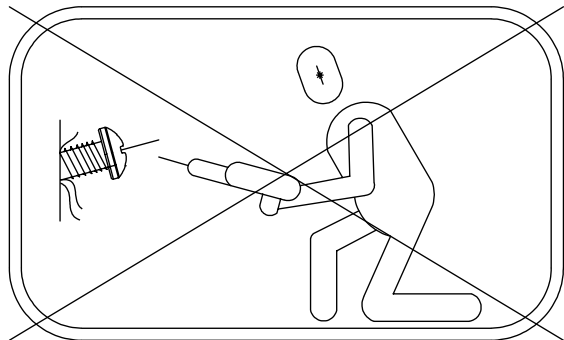

0928
x1

[cm]

vinci
play

LOCINOX

Let's make it better together

KOMPLET ZAWIASÓW DO BRAM I FURTEK OGRODOWYCH

Nr pozycji GBM12-30-130

- Śruba zawiasowa inox M12
- Dostępne z zaślepką 30x30 mm lub 40x40 mm
- Długość śruby 130 mm lub 150 mm
- Montaż poprzez wprowadzenie zaślepki w profil
- Pakowane parami

ZACZEP BASENOWY DO ZAMKA TWIST40

Nr pozycji STKQF

Zaczepek z tworzywa sztucznego do zamka basenowego spełniającego normę basenową NF P90-306. Przeznaczony do zamka TWIST40. Wyjątkowe zamocowanie Quick-Fix zapewnia szybki i łatwy montaż na profilu prostokątnym. Wyłącznie do furtok z profilem o szerokości 40 mm.

- Zaczepek poliamidowy na profil prostokątny nie mniejsze niż 40 mm
- Tylko pod profil furtkowy 40 mm
- Przeznaczony tylko do zamka basenowego TWIST40
- Innowacyjny montaż Quick-Fix
- Zgodnie z normą basenową NF P90-306
- Zalecamy zapoznać się z normą basenową NF P90-306 przed instalacją zamka