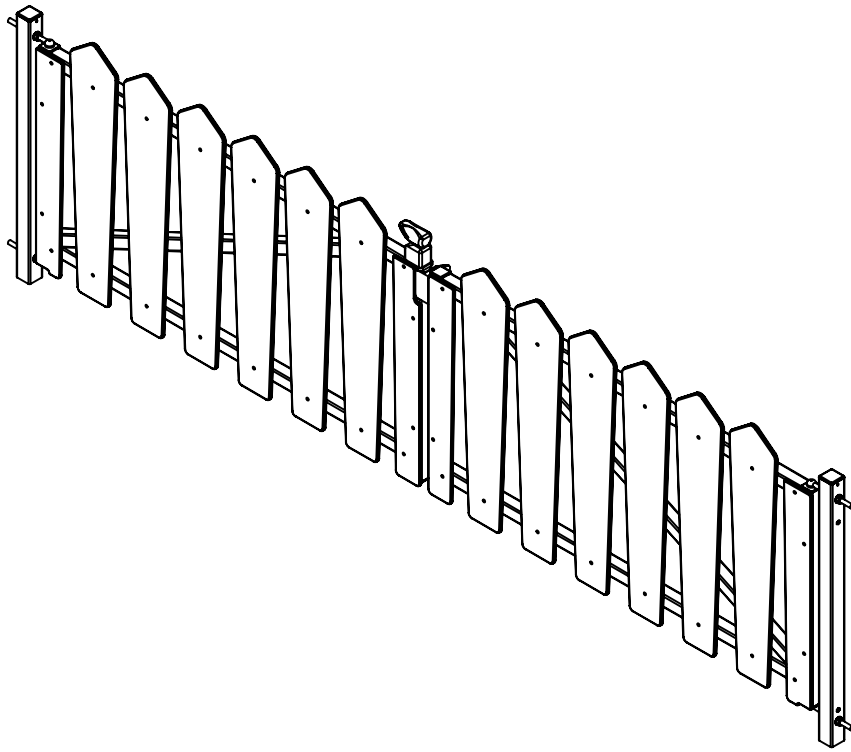

0928

v010
29.11.2021
B. K.
[cm]

vinci
play

[cm]

vinci
play

(K1)

[cm]

vinci
play

0928
x1

[cm]

vinci
play

LOCINOX

Let's make it better together

KOMPLET ZAWIASÓW DO BRAM I FURTEK OGRODOWYCH

Nr pozycji GBM12-30-130

- Śruba zawiasowa inox M12
- Dostępne z zaślepką 30x30 mm lub 40x40 mm
- Długość śruby 130 mm lub 150 mm
- Montaż poprzez wprowadzenie zaślepki w profil
- Pakowane parami

ZACZEP BASENOWY DO ZAMKA TWIST40

Nr pozycji STKQF

Zaczepek z tworzywa sztucznego do zamka basenowego spełniającego normę basenową NF P90-306. Przeznaczony do zamka TWIST40. Wyjątkowe zamocowanie Quick-Fix zapewnia szybki i łatwy montaż na profilu prostokątnym. Wyłącznie do furtok z profilem o szerokości 40 mm.

- Zaczepek poliamidowy na profil prostokątny nie mniejsze niż 40 mm
- Tylko pod profil furtkowy 40 mm
- Przeznaczony tylko do zamka basenowego TWIST40
- Innowacyjny montaż Quick-Fix
- Zgodnie z normą basenową NF P90-306
- Zalecamy zapoznać się z normą basenową NF P90-306 przed instalacją zamka