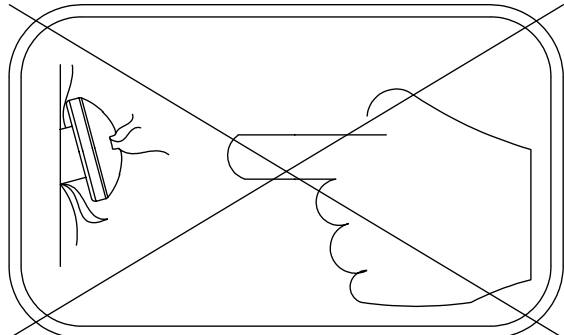

0928

v010
29.11.2021
B. K.
[cm]

vinci
play

[cm]

vinci
play

(K1)

[cm]

vinci
play

0928
x1

[cm]

vinci
play

LOCINOX

Let's make it better together

KOMPLET ZAWIASÓW DO BRAM I FURTEK OGRODOWYCH

Nr pozycji GBM12-30-130

- Śruba zawiasowa inox M12
- Dostępne z zaślepką 30x30 mm lub 40x40 mm
- Długość śruby 130 mm lub 150 mm
- Montaż poprzez wprowadzenie zaślepki w profil
- Pakowane parami

ZACZEP BASENOWY DO ZAMKA TWIST40

Nr pozycji STKQF

Zaczepek z tworzywa sztucznego do zamka basenowego spełniającego normę basenową NF P90-306. Przeznaczony do zamka TWIST40. Wyjątkowe zamocowanie Quick-Fix zapewnia szybki i łatwy montaż na profilu prostokątnym. Wyłącznie do furtok z profilem o szerokości 40 mm.

- Zaczepek poliamidowy na profil prostokątny nie mniejsze niż 40 mm
- Tylko pod profil furtkowy 40 mm
- Przeznaczony tylko do zamka basenowego TWIST40
- Innowacyjny montaż Quick-Fix
- Zgodnie z normą basenową NF P90-306
- Zalecamy zapoznać się z normą basenową NF P90-306 przed instalacją zamka