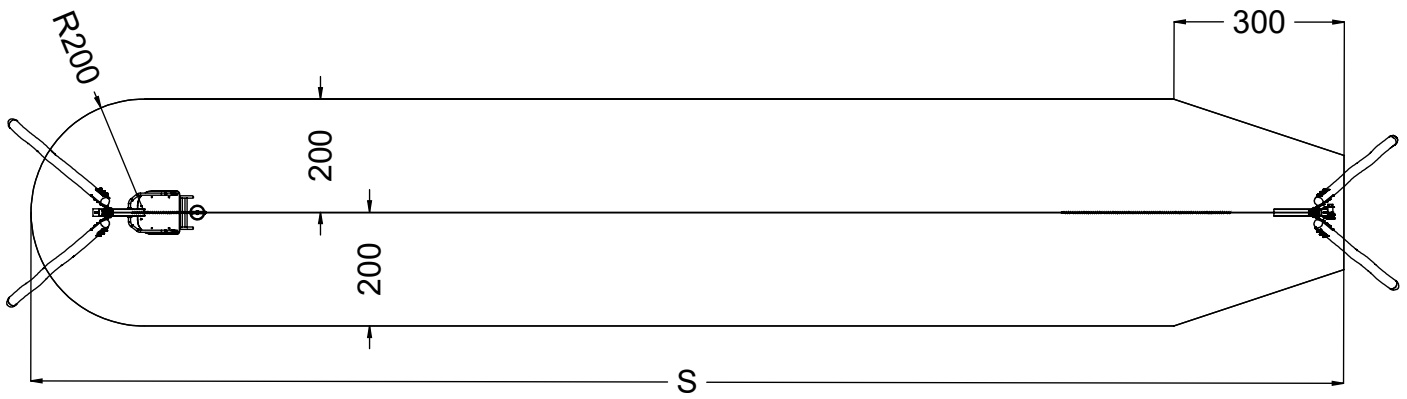

# RB1385

v011  
30.09.2021  
D. P.  
[cm]

vinci  
play

[cm]

vinci  
play

	L
RB1385-20m	2453
RB1385-30m	3453
RB1385-40m	4453

	S
RB1385-20m	2315
RB1385-30m	3315
RB1385-40m	4315

[cm]

vinci  
play

20m

30m

40m

[cm]

vinci  
play

	Y
RB1385-20m	1937
RB1385-30m	2937
RB1385-40m	3937

[cm]

x4   
 3h   
   
   
 48h   
 K25   
 0.06m<sup>3</sup> x8 >0.06m<sup>3</sup>

vinci play

420A  
x1

420B  
x1

127186  
x2

127189  
x2

042144  
x1

122109  
2x