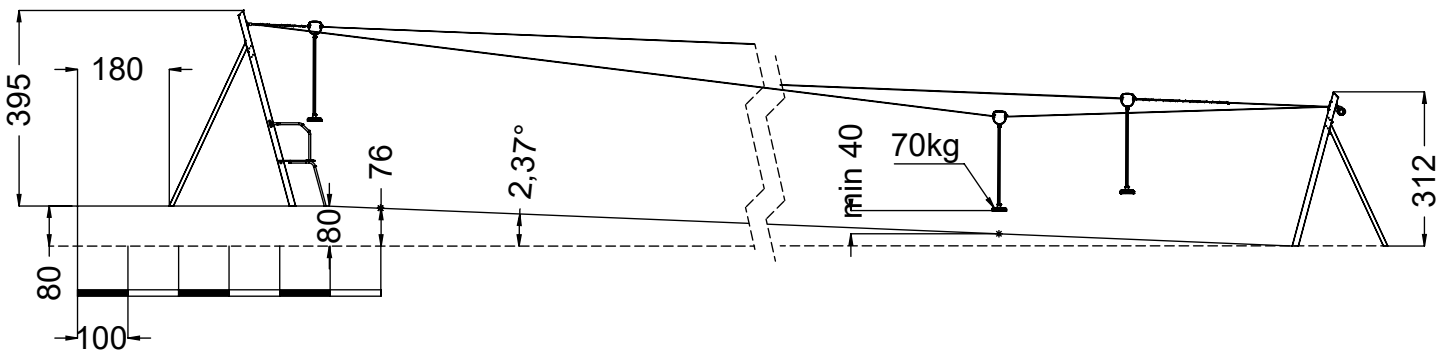

vinci  
play

20m

30m

40m

[cm]

vinci  
play

	Y
RB1385-20m	1937
RB1385-30m	2937
RB1385-40m	3937

[cm]

x4   
 3h   
   
   
 48h   
 K25   
 0.06m<sup>3</sup> x8 >0.06m<sup>3</sup>

vinci play

420A  
x1

420B  
x1

127186  
x2

127189  
x2

042144  
x1

122109  
2x