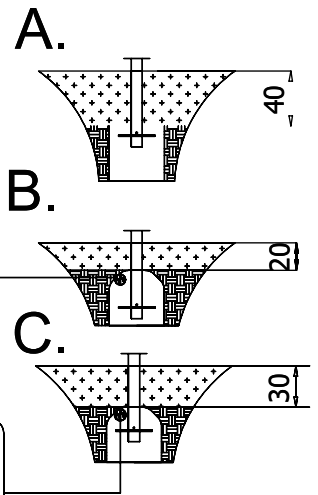

vinci  
play

20m

30m

40m

[cm]

vinci  
play

	Y
RB1385-20m	1937
RB1385-30m	2937
RB1385-40m	3937

[cm]

x4   
 3h   
   
   
 48h   
 K25   
 0.06m<sup>3</sup> x8 >0.06m<sup>3</sup>

vinci play

420A  
x1

420B  
x1

127186  
x2

127189  
x2

042144  
x1

122109  
2x

7

8

E107

[cm]

vinci play

V001

Part No:  
000000-  
00000

000000-00000