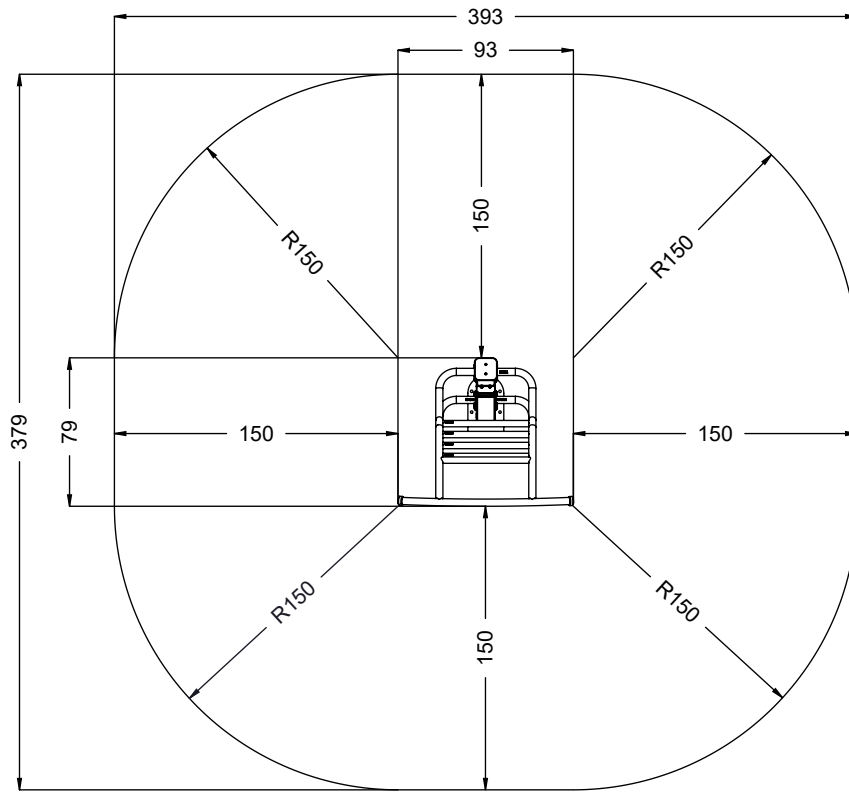

[cm]

vinci
play