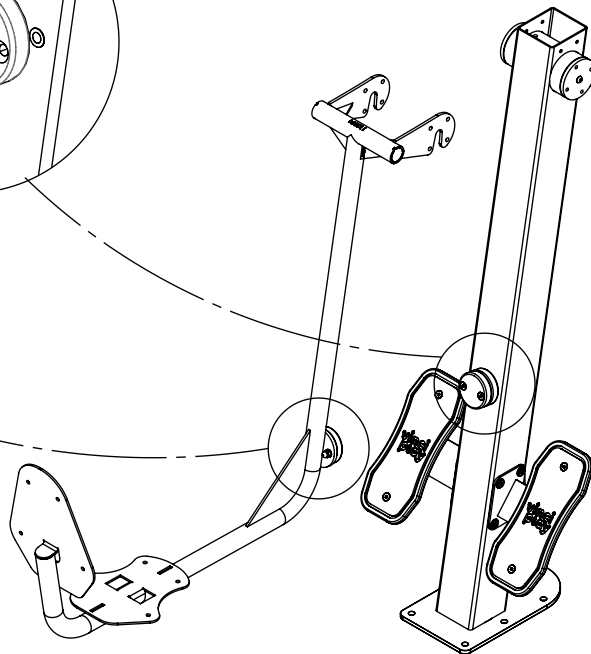

1x 11e005

1x 11e009

1x 11e013

[cm]

vinci
play