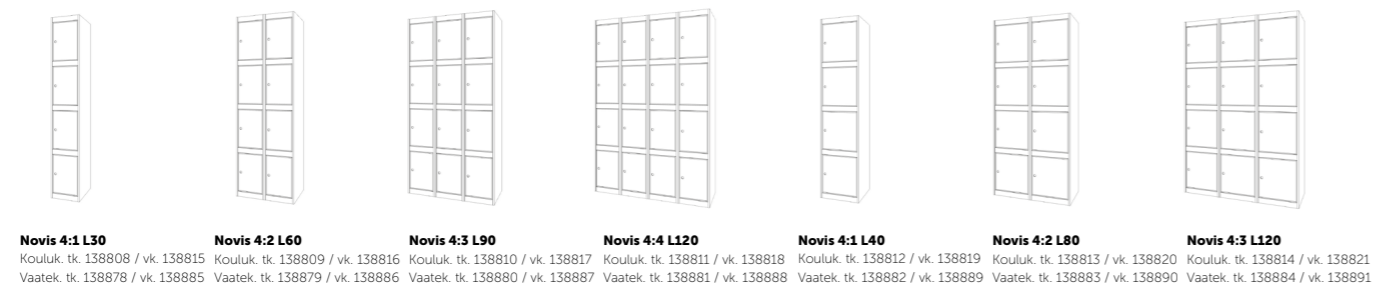

JALUSTA

Valittavissa on kolme vaihtoehtoa sokkeli K10, jalusta K20 ja jalusta penkillä K42, jotka sopivat yhteen 40 cm ja 55 cm syvien koulukaappien ja vaatekaappien kanssa.

PIENLOKEROT

Valittavissa on kolme eri vaihtoehtoa.