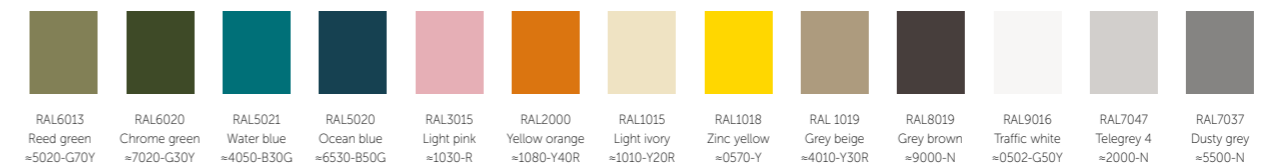

PELTIOVI, PREMIUM-VÄRIT