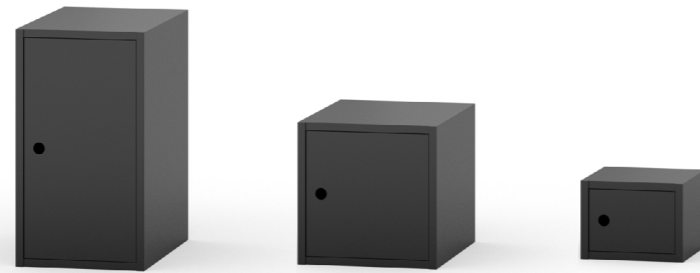

Pienlokerosta on saatavilla kolme mallia

Large: leveys 25 cm, korkeus 45 cm ja syvyys 40 cm
Medium: leveys 27 cm, korkeus 27 cm ja syvyys 35 cm
Small: leveys 20 cm, korkeus 15 cm ja syvyys 15 cm

MATERIAALI: Pelti
PUHDISTUS: Pyyhitään kostealla liinalla
MERKINNÄT: Haitta-aineeton, Byggvarubedömningen ja Möbelfakta
NORMAALI TOIMITUSAIKA: 4-6 viikkoa