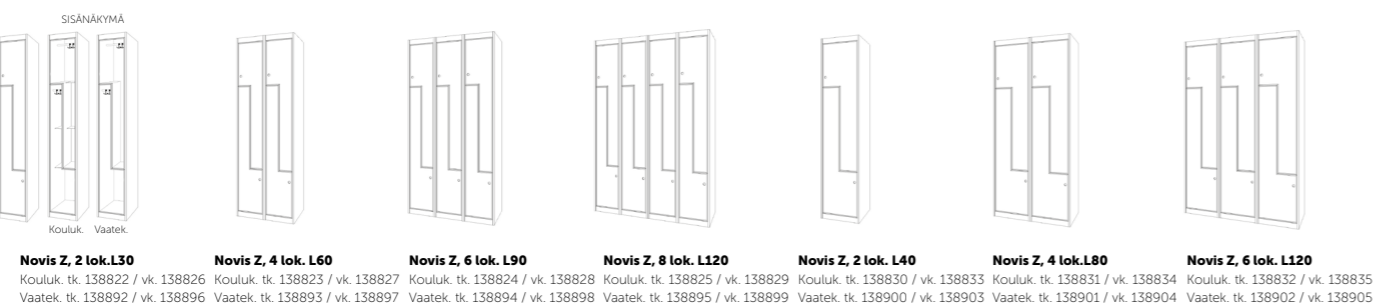

LAMINAATTIOVI, VAKIOVÄRIT

PELTIOVI, VAKIOVÄRIT

PELTIOVI, PREMIUM-VÄRIT

METALLIRUNKO, SOKKELI JA JALAT, VAKIOVÄRIT

METALLIRUNKO, SOKKELI JA JALAT, PREMIUM-VÄRIT

Novis

KOULUKAAPIT JA VAATEKAAPIT

Valittavissa vinokatto (K190) tai tasakatto (K180) sekä 40 cm:n tai 55 cm:n syvyys.

JALUSTA

Valittavissa on kolme vaihtoehtoa sokkeli K10, jalusta K20 ja jalusta penkillä K42, jotka sopivat yhteen 40 cm ja 55 cm syvien koulukaappien ja vaatekaappien kanssa.

PIENLOKEROT

Valittavissa on kolme eri vaihtoehtoa.