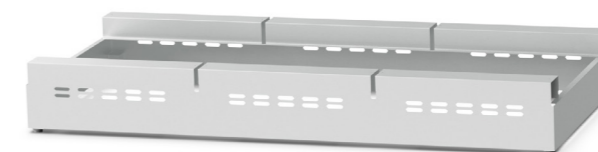

Sokkeli

Sokkeli on kestävä peltiä ja se on varustettu säätötassuilla. Saatavilla olevat leveydet 40 cm tai 55 cm syvälle kaapille ovat 30 cm, 40 cm, 60 cm, 80 cm, 90 cm ja 120 cm. Sokkelin korkeus on 10 cm.

MATERIAALI: Pelti

PUHDISTUS: Pyyhitään kostealla liinalla

MERKINNÄT: Haitta-aineeton, Byggvarubedomningen ja Möbelfakta

NORMAALI TOIMITUSAIKA: 4-6 viikkoa