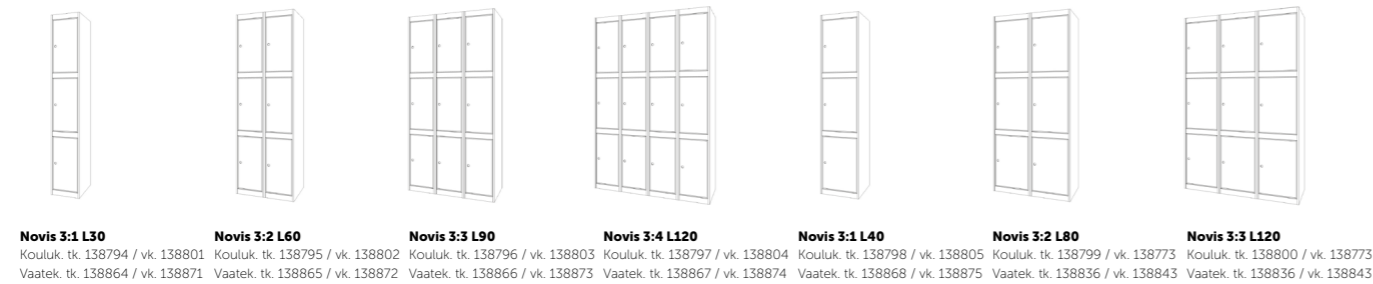

JALUSTA

Valittavissa on kolme vaihtoehtoa sokkeli K10, jalusta K20 ja jalusta penkillä K42, jotka sopivat yhteen 40 cm ja 55 cm syvien koulukaappien ja vaatekaappien kanssa.

PIENLOKEROT

Valittavissa on kolme eri vaihtoehtoa.