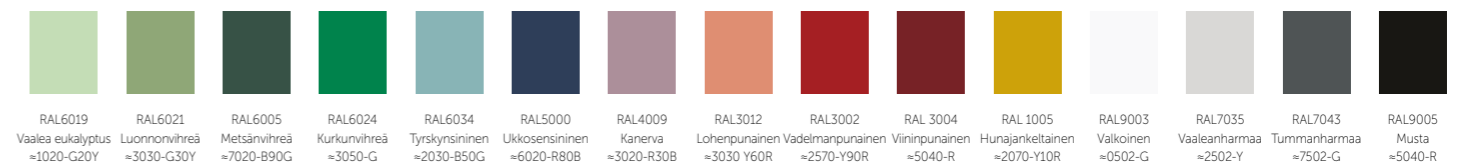

PELTIOVI, VAKIOVÄRIT