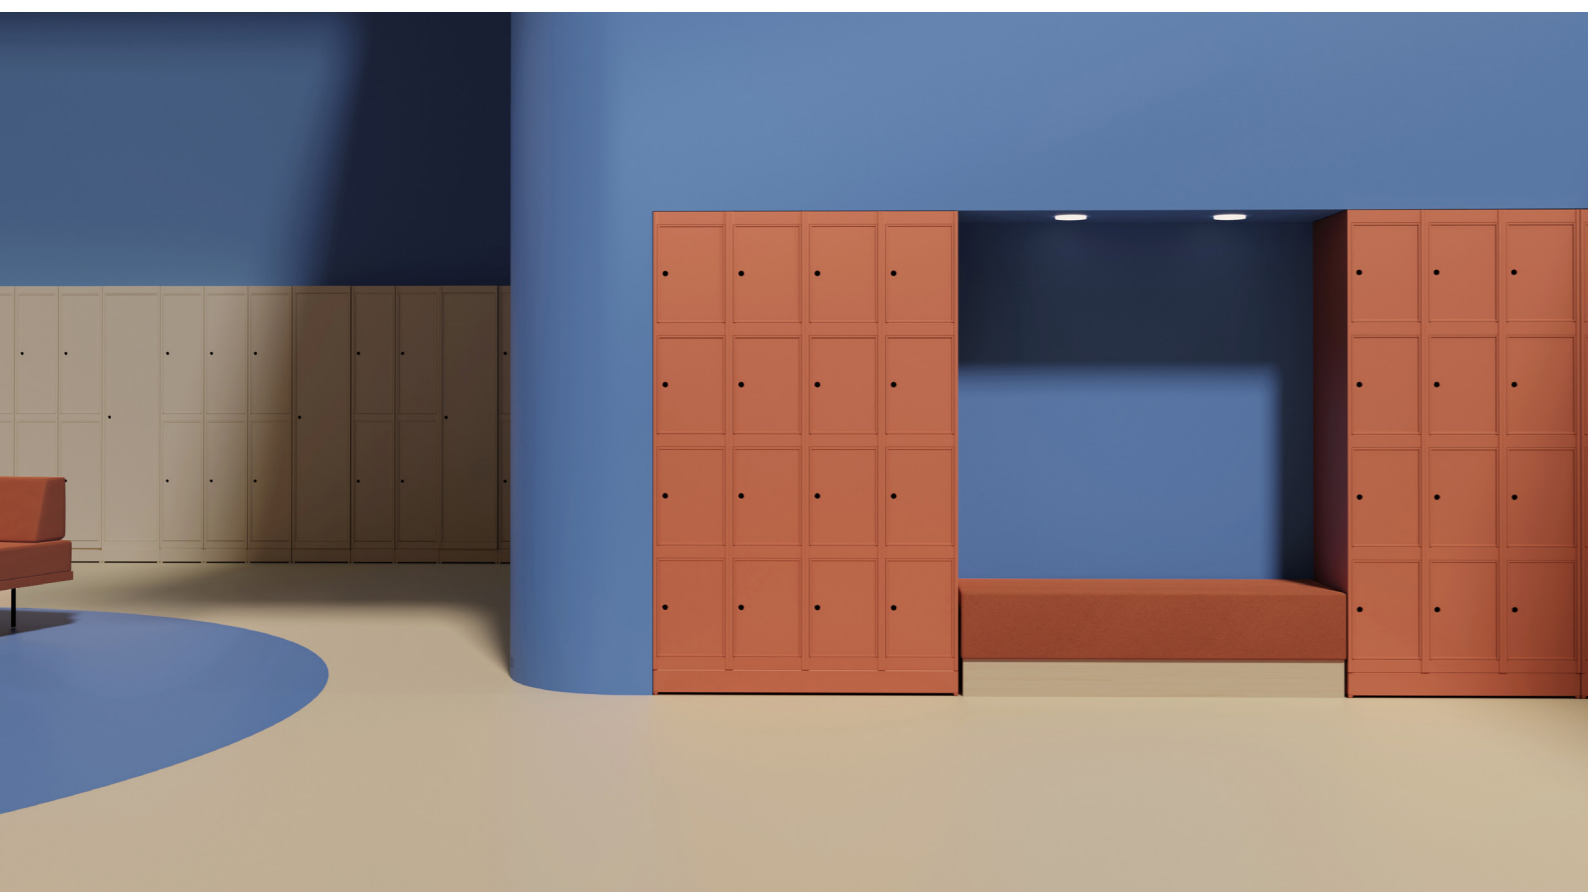

Novis-koulukaapista on saatavilla useita eri vaihtoehtoja.
Tasakattoisen kaapin korkeus on 180 cm ja vinokattoisen 190 cm.
Mallit ja kokovaihtoehdot on esitelty viimeisellä aukeamalla.

MATERIAALI: Pelti
PUHDISTUS: Pyyhitään kostealla liinalla
MERKINNÄT: Haitta-aineeton, Byggvarubedömningen ja Möbelfakta
NORMAALI TOIMITUSAIKA: 4-6 viikkoa