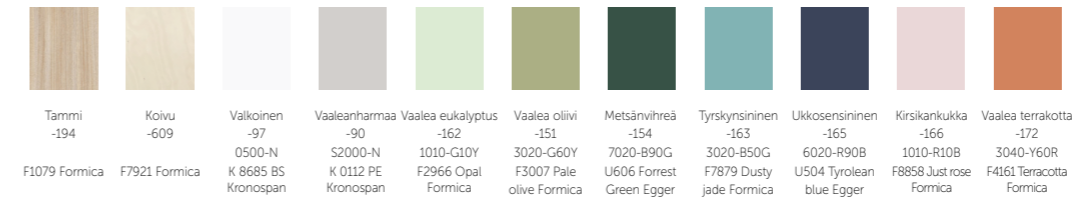

Color me happy

Kaappien väri vaihtoehdot on sovitettu tarkasti yhteen Lekolarin värimaailman kanssa. Värikarttamme on nimeltään Color me happy, ja sen toisiinsa sointuvat sävyt mahdollistavat sekä yhteensopivien yhdistelmien luomisen että kontrastivärien käytön. Värikartta sisältää vakiovärejä, jotka ovat valittavissa suoraan verkkosivuiltamme, sekä asiakaspalvelun kautta tilattavia premium-värejä. Premium-värit ovat saatavilla lisämaksusta.

LAMINAATTIOVI, VAKIOVÄRIT