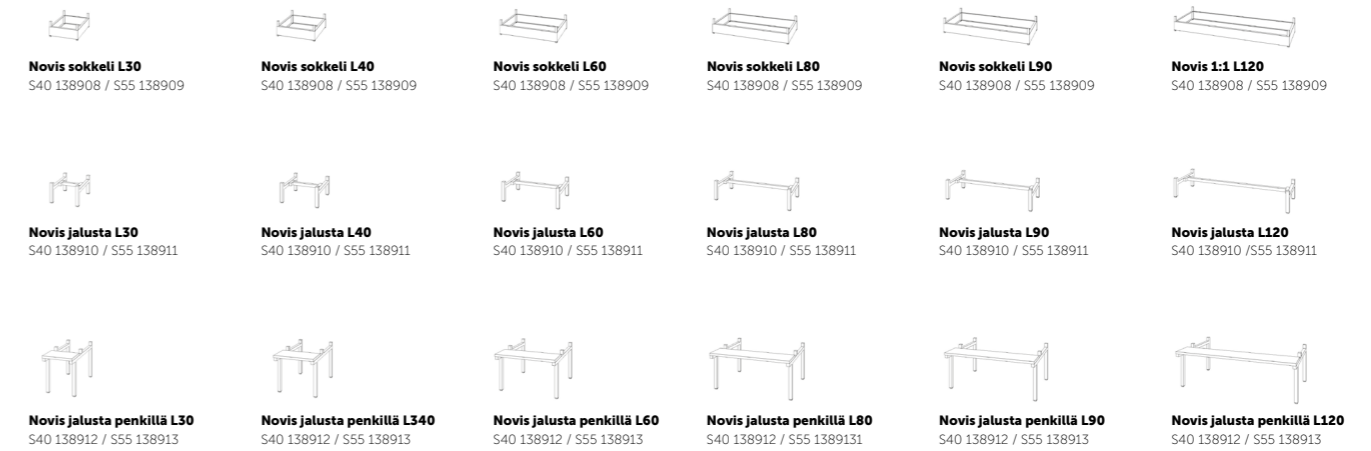

JALUSTA

Valittavissa on kolme vaihtoehtoa sokkeli K10, jalusta K20 ja jalusta penkillä K42, jotka sopivat yhteen 40 cm ja 55 cm syvien koulukaappien ja vaatekaappien kanssa.

PIENLOKEROT

Valittavissa on kolme eri vaihtoehtoa.