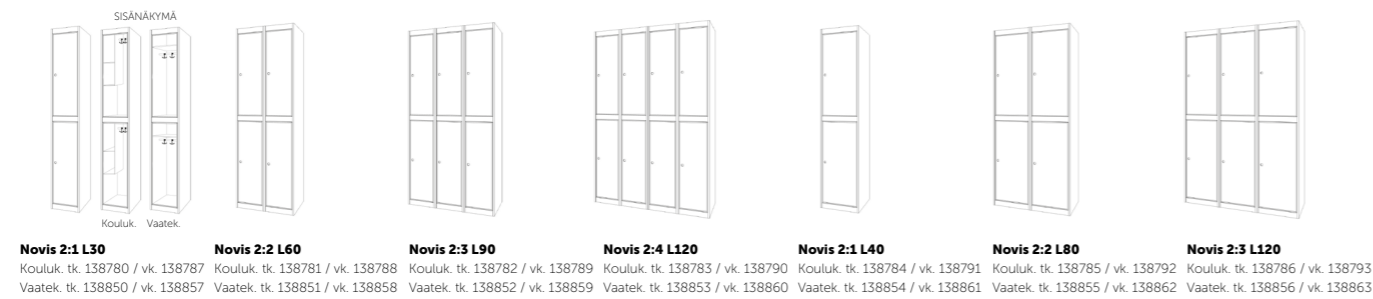

JALUSTA

Valittavissa on kolme vaihtoehtoa sokkeli K10, jalusta K20 ja jalusta penkillä K42, jotka sopivat yhteen 40 cm ja 55 cm syvien koulukaappien ja vaatekaappien kanssa.

PIENLOKEROT

Valittavissa on kolme eri vaihtoehtoa.