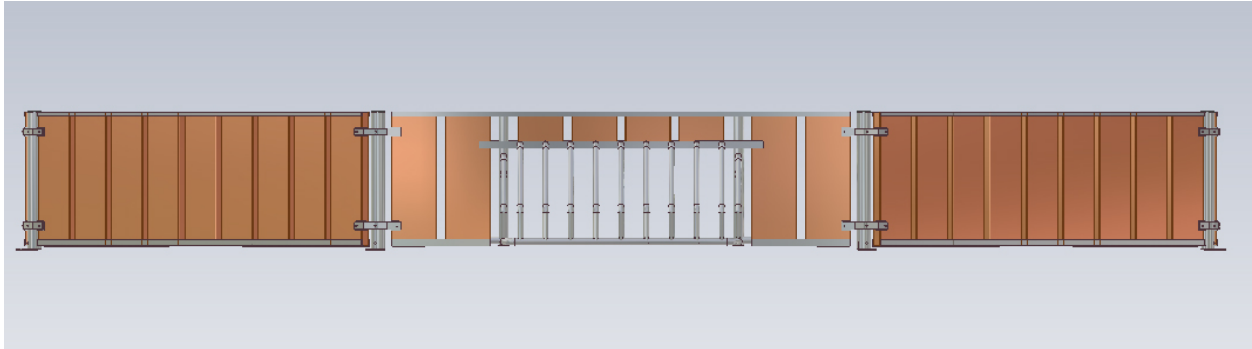

8-10 og 12 kantede Panna-baner

Panna-bane 8-kant Ø5,55 meter, 60 cm høje bander

## Panna-bane 10-kant Ø6,9 meter

## Panna-bane 12-kant Ø8,2 meter

De viste baner er med "rene" træbænder. Disse kan naturligvis også fås i vores forskellige kombinationer med rør.

Herudover kan de også tilbydes som boldbure, med en overkonstruktion af rørmoduler.

## YDERLIGERE INFORMATION

**Bandehøjde** 60 cm

**Diameter og areal**  
8-kant: Ø5,55 meter. OKTAGON cirka 21 m<sup>2</sup>  
10-kant: Ø6,9 meter. DEKAGON cirka 34 m<sup>2</sup>  
12-kant: Ø8,2 meter. DODEKAGON cirka 45 m<sup>2</sup>  
*Hertil kommer målene der cirka går 0,4 meter ud pr. ende*