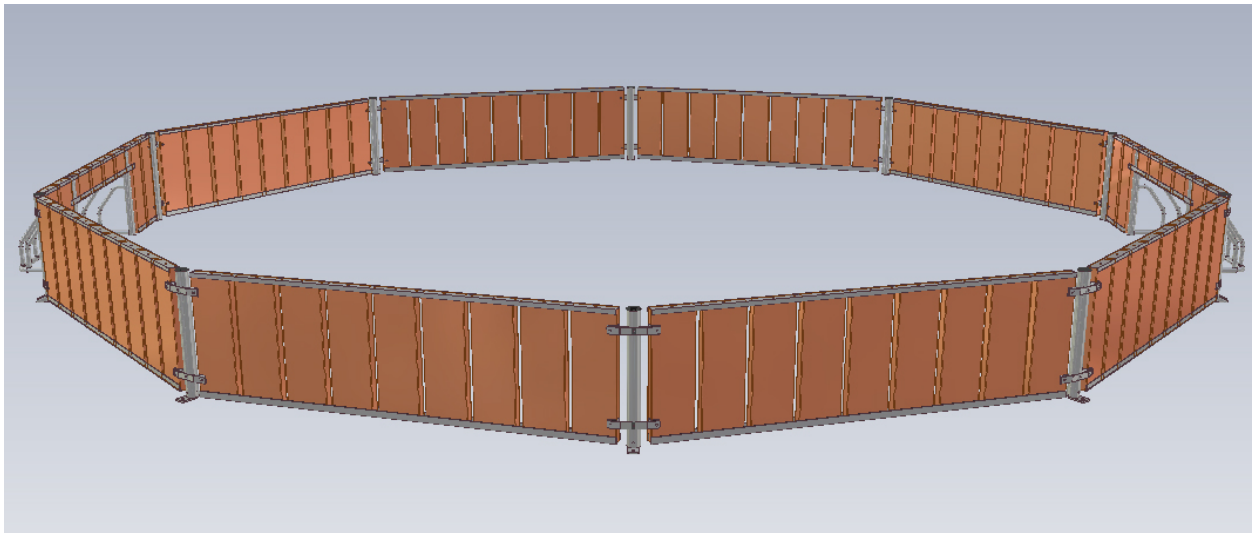

8-10 og 12 kantede Panna-baner

Panna-bane 8-kant Ø5,55 meter, 60 cm høje bander

## Panna-bane 10-kant Ø6,9 meter

## Panna-bane 12-kant Ø8,2 meter

De viste baner er med "rene" træbænder. Disse kan naturligvis også fås i vores forskellige kombinationer med rør.

Herudover kan de også tilbydes som boldbure, med en overkonstruktion af rørmoduler.

## YDERLIGERE INFORMATION

**Bandehøjde** 60 cm

**Diameter og areal**  
8-kant: Ø5,55 meter. OKTAGON cirka 21 m<sup>2</sup>  
10-kant: Ø6,9 meter. DEKAGON cirka 34 m<sup>2</sup>  
12-kant: Ø8,2 meter. DODEKAGON cirka 45 m<sup>2</sup>  
*Hertil kommer målene der cirka går 0,4 meter ud pr. ende*