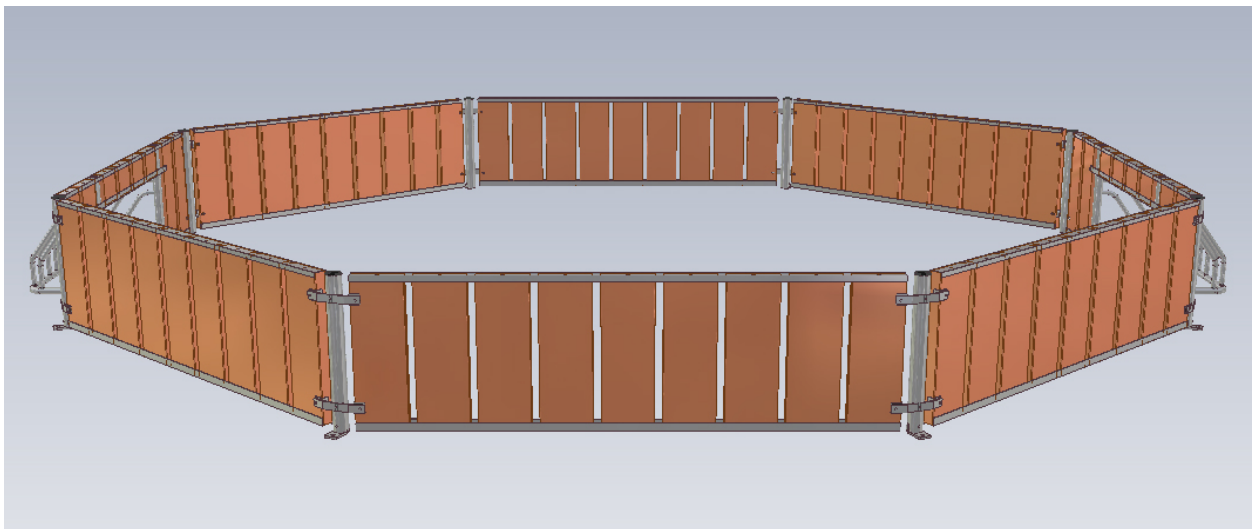

8-10 og 12 kantede Panna-baner

Panna-bane 8-kant Ø5,55 meter, 60 cm høje bander

## Panna-bane 10-kant Ø6,9 meter

## Panna-bane 12-kant Ø8,2 meter

De viste baner er med "rene" træbænder. Disse kan naturligvis også fås i vores forskellige kombinationer med rør.

Herudover kan de også tilbydes som boldbure, med en overkonstruktion af rørmoduler.

## YDERLIGERE INFORMATION

**Bandehøjde** 60 cm

**Diameter og areal**  
8-kant: Ø5,55 meter. OKTAGON cirka 21 m<sup>2</sup>  
10-kant: Ø6,9 meter. DEKAGON cirka 34 m<sup>2</sup>  
12-kant: Ø8,2 meter. DODEKAGON cirka 45 m<sup>2</sup>  
*Hertil kommer målene der cirka går 0,4 meter ud pr. ende*