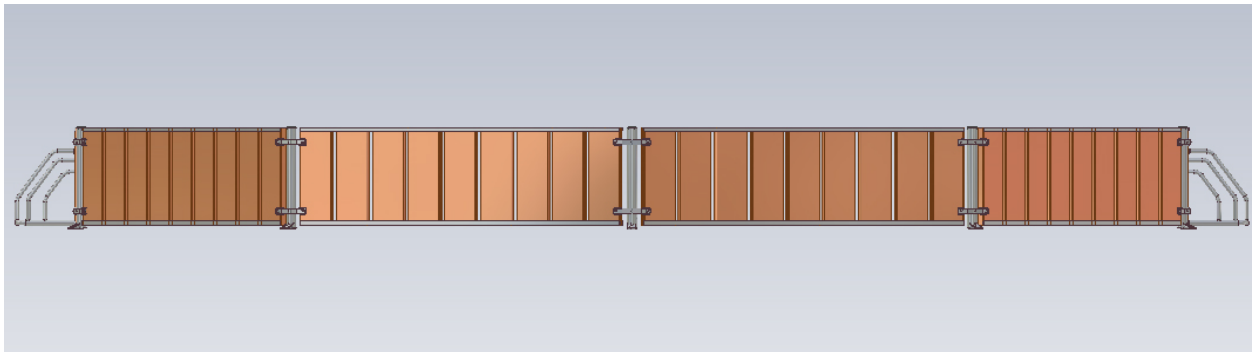

8-10 og 12 kantede Panna-baner

Panna-bane 8-kant Ø5,55 meter, 60 cm høje bander

## Panna-bane 10-kant Ø6,9 meter

## Panna-bane 12-kant Ø8,2 meter

De viste baner er med "rene" træbænder. Disse kan naturligvis også fås i vores forskellige kombinationer med rør.

Herudover kan de også tilbydes som boldbure, med en overkonstruktion af rørmoduler.

## YDERLIGERE INFORMATION

**Bandehøjde** 60 cm

**Diameter og areal**  
8-kant: Ø5,55 meter. OKTAGON cirka 21 m<sup>2</sup>  
10-kant: Ø6,9 meter. DEKAGON cirka 34 m<sup>2</sup>  
12-kant: Ø8,2 meter. DODEKAGON cirka 45 m<sup>2</sup>  
*Hertil kommer målene der cirka går 0,4 meter ud pr. ende*