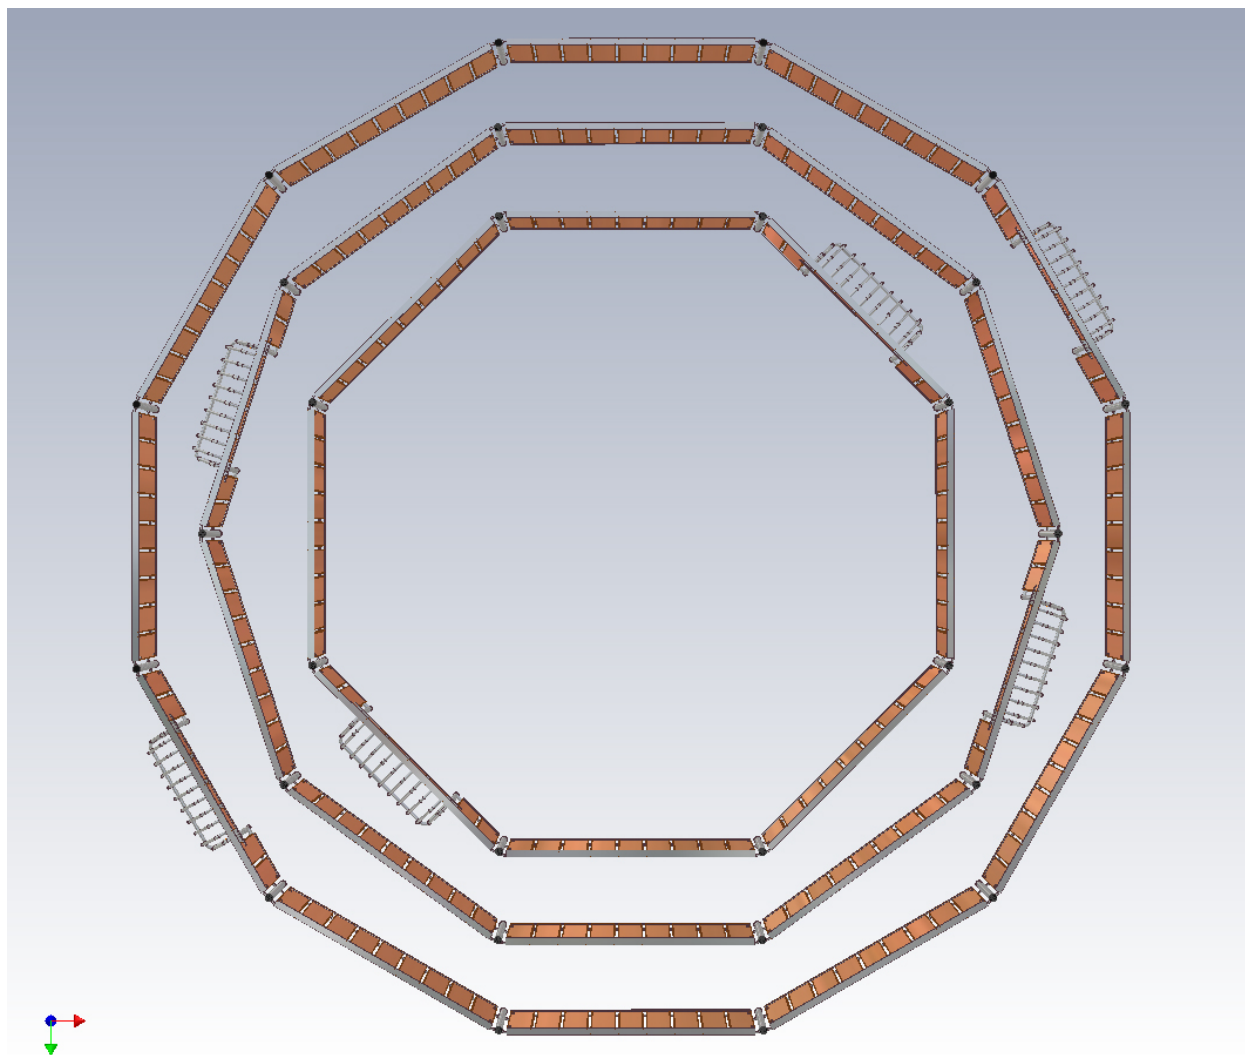

8-10 og 12 kantede Panna-baner

Panna-bane 8-kant Ø5,55 meter, 60 cm høje bander

## Panna-bane 10-kant Ø6,9 meter

## Panna-bane 12-kant Ø8,2 meter

De viste baner er med "rene" træbænder. Disse kan naturligvis også fås i vores forskellige kombinationer med rør.

Herudover kan de også tilbydes som boldbure, med en overkonstruktion af rørmoduler.

## YDERLIGERE INFORMATION

**Bandehøjde** 60 cm

**Diameter og areal**  
8-kant: Ø5,55 meter. OKTAGON cirka 21 m<sup>2</sup>  
10-kant: Ø6,9 meter. DEKAGON cirka 34 m<sup>2</sup>  
12-kant: Ø8,2 meter. DODEKAGON cirka 45 m<sup>2</sup>  
*Hertil kommer målene der cirka går 0,4 meter ud pr. ende*