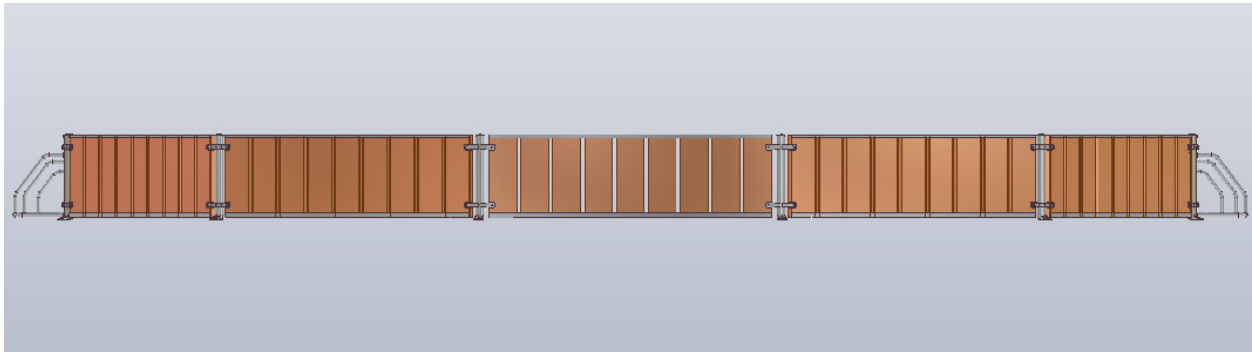

8-10 og 12 kantede Panna-baner

Panna-bane 8-kant Ø5,55 meter, 60 cm høje bander

## Panna-bane 10-kant Ø6,9 meter

## Panna-bane 12-kant Ø8,2 meter

De viste baner er med "rene" træbænder. Disse kan naturligvis også fås i vores forskellige kombinationer med rør.

Herudover kan de også tilbydes som boldbure, med en overkonstruktion af rørmoduler.

## YDERLIGERE INFORMATION

**Bandehøjde** 60 cm

**Diameter og areal**  
8-kant: Ø5,55 meter. OKTAGON cirka 21 m<sup>2</sup>  
10-kant: Ø6,9 meter. DEKAGON cirka 34 m<sup>2</sup>  
12-kant: Ø8,2 meter. DODEKAGON cirka 45 m<sup>2</sup>  
*Hertil kommer målene der cirka går 0,4 meter ud pr. ende*