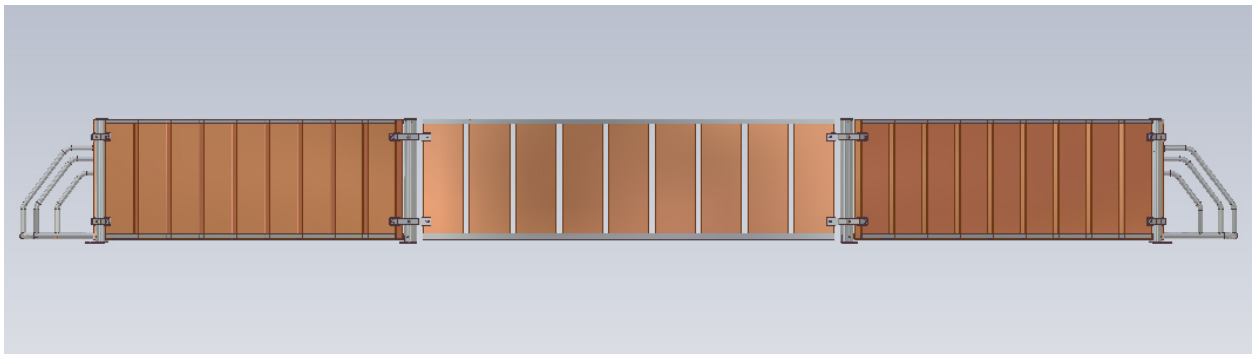

8-10 og 12 kantede Panna-baner

Panna-bane 8-kant Ø5,55 meter, 60 cm høje bander

## Panna-bane 10-kant Ø6,9 meter

## Panna-bane 12-kant Ø8,2 meter

De viste baner er med "rene" træbænder. Disse kan naturligvis også fås i vores forskellige kombinationer med rør.

Herudover kan de også tilbydes som boldbure, med en overkonstruktion af rørmoduler.

## YDERLIGERE INFORMATION

**Bandehøjde** 60 cm

**Diameter og areal**  
8-kant: Ø5,55 meter. OKTAGON cirka 21 m<sup>2</sup>  
10-kant: Ø6,9 meter. DEKAGON cirka 34 m<sup>2</sup>  
12-kant: Ø8,2 meter. DODEKAGON cirka 45 m<sup>2</sup>  
*Hertil kommer målene der cirka går 0,4 meter ud pr. ende*