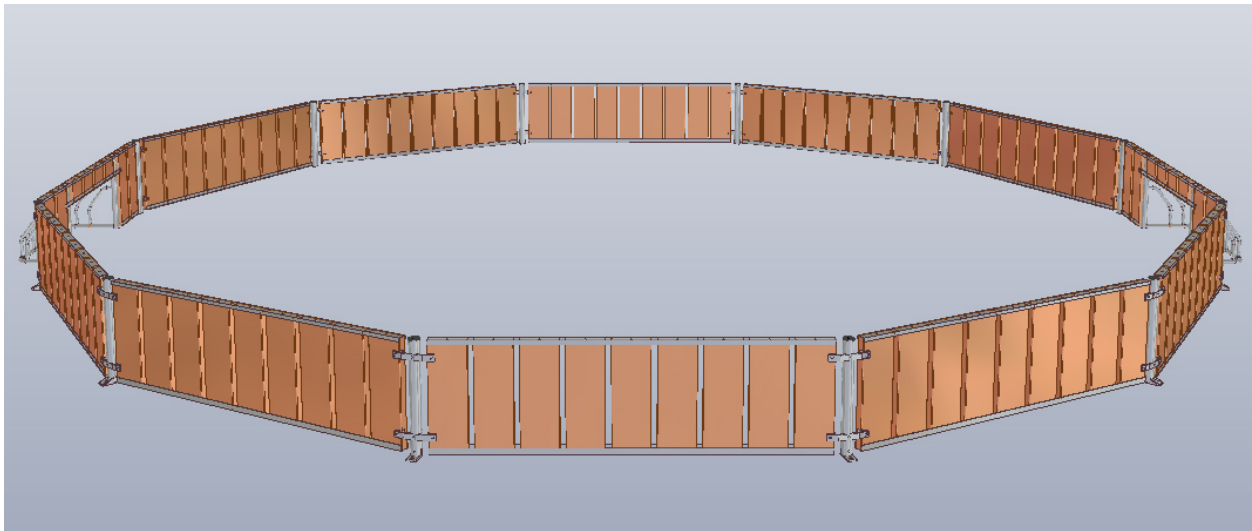

8-10 og 12 kantede Panna-baner

Panna-bane 8-kant Ø5,55 meter, 60 cm høje bander

## Panna-bane 10-kant Ø6,9 meter

## Panna-bane 12-kant Ø8,2 meter

De viste baner er med "rene" træbænder. Disse kan naturligvis også fås i vores forskellige kombinationer med rør.

Herudover kan de også tilbydes som boldbure, med en overkonstruktion af rørmoduler.

## YDERLIGERE INFORMATION

**Bandehøjde** 60 cm

**Diameter og areal**  
8-kant: Ø5,55 meter. OKTAGON cirka 21 m<sup>2</sup>  
10-kant: Ø6,9 meter. DEKAGON cirka 34 m<sup>2</sup>  
12-kant: Ø8,2 meter. DODEKAGON cirka 45 m<sup>2</sup>  
*Hertil kommer målene der cirka går 0,4 meter ud pr. ende*