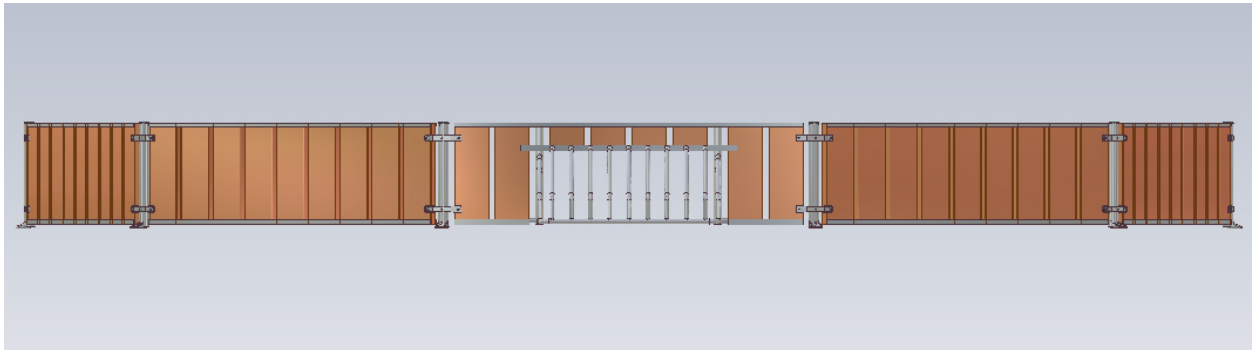

8-10 og 12 kantede Panna-baner

Panna-bane 8-kant Ø5,55 meter, 60 cm høje bander

## Panna-bane 10-kant Ø6,9 meter

## Panna-bane 12-kant Ø8,2 meter

De viste baner er med "rene" træbænder. Disse kan naturligvis også fås i vores forskellige kombinationer med rør.

Herudover kan de også tilbydes som boldbure, med en overkonstruktion af rørmoduler.

## YDERLIGERE INFORMATION

**Bandehøjde** 60 cm

**Diameter og areal**  
8-kant: Ø5,55 meter. OKTAGON cirka 21 m<sup>2</sup>  
10-kant: Ø6,9 meter. DEKAGON cirka 34 m<sup>2</sup>  
12-kant: Ø8,2 meter. DODEKAGON cirka 45 m<sup>2</sup>  
*Hertil kommer målene der cirka går 0,4 meter ud pr. ende*