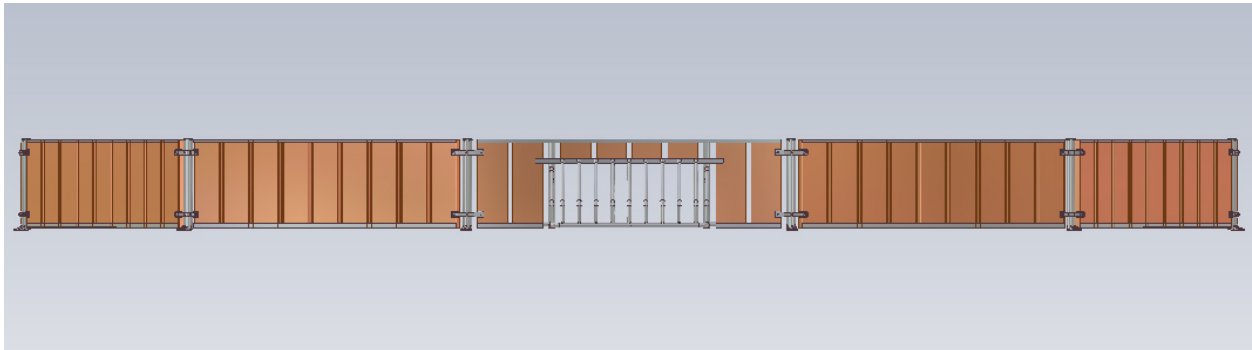

8-10 og 12 kantede Panna-baner

Panna-bane 8-kant Ø5,55 meter, 60 cm høje bander

## Panna-bane 10-kant Ø6,9 meter

## Panna-bane 12-kant Ø8,2 meter

De viste baner er med "rene" træbænder. Disse kan naturligvis også fås i vores forskellige kombinationer med rør.

Herudover kan de også tilbydes som boldbure, med en overkonstruktion af rørmoduler.

## YDERLIGERE INFORMATION

**Bandehøjde** 60 cm

**Diameter og areal**  
8-kant: Ø5,55 meter. OKTAGON cirka 21 m<sup>2</sup>  
10-kant: Ø6,9 meter. DEKAGON cirka 34 m<sup>2</sup>  
12-kant: Ø8,2 meter. DODEKAGON cirka 45 m<sup>2</sup>  
*Hertil kommer målene der cirka går 0,4 meter ud pr. ende*