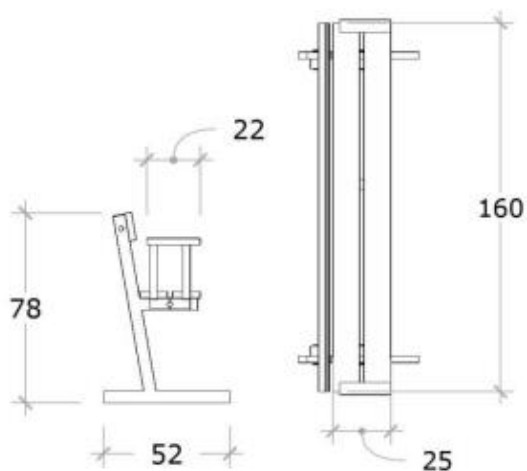

Aster parksoffa med armstöd Art.nr: 100050

Total vikt(kg):	60
Mått(cm):	160x36x78
Åldersgrupp:	0 - 99
Monteringstid:	30 min
Leverantör:	Jensen
Material:	Furu och stål

Övrigt:

- Sitthöjd 460mm, rygghöjd 780mm
- Brunlaserat och färg på metall är RAL9006