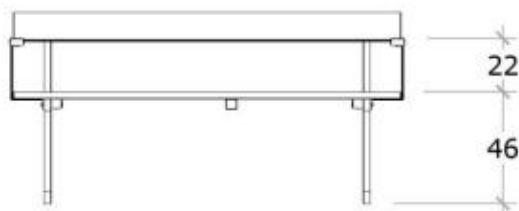

Aster parksoffa med armstöd Art.nr: 100050

Total vikt(kg):	60
Mått(cm):	160x36x78
Åldersgrupp:	0 - 99
Monteringstid:	30 min
Leverantör:	Jensen
Material:	Furu och stål

Övrigt:

- Sitthöjd 460mm, rygghöjd 780mm
- Brunlaserat och färg på metall är RAL9006