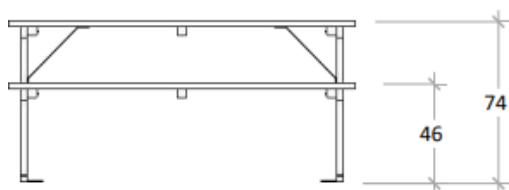

# Aster picknickbord vuxen Art.nr: 100048

|                        |               |
|------------------------|---------------|
| <b>Total vikt(kg):</b> | 50            |
| <b>Mått(cm):</b>       | 160x25x78     |
| <b>Åldersgrupp:</b>    | 0 - 99        |
| <b>Monteringstid:</b>  | 30 min        |
| <b>Leverantör:</b>     | Jensen        |
| <b>Material:</b>       | Furu och stål |

## Övrigt:

- Sitt höjd 460mm, Sittbredd 250mm, Bordsbredd 650mm, Bordshöjd 740mm.
- Brunlaserat och färg på metall är RAL9006