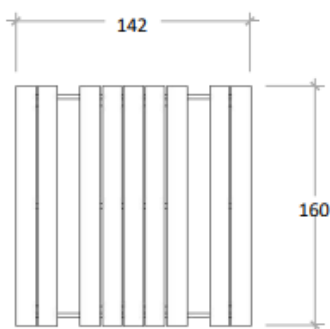

# Aster picknickbord vuxen Art.nr: 100048

|                        |               |
|------------------------|---------------|
| <b>Total vikt(kg):</b> | 50            |
| <b>Mått(cm):</b>       | 160x25x78     |
| <b>Åldersgrupp:</b>    | 0 - 99        |
| <b>Monteringstid:</b>  | 30 min        |
| <b>Leverantör:</b>     | Jensen        |
| <b>Material:</b>       | Furu och stål |

## Övrigt:

- Sitt höjd 460mm, Sittbredd 250mm, Bordsbredd 650mm, Bordshöjd 740mm.
- Brunlaserat och färg på metall är RAL9006