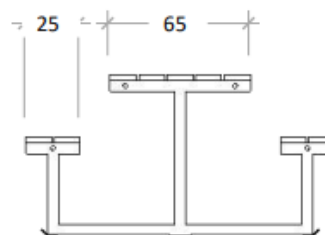

# Aster picknickbord vuxen Art.nr: 100048

|                        |               |
|------------------------|---------------|
| <b>Total vikt(kg):</b> | 50            |
| <b>Mått(cm):</b>       | 160x25x78     |
| <b>Åldersgrupp:</b>    | 0 - 99        |
| <b>Monteringstid:</b>  | 30 min        |
| <b>Leverantör:</b>     | Jensen        |
| <b>Material:</b>       | Furu och stål |

## Övrigt:

- Sitt höjd 460mm, Sittbredd 250mm, Bordsbredd 650mm, Bordshöjd 740mm.
- Brunlaserat och färg på metall är RAL9006