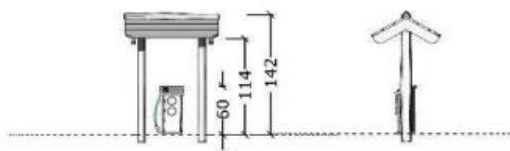

Bensinstation ART.NR.62021

Säkerhetsyta (m²):	12
Säkerhetsyta mått(m):	3,9x3,15
Fri fallhöjd(cm):	0
Total vikt(kg):	200
Mått(cm):	L110xB83x142
Åldersgrupp:	1+
Monteringstid:	4 timmar
Leverantör:	Guldborg