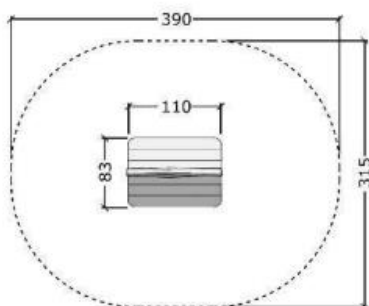

Bensinstation ART.NR.62021

Säkerhetsyta (m²):	12
Säkerhetsyta mått(m):	3,9x3,15
Fri fallhöjd(cm):	0
Total vikt(kg):	200
Mått(cm):	L110xB83x142
Åldersgrupp:	1+
Monteringstid:	4 timmar
Leverantör:	Guldborg