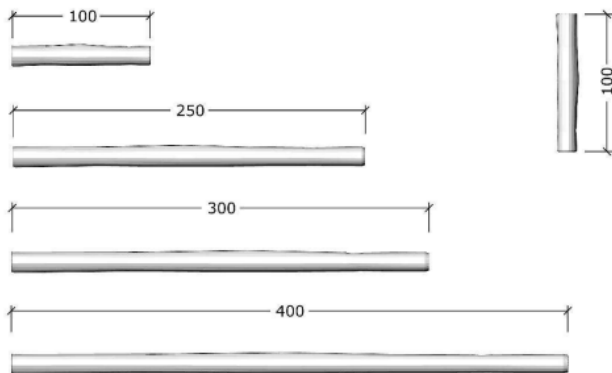

# Maskros Sandlådesarg/meter Art.nr: 100015

<b>Fri fallhöjd (cm):</b>	16
<b>Total vikt(kg):</b>	12
<b>Mått(cm):</b>	100-400
<b>Åldersgrupp:</b>	1+
<b>Leverantör:</b>	Guldborg