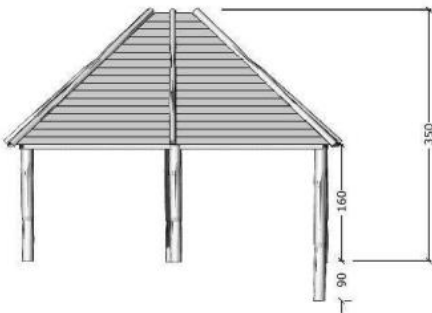

Multihus 4,5x4,5 m ART.NR. 62268-89

Mått: 4,5x4,5 m
Åldersgrupp: 1+
Leverantör: Guldborg

Material:
 Lärkträ med stolpar av robinia.

Övrigt:
 Kräver inget fallunderlag