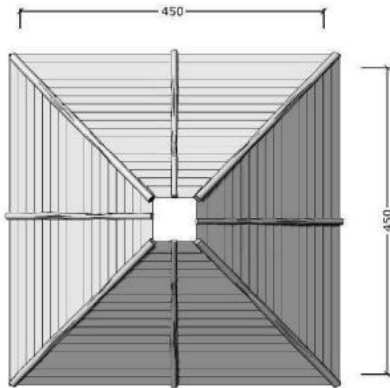

Multihus 4,5x4,5 m ART.NR. 62268-89

Mått: 4,5x4,5 m
Åldersgrupp: 1+
Leverantör: Guldborg

Material:
 Lärkträ med stolpar av robinia.

Övrigt:
 Kräver inget fallunderlag