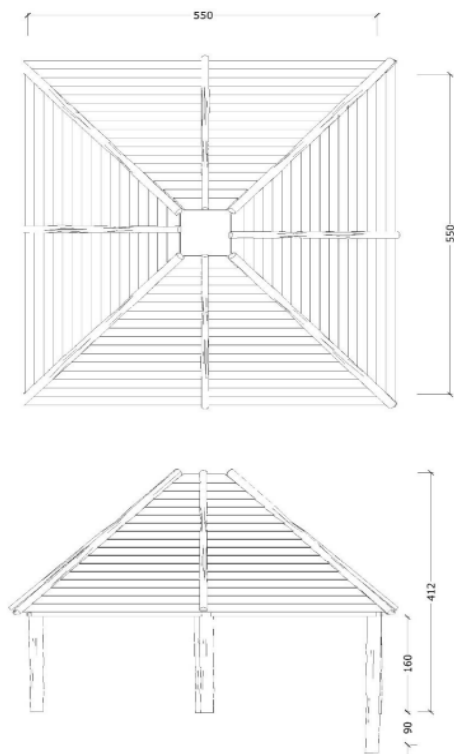

# Multihus 5,5x5,5m ART.NR.62270-89

<b>Mått:</b>	5,5x5,5x4,2m
<b>EN standard:</b>	EN 1176
<b>Åldersgrupp:</b>	1+
<b>Leverantör:</b>	Guldborg

**Material:**

- Lärkträ med stolpar av robinia

**Övrigt**

- Huset levereras omonterat
- Ofärgat