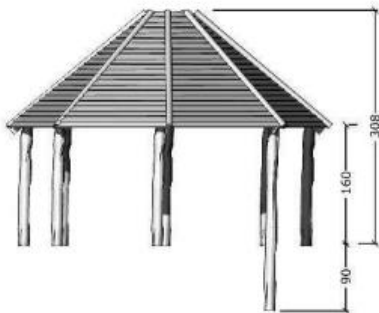

Multihus 8-kantigt, ø 4,0m ART.NR.62271-89

Mått:	ø 4,0 m, Höjd 3,08 m
EN standard:	EN 1176
Åldersgrupp:	1+
Leverantör:	Guldborg

Material:

- Lärkträ med stolpar av robinia.

Övrigt:

- Levereras omonterat
- Ofärgat