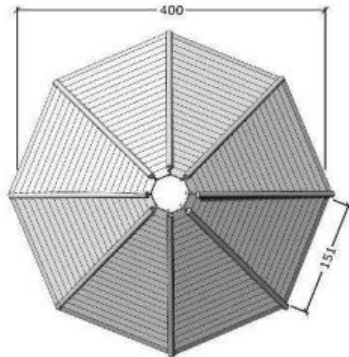

Multihus 8-kantigt, ø 4,0m ART.NR.62271-89

Mått:	ø 4,0 m, Höjd 3,08 m
EN standard:	EN 1176
Åldersgrupp:	1+
Leverantör:	Guldborg

Material:

- Lärkträ med stolpar av robinia.

Övrigt:

- Levereras omonterat
- Ofärgat