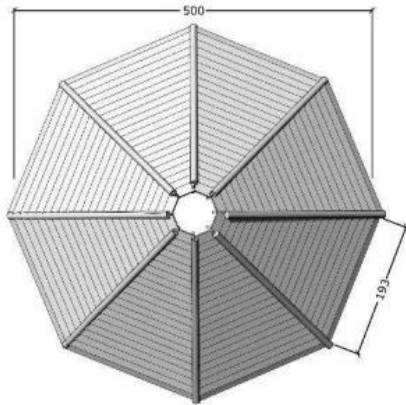

Multihus 8-kantigt, ø 5,0m ART.NR.62272-89

Mått:	ø 5,0 m, Höjd 3,08 m
EN standard:	EN 1176
Åldersgrupp:	1+
Leverantör:	Guldborg

Material:

- Lärkträ med stolpar av robinia

Övrigt:

- Huset levereras omonterat
- Ofärgat