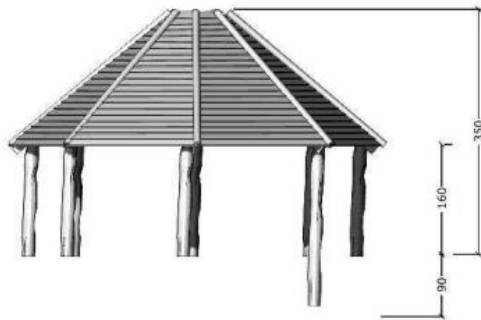

Multihus 8-kantigt, ø 5,0m ART.NR.62272-89

Mått:	ø 5,0 m, Höjd 3,08 m
EN standard:	EN 1176
Åldersgrupp:	1+
Leverantör:	Guldborg

Material:

- Lärkträ med stolpar av robinia

Övrigt:

- Huset levereras omonterat
- Ofärgat