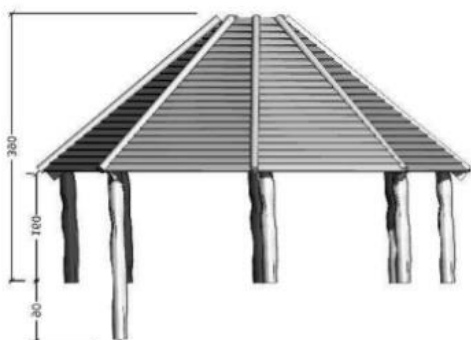

Multihus 8-kantigt, \varnothing 6,0m ART.NR.62273-89

| | |
|---------------------|----------------------------------|
| Mått: | \varnothing 6,0 m, Höjd 3,08 m |
| EN standard: | EN 1176 |
| Åldersgrupp: | 1+ |
| Leverantör: | Guldborg |

Material:

- Lärkträ med stolpar av robinia.

Övrigt

- Levereras omonterat
- Ofärgat