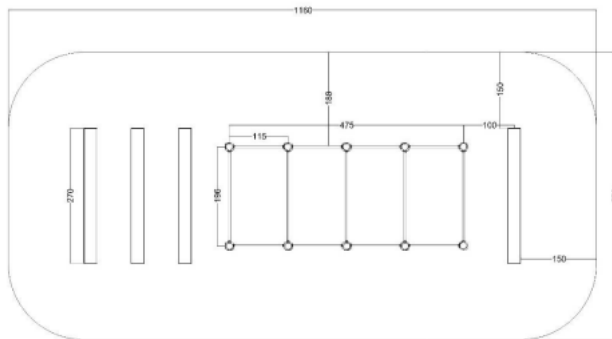

# Robinia Parkourbana S ART.NR.62768

<b>Säkerhetsyta(m2):</b>	65
<b>Säkerhetsyta(m)</b>	5,70x11,60
<b>Fri fallhöjd(cm):</b>	210
<b>Total vikt(kg):</b>	330
<b>Mått:</b>	860x270x220
<b>EN standard:</b>	EN 1176
<b>Åldersgrupp:</b>	7+
<b>Monteringstid:</b>	6 timmar
<b>Leverantör:</b>	Guldborg