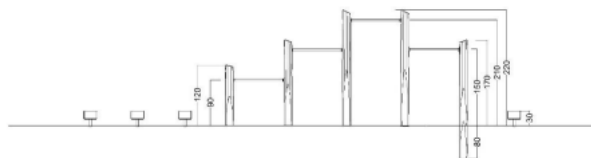

# Robinia Parkourbana S ART.NR.62768

<b>Säkerhetsyta(m2):</b>	65
<b>Säkerhetsyta(m)</b>	5,70x11,60
<b>Fri fallhöjd(cm):</b>	210
<b>Total vikt(kg):</b>	330
<b>Mått:</b>	860x270x220
<b>EN standard:</b>	EN 1176
<b>Åldersgrupp:</b>	7+
<b>Monteringstid:</b>	6 timmar
<b>Leverantör:</b>	Guldborg