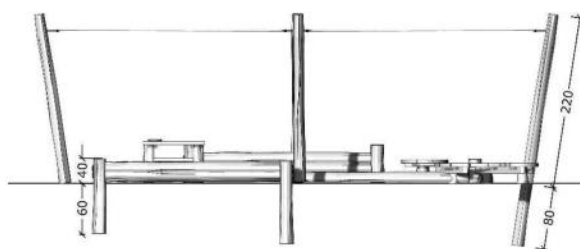

# Robinia sandlåda med ingång, solsegel, lekbord och bakkbord

ART.NR.62725

<b>Fri fallhöjd(cm):</b>	45
<b>Total vikt:</b>	620 kg
<b>Åldersgrupp:</b>	1+
<b>Monteringstid:</b>	7 timmar
<b>Leverantör:</b>	Guldborg