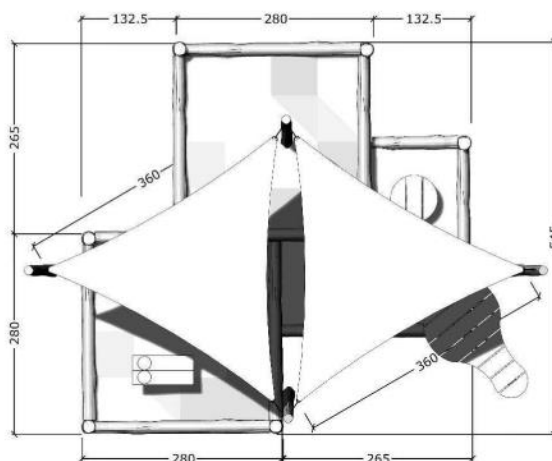

# Robinia sandlåda med ingång, solsegel, lekbord och bakkbord

ART.NR.62725

<b>Fri fallhöjd(cm):</b>	45
<b>Total vikt:</b>	620 kg
<b>Åldersgrupp:</b>	1+
<b>Monteringstid:</b>	7 timmar
<b>Leverantör:</b>	Guldborg