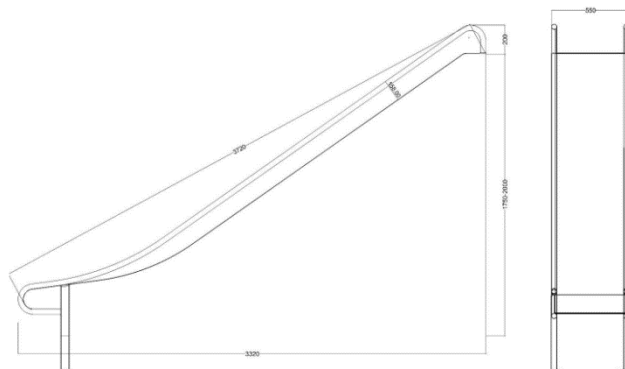

# Rutschbana B50xH1750-2000 cm ART.NR.62722

<b>Mått/cm):</b>	B50xH1750-2000
<b>Tjocklek(mm)</b>	2
<b>Mått handräcke(mm)</b>	38x2
<b>Leverantör:</b>	Guldborg

## Material:

- Rostfritt stål, AISI 304