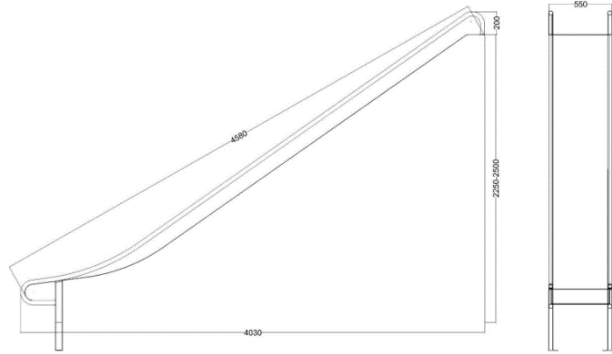

# Rutschbana B50xH225-250 cm ART.NR.62723

**Mått(cm):** B50xH225-250  
**Tjocklek(mm):** 2  
**Leverantör:** Guldborg

**Material:**

- Rostfritt stål