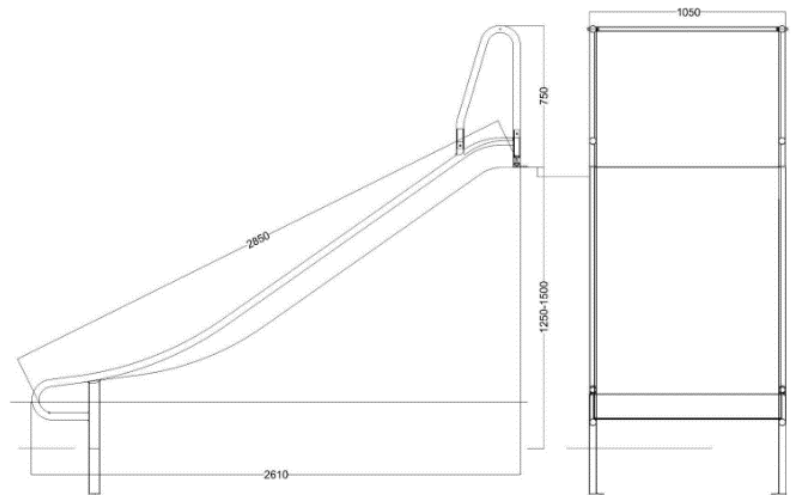

# Rutschbana B100xH125-150cm ART.NR.62716

<b>Mått(cm):</b>	B100xH125-150
<b>Tjocklek(mm):</b>	2
<b>Handräcke(mm):</b>	38x2
<b>Leverantör:</b>	Guldborg
<b>Material:</b>	Rostfritt stål AISI 304