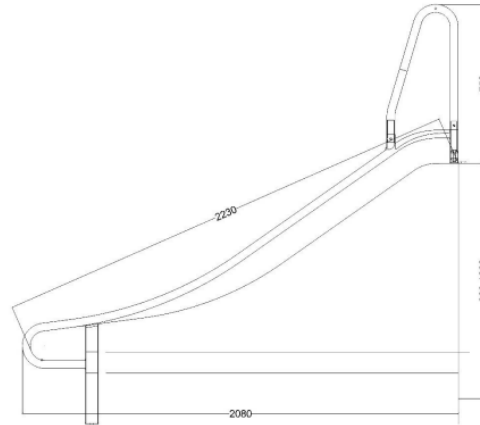

Rutschbana B100xH90-100 cm ART.NR.62715

Mått(cm):	B100xH90-100 cm
Tjocklek(mm):	2
Handräcke(mm):	38x2
Leverantör:	Guldborg
Material:	Rostfritt stål AISI 304