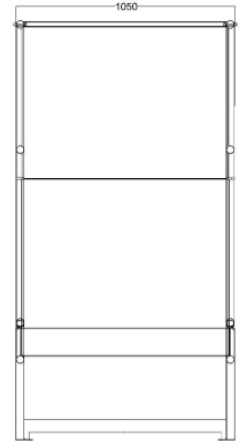

Rutschbana B100xH90-100 cm ART.NR.62715

Mått(cm):	B100xH90-100 cm
Tjocklek(mm):	2
Handräcke(mm):	38x2
Leverantör:	Guldborg
Material:	Rostfritt stål AISI 304