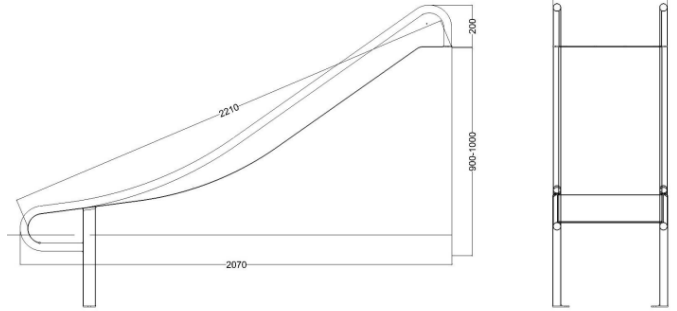

# Rutschbana B500xH900-1000 cm ART.NR.62720

<b>Mått(cm):</b>	B500xH900-1000 cm
<b>Tjocklek(mm):</b>	2
<b>Handräcke(mm):</b>	38x2
<b>Leverantör:</b>	Guldborg

**Material:**

- Rostfritt stål

**Övrigt:**

- Rutschkana för montering i backe, i terräng, till torn eller plattform