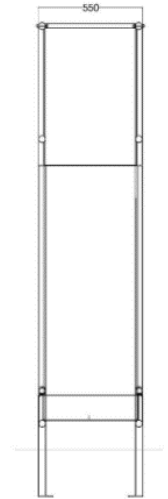

Rutschbana B50xH125-150cm ART.NR.62712

Mått(mm):	B50xH125-150 cm
Tjocklek(mm):	2
Handräcke(mm):	38x2
Leverantör:	Guldborg
Material:	Rostfritt stål AISI 304