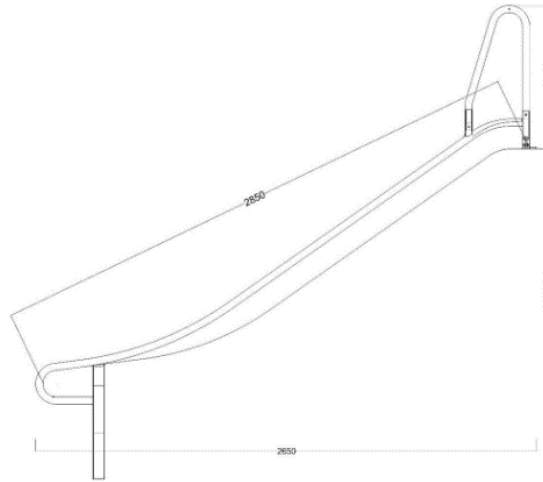

Rutschbana B50xH125-150cm ART.NR.62712

Mått(mm):	B50xH125-150 cm
Tjocklek(mm):	2
Handräcke(mm):	38x2
Leverantör:	Guldborg
Material:	Rostfritt stål AISI 304