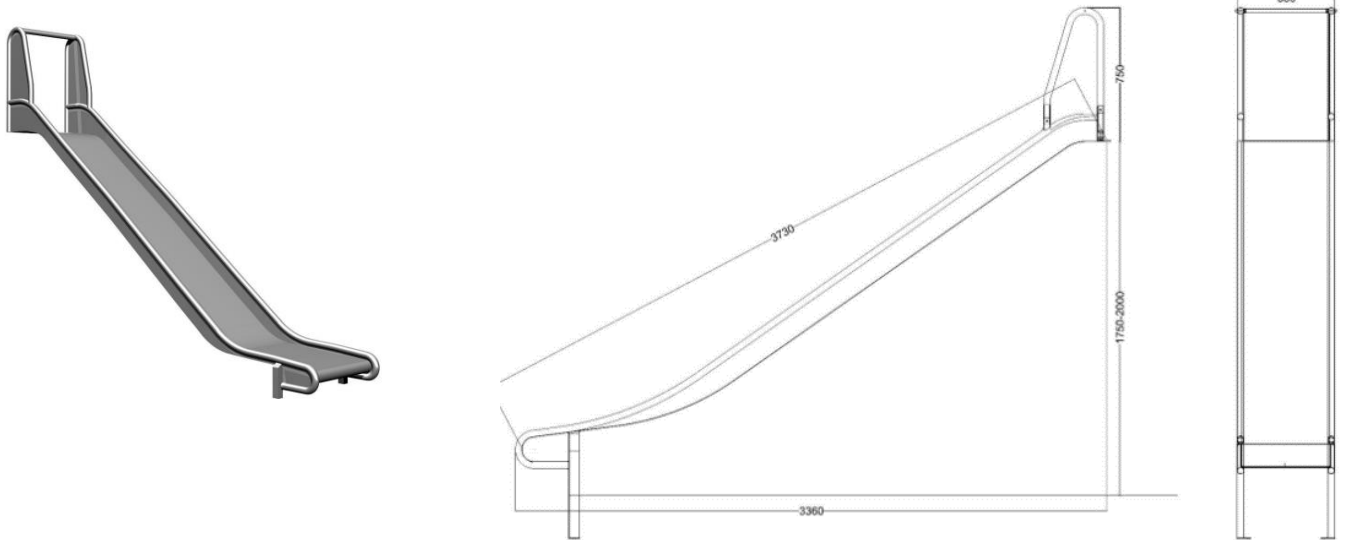

# Rutschbana B50xH175-200cm ART.NR.62713

|                       |                         |
|-----------------------|-------------------------|
| <b>Mått(cm):</b>      | B50xH175-200            |
| <b>Tjocklek(mm):</b>  | 2                       |
| <b>Handräcke(mm):</b> | 38x2                    |
| <b>Leverantör:</b>    | Guldborg                |
| <b>Material:</b>      | Rostfritt stål AISI 304 |