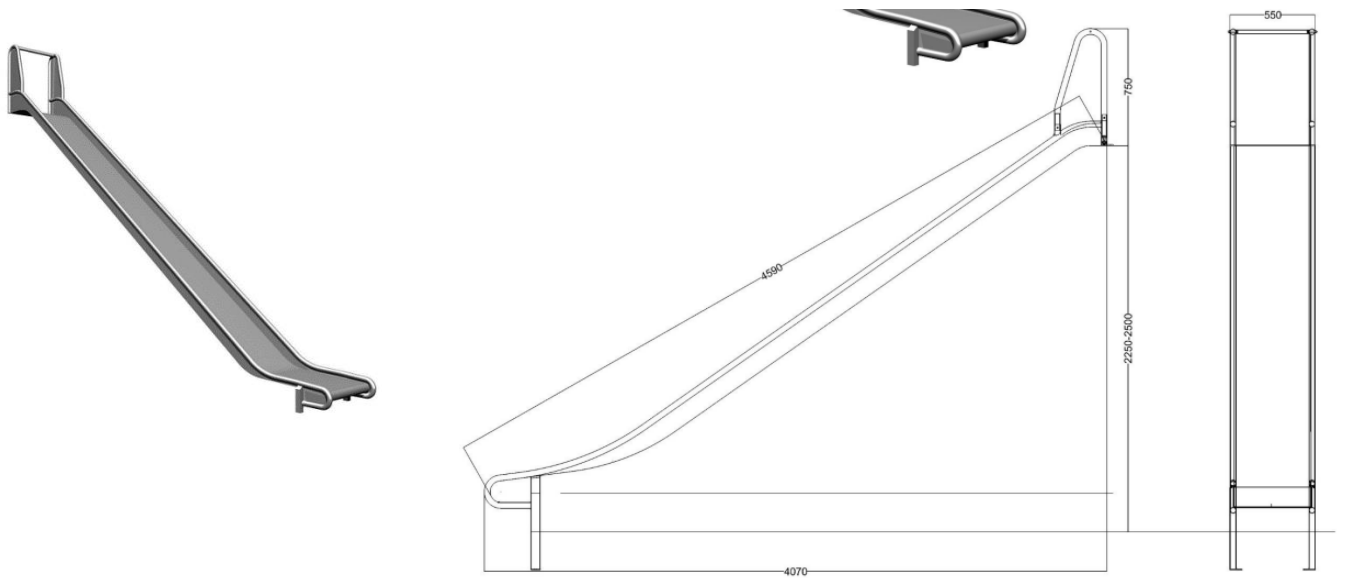

Rutschbana B50xH225-250 cm ART.NR.62714

Mått(cm):	B50xH225-250 cm
Tjocklek(mm):	2
Handräcke(mm):	38x2
Leverantör:	Guldborg
Material:	Rostfritt stål AISI 304