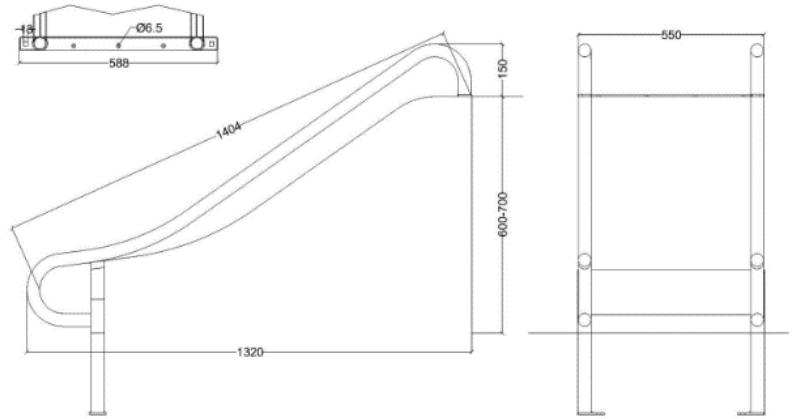

# Rutschbana B50xH60-70 cm ART.NR.62719

<b>Mått(cm):</b>	B50xH60-70
<b>Tjocklek(mm):</b>	2
<b>Handräcke(mm):</b>	38x2
<b>Leverantör:</b>	Guldborg
<b>Material:</b>	Rostfritt stål AISI 304