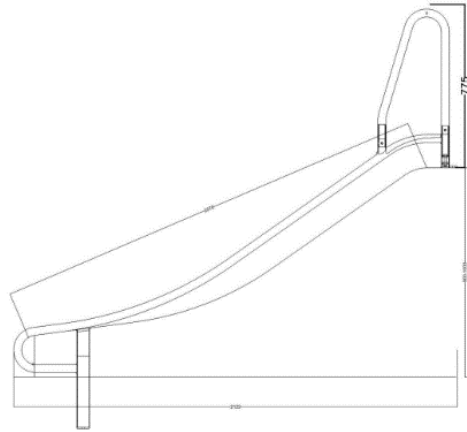

Rutschbana B50xH90-100 cm ART.NR.62711

Mått(cm):	B50xH90-100
Tjocklek(mm):	2
Handräcke(mm):	38x2
Leverantör:	Guldborg
Material:	Rostfritt stål AISI 304