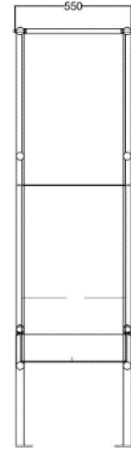

Rutschbana B50xH90-100 cm ART.NR.62711

Mått(cm):	B50xH90-100
Tjocklek(mm):	2
Handräcke(mm):	38x2
Leverantör:	Guldborg
Material:	Rostfritt stål AISI 304