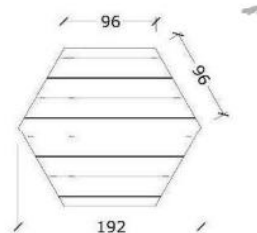

Tipi lekhus ART.NR.62110

Total vikt(kg):	250
Mått(cm):	H208+210
Åldersgrupp:	1+
Monteringstid:	4 timmar
Leverantör:	Guldborg

Övrigt:

- Finns som ljusbrun alt mörkbrun oljebehandlad eller helt obehandlad
- TÜV certifierad