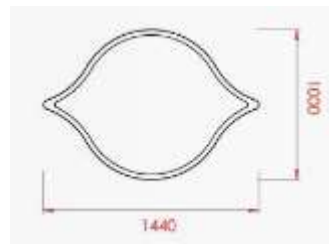

Sittmodul Limone - inne - ute Artikelnummer:69628

Sittmodul Mezzo Limone - inne - ute
Artikelnummer:69633

Höga moduler:

Modul Arco 80 - inne - ute Artikelnummer:69638

Modul Limone 80 - inne - ute Artikelnummer:69641