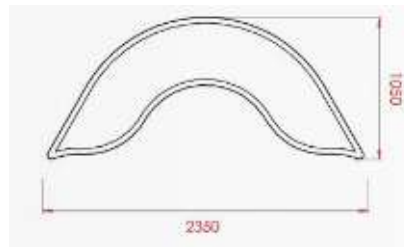

Låga moduler:

Sittmodul Lungo vänster
- inne - ute
Artikelnummer:69608

Sittmodul Lungo höger -
inne - ute
Artikelnummer:69613

Sittmodul Arco Grande inne - ute Artikelnummer:69618

Sittmodul Arco - inne - ute Artikelnummer:69623