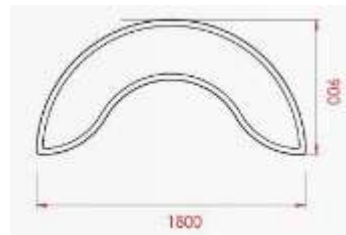

Låga moduler:

Sittmodul Lungo vänster
- inne - ute
Artikelnummer:69608

Sittmodul Lungo höger -
inne - ute
Artikelnummer:69613

Sittmodul Arco Grande inne - ute Artikelnummer:69618

Sittmodul Arco - inne - ute Artikelnummer:69623