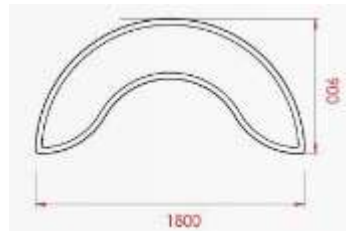

Höga moduler:

Modul Arco 80 - inne - ute Artikelnummer:69638