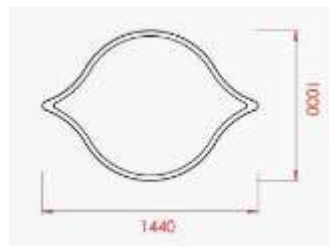

Sittmodul Limone - inne - ute Artikelnummer:69628

Sittmodul Mezzo Limone - inne - ute
Artikelnummer:69633

Höga moduler:

Modul Arco 80 - inne - ute Artikelnummer:69638

Modul Limone 80 - inne - ute Artikelnummer:69641