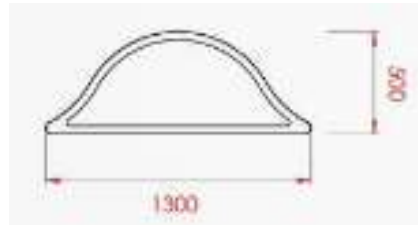

Sittmodul Mezzo Limone - inne - ute
Artikelnummer:69633