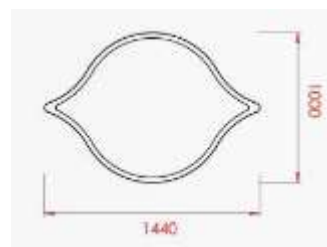

Sittmodul Limone - inne - ute Artikelnummer:69628