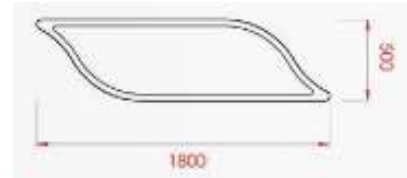

Låga moduler:

Sittmodul Lungo vänster
- inne - ute
Artikelnummer:69608

Sittmodul Lungo höger -
inne - ute
Artikelnummer:69613

Sittmodul Arco Grande inne - ute Artikelnummer:69618

Sittmodul Arco - inne - ute Artikelnummer:69623